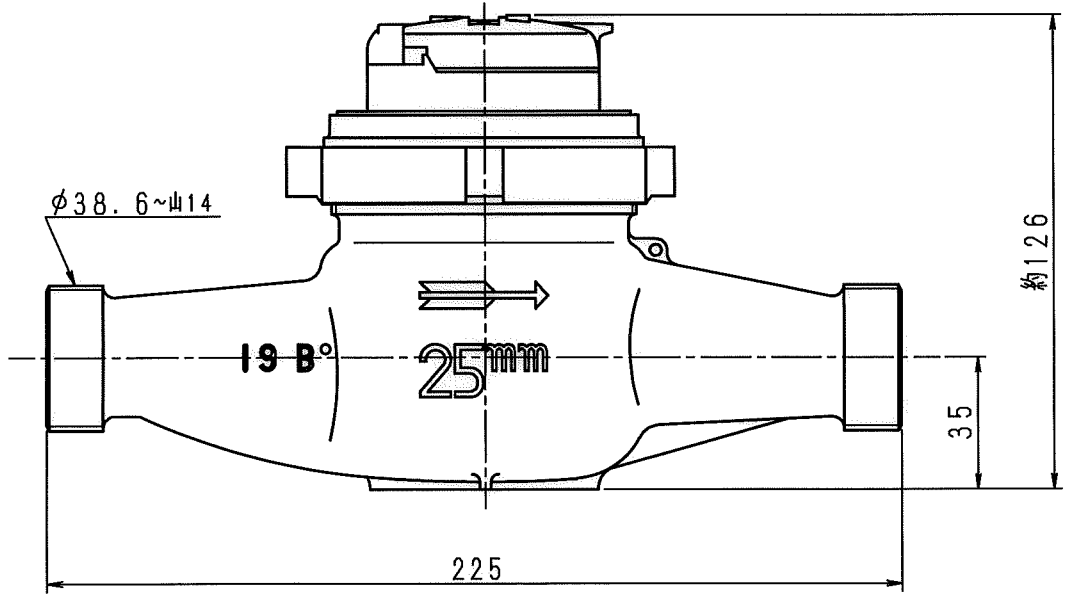

表示部 (1/1)

N	D	S	C
1			
2			
3			
4			
5			
6			
7			
8			
9			
10			
11			
12			
13			
14			
15			
S			

舶来ネジ

普通許容差 ADS C4-01- ADS C4-01-	尺 度 1:2	材 質						
投 影 法 	如 理							
		番 号	訂 正 理 由	年 月 日	署 名	型 式	個 数	

承 認 	照 査 	製 図 	年 月 日 2018. 12. 20	名 称 電子式指示型 接線流羽根車式水道メーター 外觀図	図 番 EDS25R-8400
---------	---------	---------	-----------------------	------------------------------------	--------------------