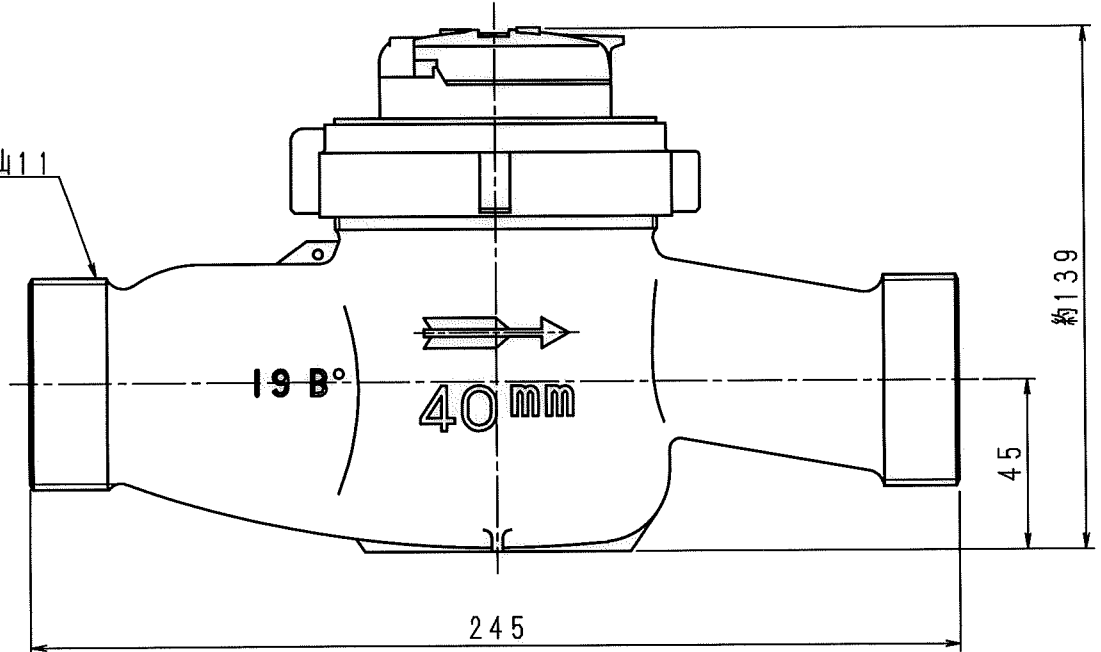

表示部 (1:1)

N	D	S	C
1			
2			
3			
4			
5			
6			
7			
8			
9			
10			
11			
12			
13			
14			
15			
S			

舶来ネジ

普通許容差 ADS C4-01- ADS C4-01-	尺 度 1:2	材 質							
投 影 法 	如 理								
			番号	訂 正 理 由	年 月 日	署 名	型 式	個 数	

承認 	照 査 	製 造 年 月 日 	2018. 12. 20	名 稱 電子式指示型 接線流羽根車式水道メーター 外觀図	番 号 EDS40Q-8500
--------	---------	---------------	--------------	------------------------------------	--------------------