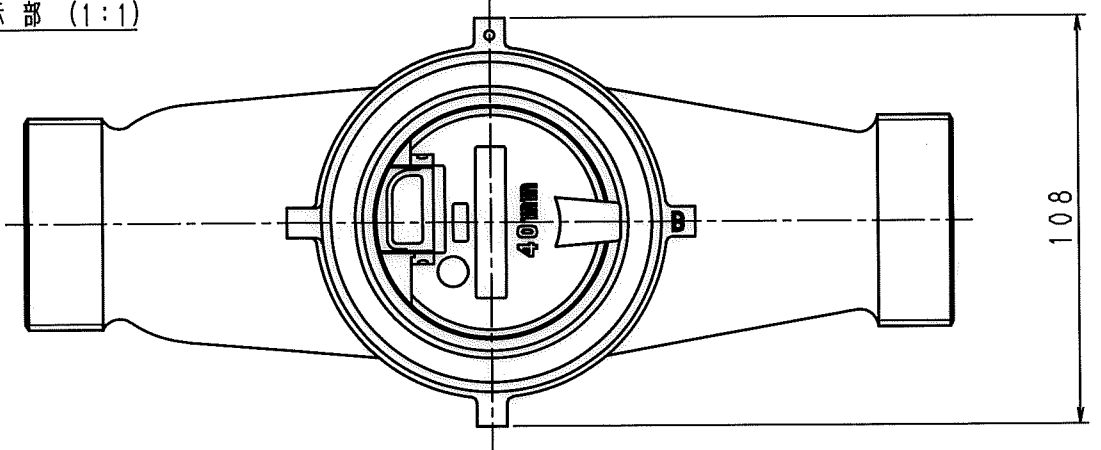

表示部 (1:1)

N	D	S	C
1			
2			
3			
4			
5			
6			
7			
8			
9			
10			
11			
12			
13			
14			
15			
S			

舶来ネジ

普通許容差 ADS C4-01- ADS C4-01-	尺 度 1:2	材 質							
投 影 法 	如 理								
			番号	訂 正 理 由	年 月 日	署 名	型 式	個 数	

承認 	照 査 	製 造 年 月 日 	2018. 12. 20	名 稱 電子式指示型 接線流羽根車式水道メーター 外觀図	番 号 EDS40Q-8500
--------	---------	---------------	--------------	------------------------------------	--------------------