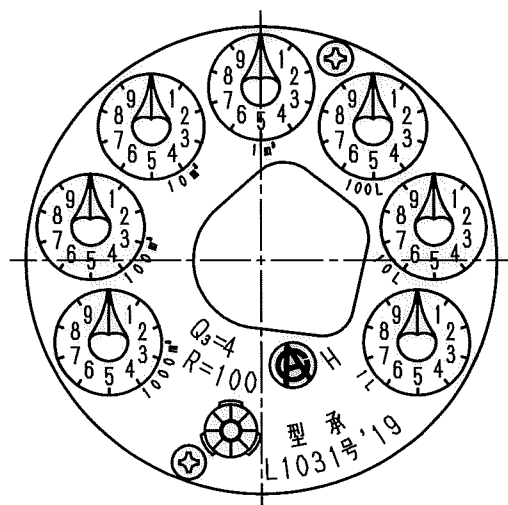

N	C	D	S	C
1				
2				
3				
4				
5				
6				
7				
8				
9				
10				
11				
12				
13				
14				
15				
S				

表示部 (1:1)

上水ネジ

普通許容差	尺 度	材 質							
ADS C4-01-									
ADS C4-01-									
投 影 法	如 理								
承 認	照 査	製 図	年 月 日	名 称	番 号	訂 正 理 由	年 月 日	署 名	型 式
			18.12.20	接点パルス式発信器付 複温式20mm 外観図					FMDS20Ⅲ