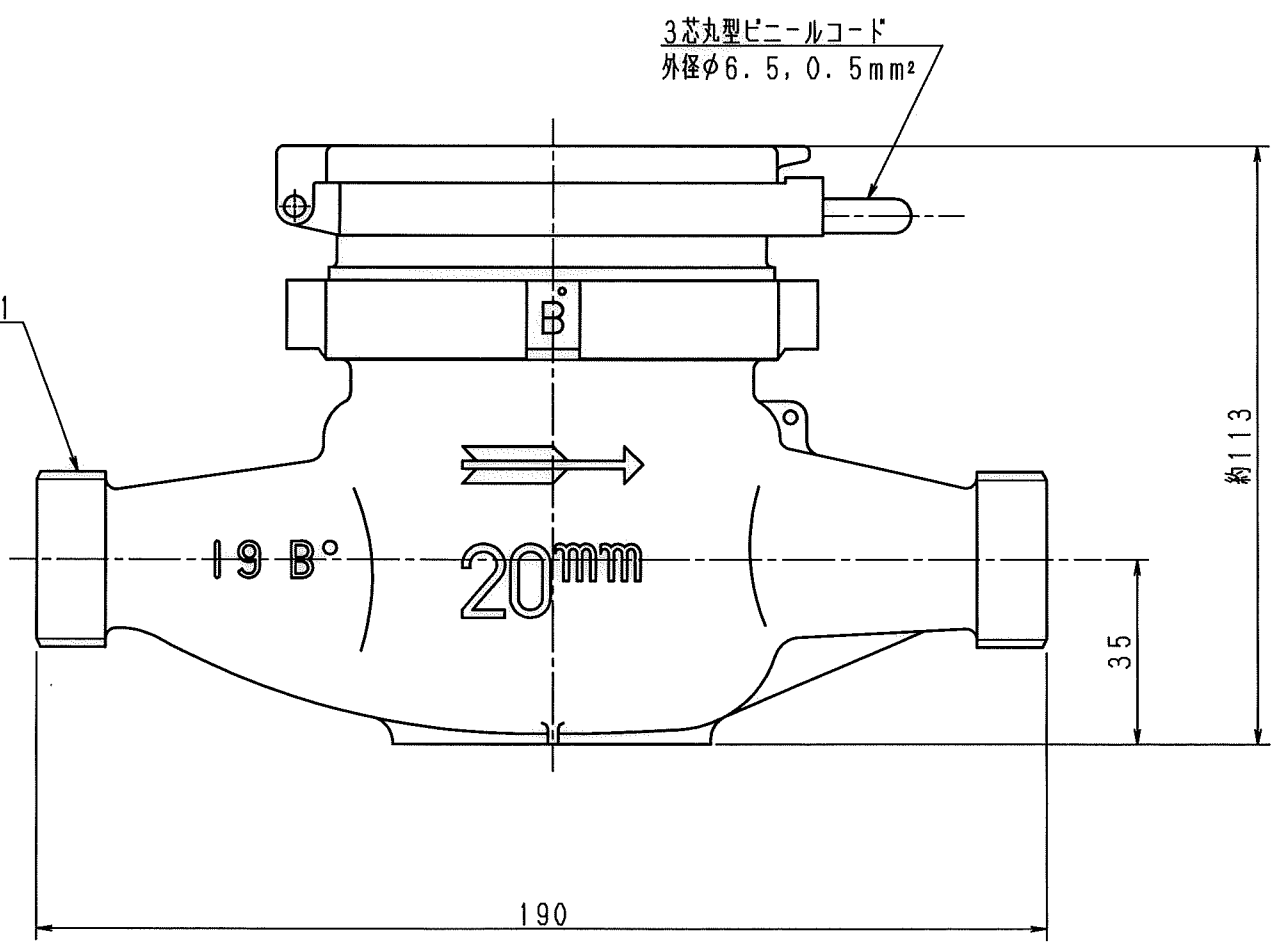

N	C	D	S	C
1				
2				
3				
4				
5				
6				
7				
8				
9				
10				
11				
12				
13				
14				
15				
S				

表示部 (1:1)

上水ネジ

普通許容差	尺 度	材 質							
ADS C4-01-									
ADS C4-01-									
投 影 法	如 理								
承 認	照 査	製 図	年 月 日	名 称	番 号	訂 正 理 由	年 月 日	署 名	型 式
			18.12.20	接点パルス式発信器付 複温式20mm 外観図					FMDS20Ⅲ