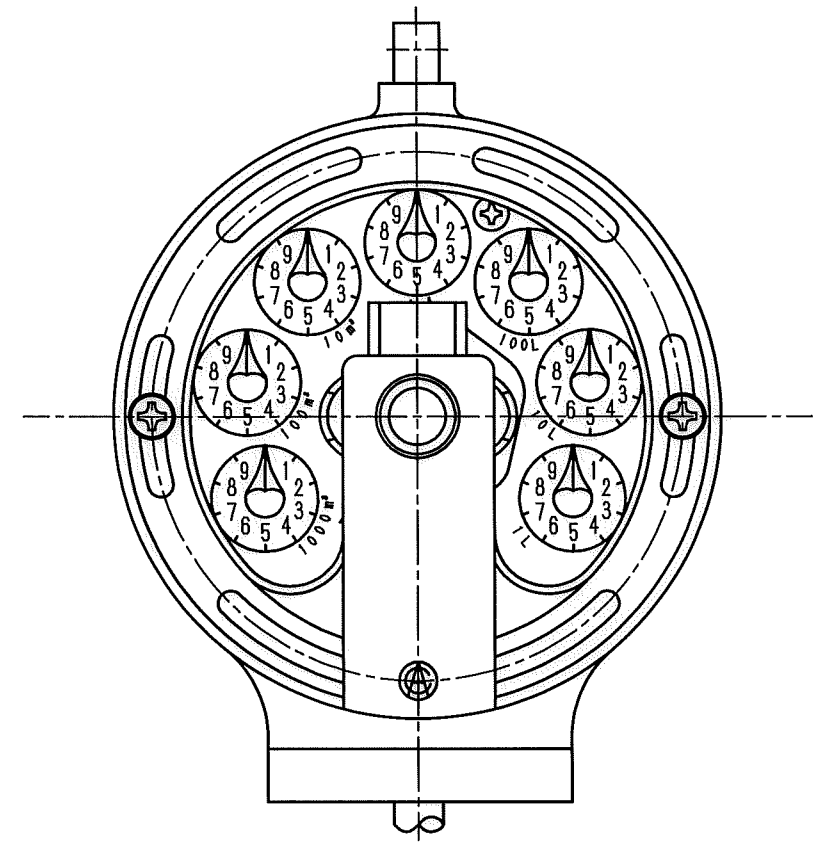

N	C	D	S	C
1				
2				
3				
4				
5				
6				
7				
8				
9				
10				
11				
12				
13				
14				
15				
S				

表示部 (1:1)

上水ネジ

普通許容差	尺 度	材 質							
ADS C4-01-									
ADS C4-01-									
投 影 法	如 理								
承 認	照 査	製 図	年 月 日	名 称	番 号	訂 正 理 由	年 月 日	署 名	型 式
			18.12.20	接点パルス式発信器付 複温式20mm 外観図					FMDS20Ⅲ