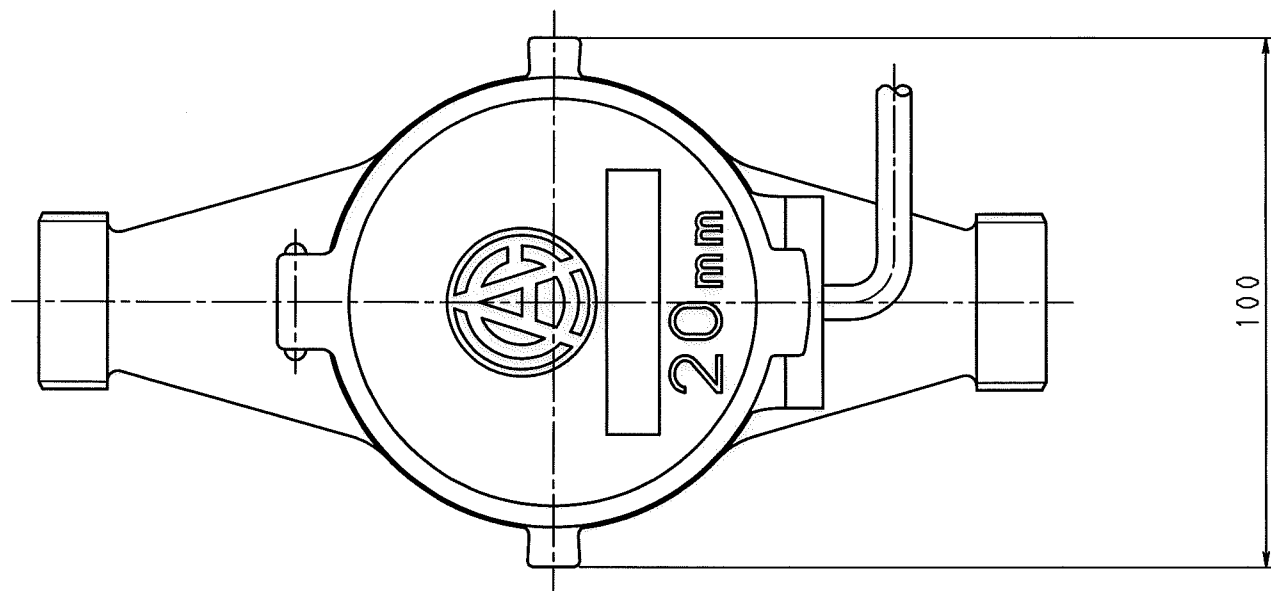

N	C	D	S	C
1				
2				
3				
4				
5				
6				
7				
8				
9				
10				
11				
12				
13				
14				
15				
S				

表示部 (1:1)

上水ネジ

普通許容差	尺 度	材 質							
ADS C4-01-									
ADS C4-01-									
投 影 法	如 理								
承 認	照 査	製 図	年 月 日	名 称	番 号	訂 正 理 由	年 月 日	署 名	型 式
			18.12.20	接点パルス式発信器付 複温式20mm 外観図					FMDS20Ⅲ