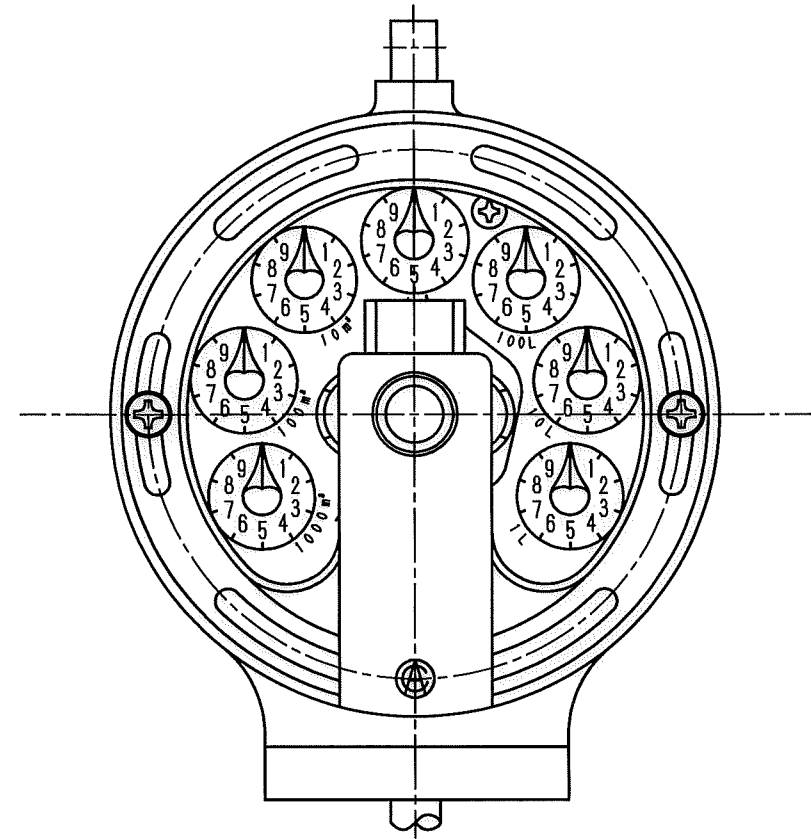

N	C	D	S	C
1				
2				
3				
4				
5				
6				
7				
8				
9				
10				
11				
12				
13				
14				
15				
S				

3芯丸型ビニールコード
外径φ6.5, 0.5mm²

表示部 (1:1)

舶来ネジ

普通許容差	尺 度	材 質							
ADS C4-01-									
ADS C4-01-									
投 影 法	如 理								
承 認	照 査	製 図	年 月 日	名 称	番 号	訂 正 理 由	年 月 日	署 名	型 式
			18.12.20	接点パルス式発信器付 接線流羽根車式水道メータ- 複湿式25mm 外観図					FMDS25Ⅲ

愛知時計電機株式会社

FMDS25Ⅲ