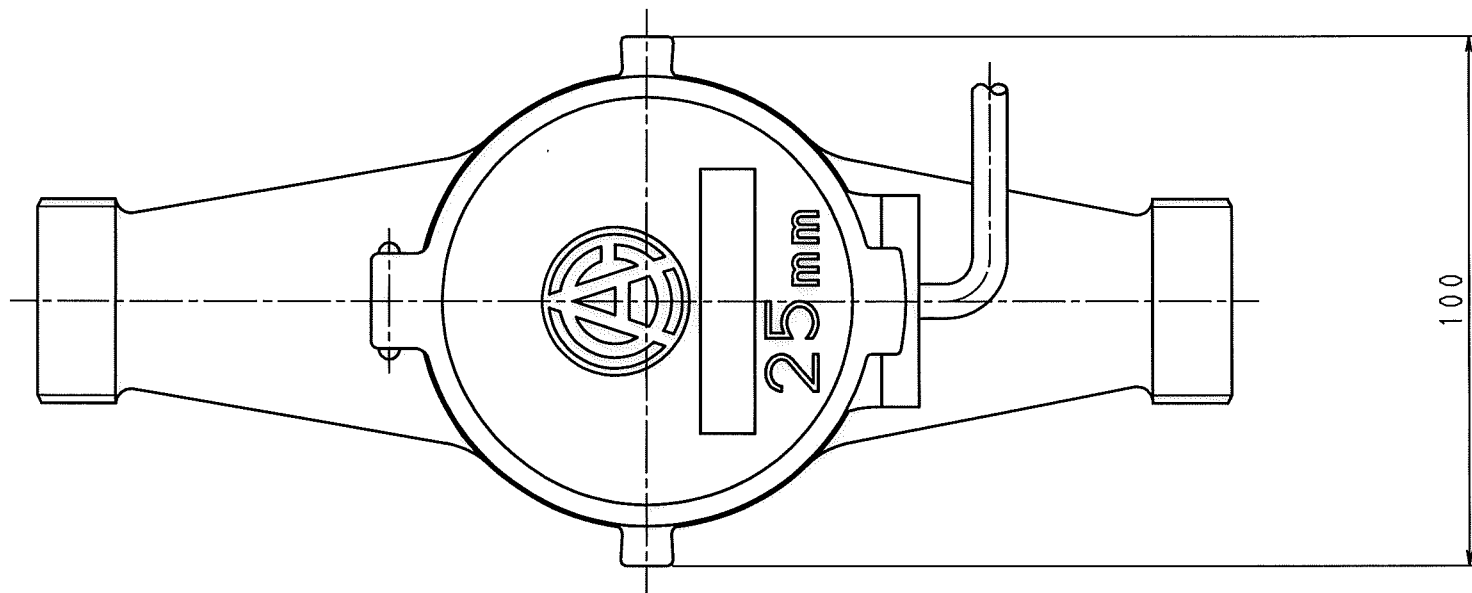

N	C	D	S	C
1				
2				
3				
4				
5				
6				
7				
8				
9				
10				
11				
12				
13				
14				
15				
S				

3芯丸型ビニールコード
外径φ6.5, 0.5mm²

表示部 (1:1)

舶来ネジ

普通許容差	尺 度	材 質							
ADS C4-01-									
ADS C4-01-									
投 影 法	如 理								
承 認	照 査	製 図	年 月 日	名 称	番 号	訂 正 理 由	年 月 日	署 名	型 式
			18.12.20	接点パルス式発信器付 接線流羽根車式水道メータ- 複湿式25mm 外観図					FMDS25Ⅲ