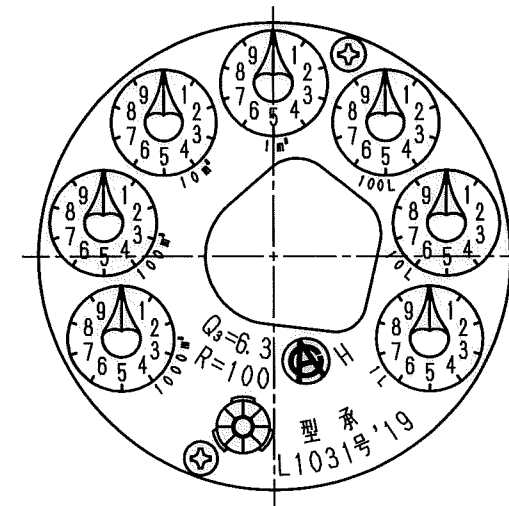

N	C	D	S	C
1				
2				
3				
4				
5				
6				
7				
8				
9				
10				
11				
12				
13				
14				
15				
S				

3芯丸型ビニールコード
外径φ6.5, 0.5mm²

表示部 (1:1)

舶来ネジ

普通許容差	尺 度	材 質							
ADS C4-01-									
ADS C4-01-									
投 影 法	如 理								
承 認	照 査	製 図	年 月 日	名 称	番 号	訂 正 理 由	年 月 日	署 名	型 式
			18.12.20	接点パルス式発信器付 接線流羽根車式水道メータ- 複湿式25mm 外観図					FMDS25Ⅲ