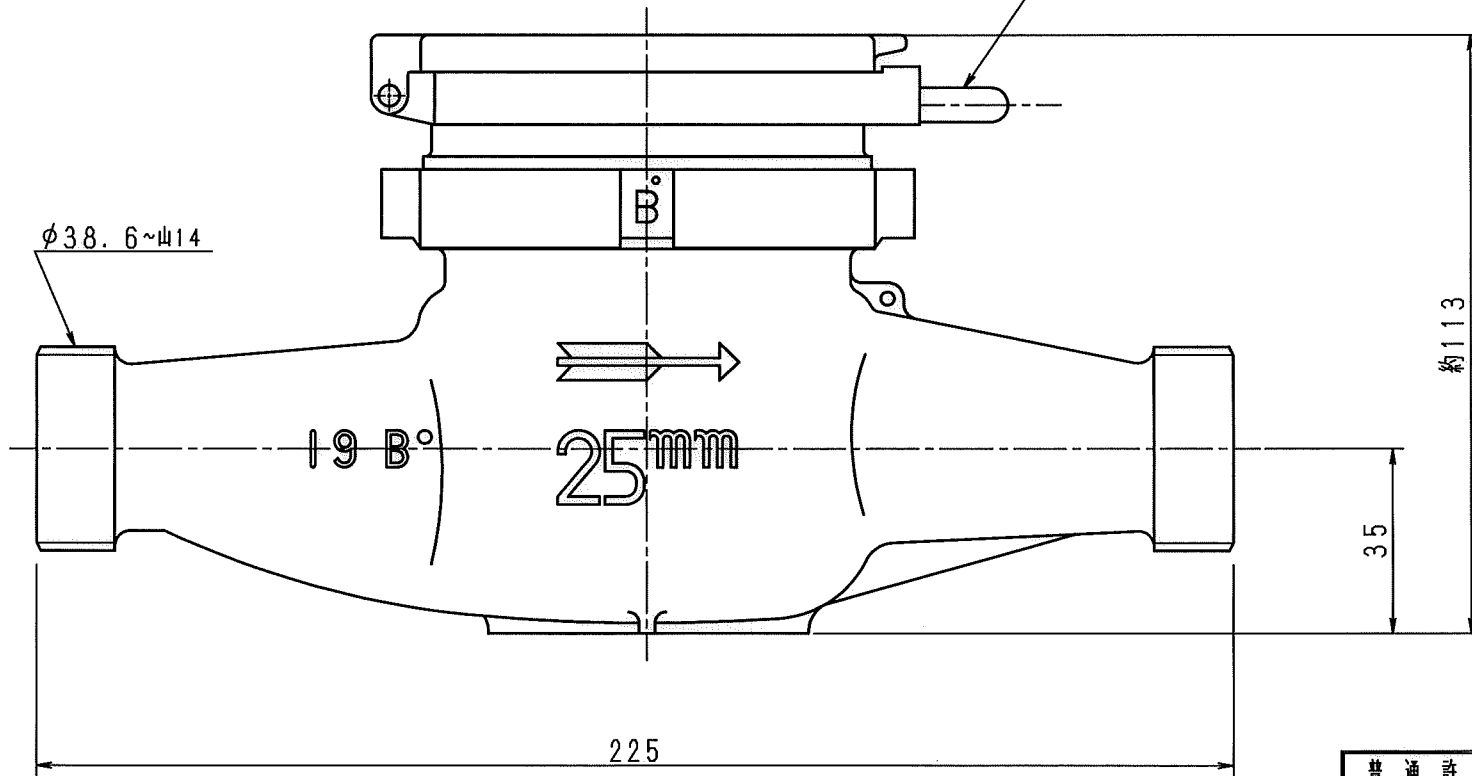

N	C	D	S	C
1				
2				
3				
4				
5				
6				
7				
8				
9				
10				
11				
12				
13				
14				
15				
S				

3芯丸型ビニールコード
外径φ6.5, 0.5mm²

表示部 (1:1)

舶来ネジ

普通許容差	尺 度	材 質							
ADS C4-01-									
ADS C4-01-									
投 影 法	如 理								
承 認	照 査	製 図	年 月 日	名 称	番 号	訂 正 理 由	年 月 日	署 名	型 式
			18.12.20	接点パルス式発信器付 接線流羽根車式水道メータ- 複湿式25mm 外観図					FMDS25Ⅲ