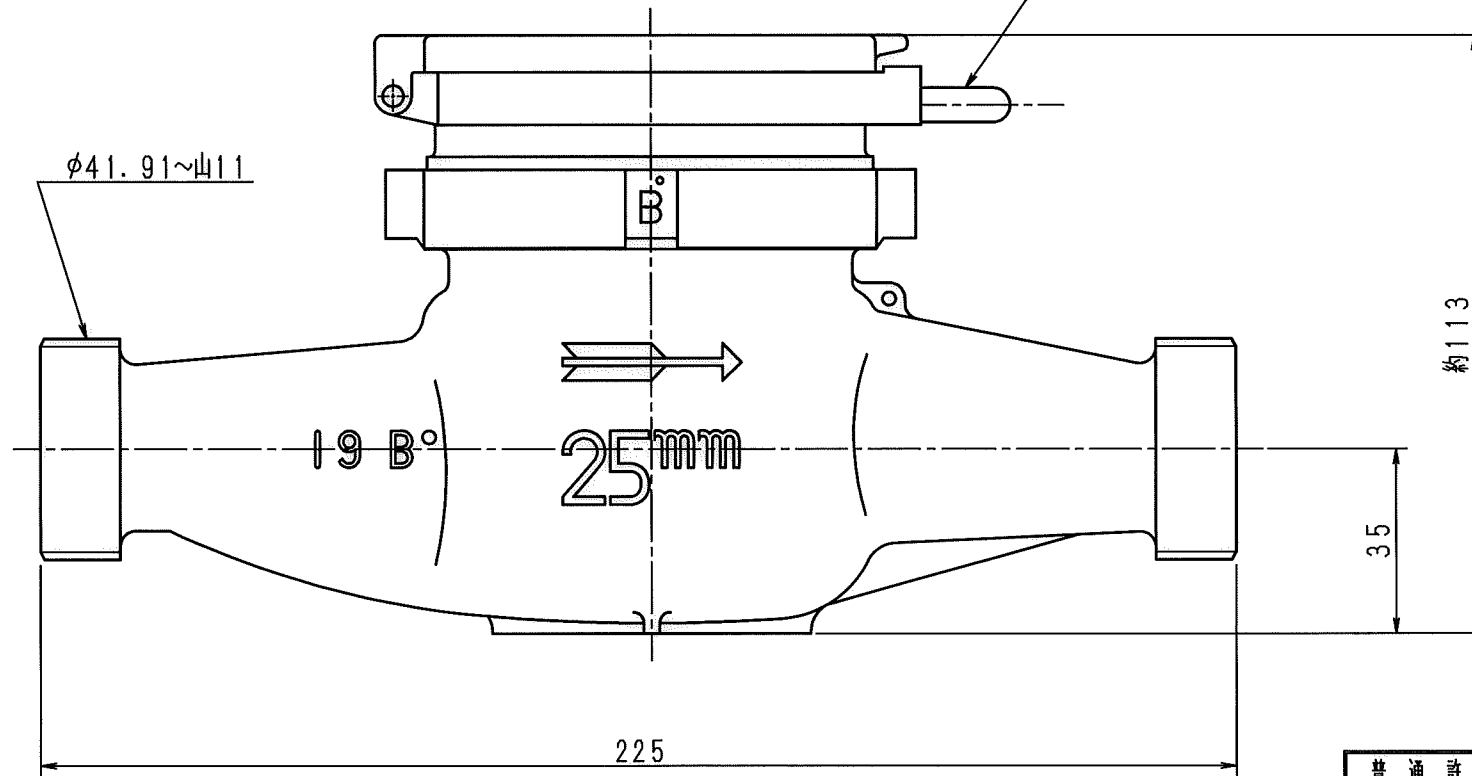

表示部 (1:1)

3芯丸型ビニールコード  
外径φ6.5, 0.5mm<sup>2</sup>

上水ネジ

普通許容差	尺 度	材 質							
ADS C4-01-									
ADS C4-01-									
投 影 法	如 理								
承 認	照 査	製 図	年 月 日	名 称	番 号	訂 正 理 由	年 月 日	署 名	型 式
			18.12.20	接点パルス式発信器付 接続減羽根車式水道メーター 複温式25mm 外観図					FMDS25Ⅲ

N	D	S	C
1			
2			
3			
4			
5			
6			
7			
8			
9			
10			
11			
12			
13			
14			
15			
S			