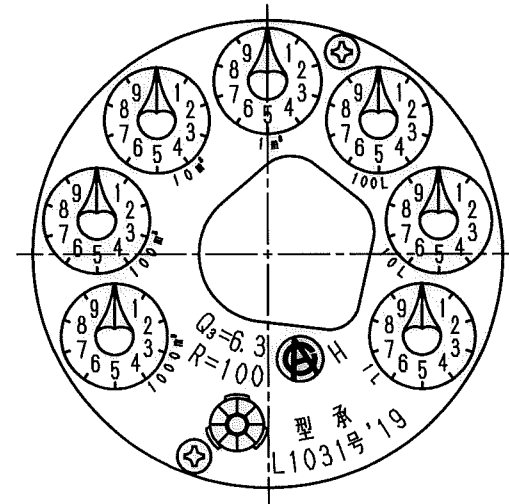

表示部 (1:1)

3芯丸型ビニールコード  
外径φ6.5, 0.5mm<sup>2</sup>

上水ネジ

普通許容差	尺 度	材 質							
ADS C4-01-									
ADS C4-01-									
投 影 法	如 理								
承 認	照 査	製 図	年 月 日	名 称	番 号	訂 正 理 由	年 月 日	署 名	型 式
			18.12.20	接点パルス式発信器付 接続減羽根車式水道メーター 複温式25mm 外観図					FMDS25Ⅲ

N	D	S	C
1			
2			
3			
4			
5			
6			
7			
8			
9			
10			
11			
12			
13			
14			
15			
S			