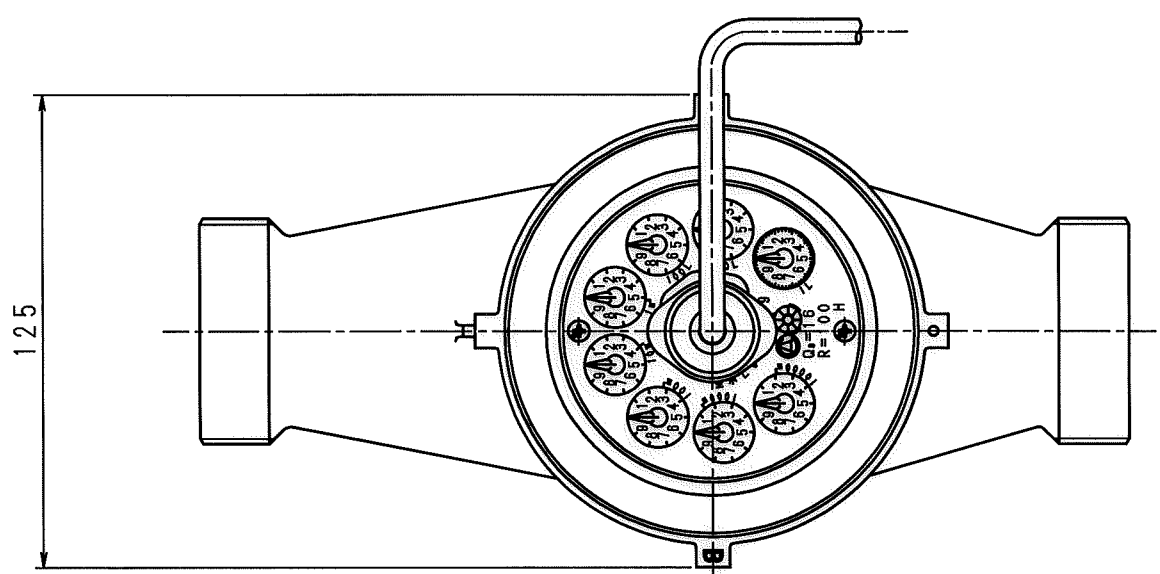

N	Q	D	S	C
1				
2				
3				
4				
5				
6				
7				
8				
9				
10				
11				
12				
13				
14				
15				
S				

表示部 (1:1)

3芯丸型ビニールコード  
外径φ6.5, 0.5mm<sup>2</sup>

上水ネジ

普通許容差	尺度	材質								
ADS C4-01-	1:2									
ADS C4-01-										
投影法	如	理								
承認	照査	製図	年月日	名称	図番	訂正理由	年月日	署名	型式	個数

			2018.12.20	リードスイッチ発信器付 たて型輪減羽根車式水道メーター 湿式40mm 外観図	FMDY40V					
--	--	--	------------	--	---------	--	--	--	--	--