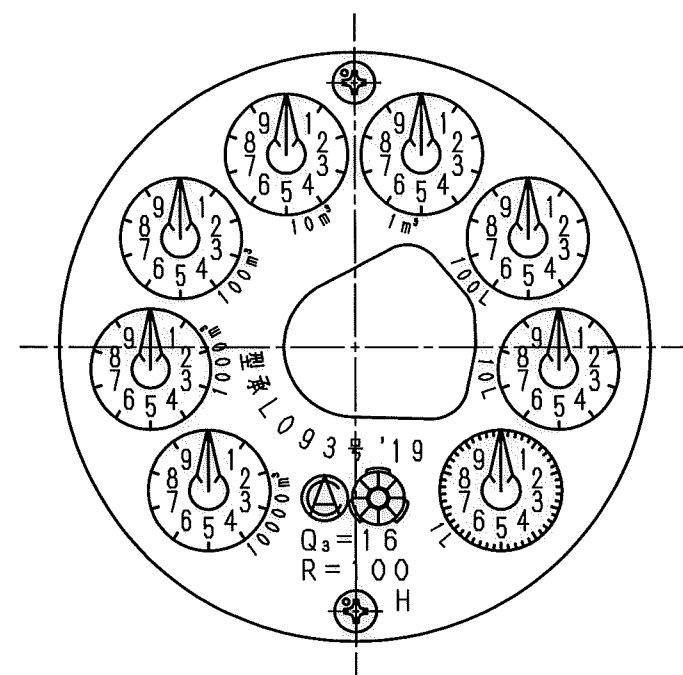

N	Q	D	S	C
1				
2				
3				
4				
5				
6				
7				
8				
9				
10				
11				
12				
13				
14				
15				
S				

表示部 (1:1)

3芯丸型ビニールコード  
外径φ6.5, 0.5mm<sup>2</sup>

上水ネジ

普通許容差	尺度	材質								
ADS C4-01-	1:2									
ADS C4-01-										
投影法	如	理								
承認	照査	製図	年月日	名称	図番	訂正理由	年月日	署名	型式	個数

			2018.12.20	リードスイッチ発信器付 たて型輪減羽根車式水道メーター 湿式40mm 外観図	FMDY40V					
--	--	--	------------	--	---------	--	--	--	--	--