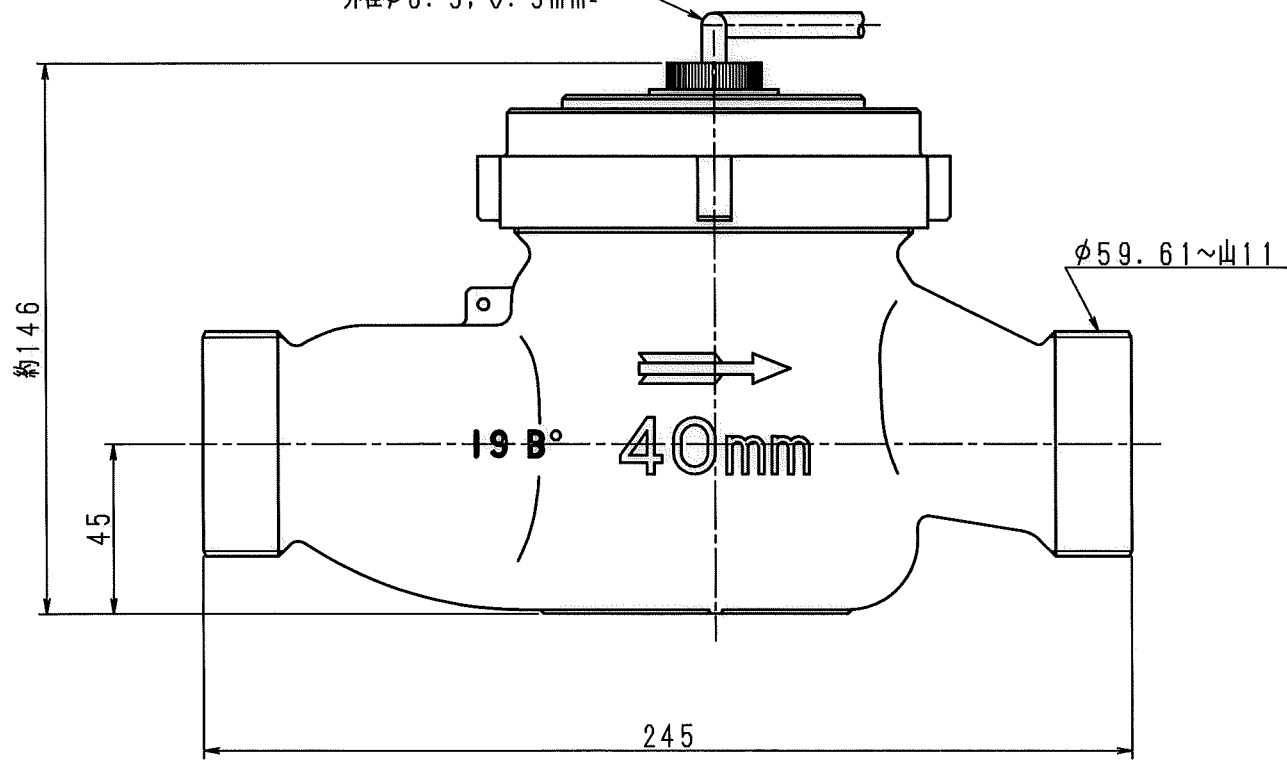

N	Q	D	S	C
1				
2				
3				
4				
5				
6				
7				
8				
9				
10				
11				
12				
13				
14				
15				
S				

表示部 (1:1)

3芯丸型ビニールコード  
外径φ6.5, 0.5mm<sup>2</sup>

上水ネジ

普通許容差	尺度	材質								
ADS C4-01-	1:2									
ADS C4-01-										
投影法	如	理								
承認	照査	製図	年月日	名称	図番	訂正理由	年月日	署名	型式	個数

			2018.12.20	リードスイッチ発信器付 たて型輪減羽根車式水道メーター 湿式40mm 外観図	FMDY40V					
--	--	--	------------	--	---------	--	--	--	--	--