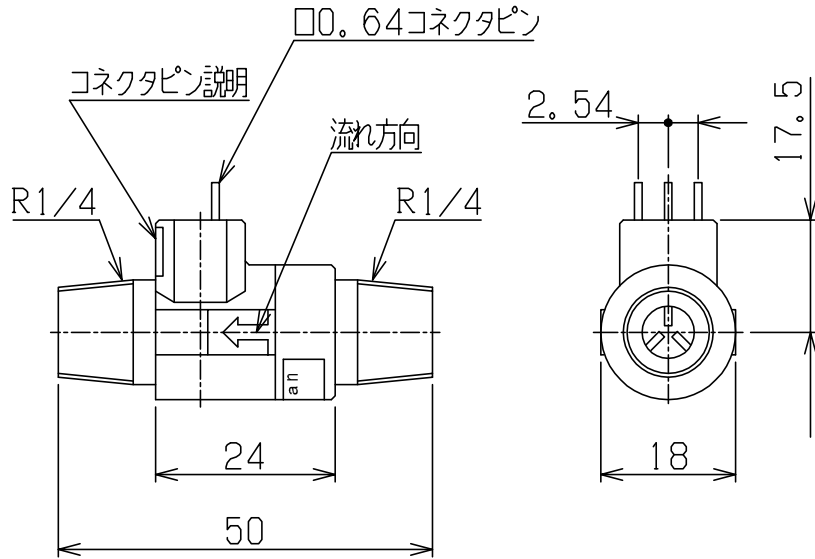

D

E

F

原産国とRoHS対応を表記  
記載内容  
Made in Japan  
RoHS

コネクタピン説明

製品への表記	機能
V+	Vcc
OUT	Vout
GND	GND

No	D1	D2	C
1			
2			
3			
4			
5			
6			
7			
8			
9			
10			
11			
12			
13			
14			
15			
S			

普通許容差	尺度	材質									
ADS C4-01- ADS C4-01-	1:1	ガラス繊維入り ABS樹脂									
投影法	処理										
	色:乳白色										
承認	照査	製図	年月日	名称	図番	番号	訂正理由	年月日	署名	型式	個数
上遠野	石黒	平野		小型流量センサー外観図	FZ02-046A1						1