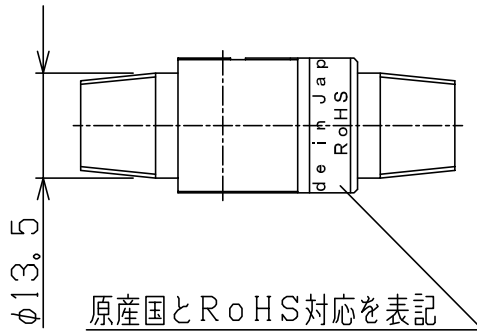

1 2 3 4

A

B

C

D

A

B

C

D

E

F

原産国とRoHS対応を表記  
記載内容  
Made in Japan  
RoHS

コネクタピン説明

製品への表記	機能
V+	Vcc
OUT	Vout
GND	GND

No	D1	D2	C
1			
2			
3			
4			
5			
6			
7			
8			
9			
10			
11			
12			
13			
14			
15			
S			

普通許容差	尺度	材質									
ADS C4-01- ADS C4-01-	1:1	ガラス繊維入り ABS樹脂									
投影法	処理										
	色:乳白色										
承認	照査	製図	年月日	名称	図番	番号	訂正理由	年月日	署名	型式	個数
上遠野	石黒	平野		小型流量センサー外観図	FZ02-046A1						1