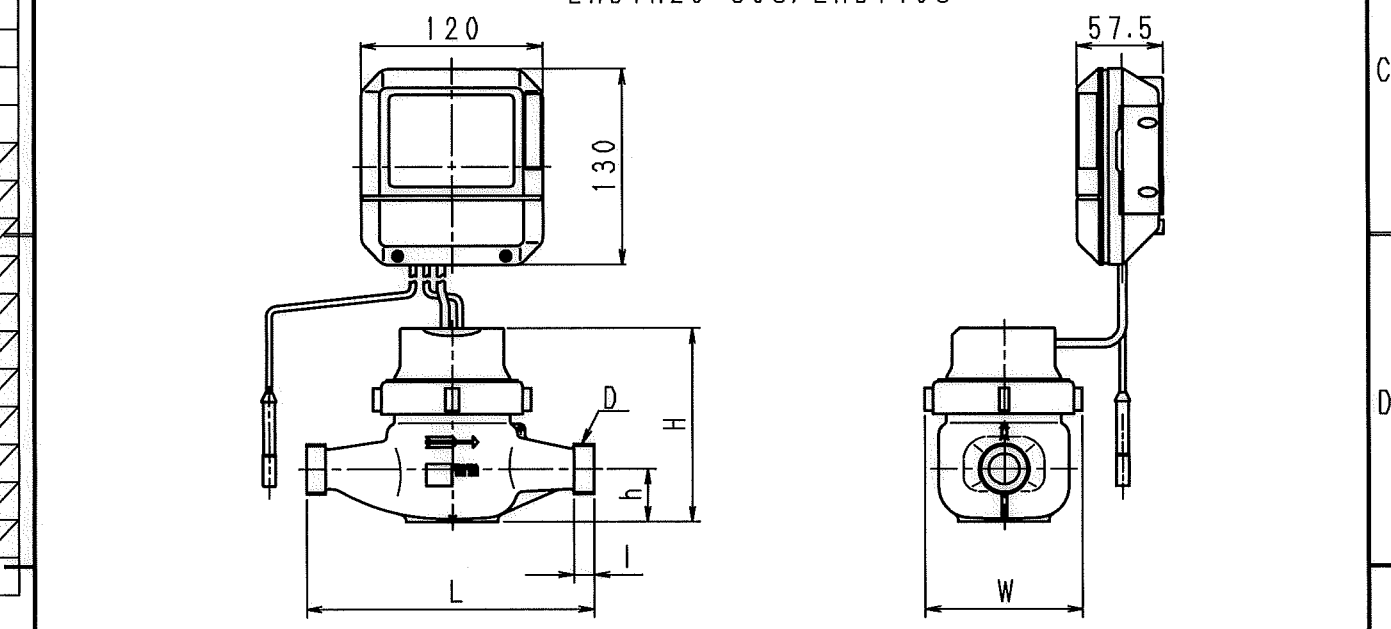

EHB(S)N13S

EHDYH20~30S, EHDY40S

N	D	S	C
1			
2			
3			
4			
5			
6			
7			
8			
9			
10			
11			
12			
13			
14			
15			
S			

項目	型式	EHB(S)N13S	EHDYH20S	EHDYH25S	EHDYH30S	EHDY40S
L		165 (100)	190	225	230	245
H		111	130		139	159
W		89	104		104	125
h		23	35		42	45
袖ネジ	D	G3/4	G1	G1 1/4	G1 1/2	G2
	I	11	13	15	19	20

普通許容差 ADS C4-01- ADS C4-01-	尺 度	材 質							
投 影 法	如 理								
			番 号	訂 正 理 由	年 月 日	署 名	型 式	個 数	

承 認 17.2.15 輪	照 査 17.2.07 内	製 図 17.2.07 本	年 月 日 2017.02.07	名 称 積算熱量計 (DC式) 外觀図	図 番 EH-S/EC3□E
---------------------	---------------------	---------------------	---------------------	------------------------	-------------------