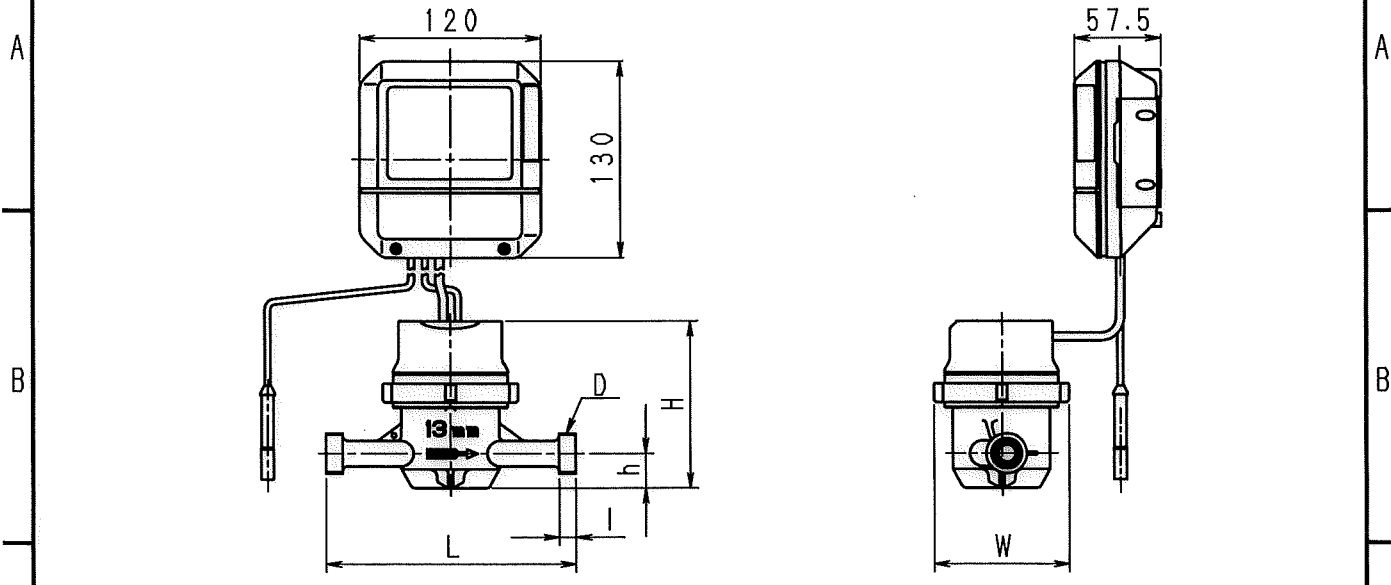

EHB(S)N13S

EHDYH20~30S, EHDY40S

N	D	S	C
1			
2			
3			
4			
5			
6			
7			
8			
9			
10			
11			
12			
13			
14			
15			
S			

項目	型式	EHB(S)N13S	EHDYH20S	EHDYH25S	EHDYH30S	EHDY40S
L		165 (100)	190	225	230	245
H		111	130		139	159
W		89	104		104	125
h		23	35		42	45
袖ネジ	D	G3/4	G1	G1 1/4	G1 1/2	G2
	I	11	13	15	19	20

普通許容差 ADS C4-01- ADS C4-01-	尺 度	材 質							
投 影 法	如 理								
			番 号	訂 正 理 由	年 月 日	署 名	型 式	個 数	

承 認 17.2.15 輪	照 査 17.2.07 内	製 図 17.2.07 本	年 月 日 2017.02.07	名 称 積算熱量計 (DC式) 外觀図	図 番 EH-S/EC3□E
---------------------	---------------------	---------------------	---------------------	------------------------	-------------------