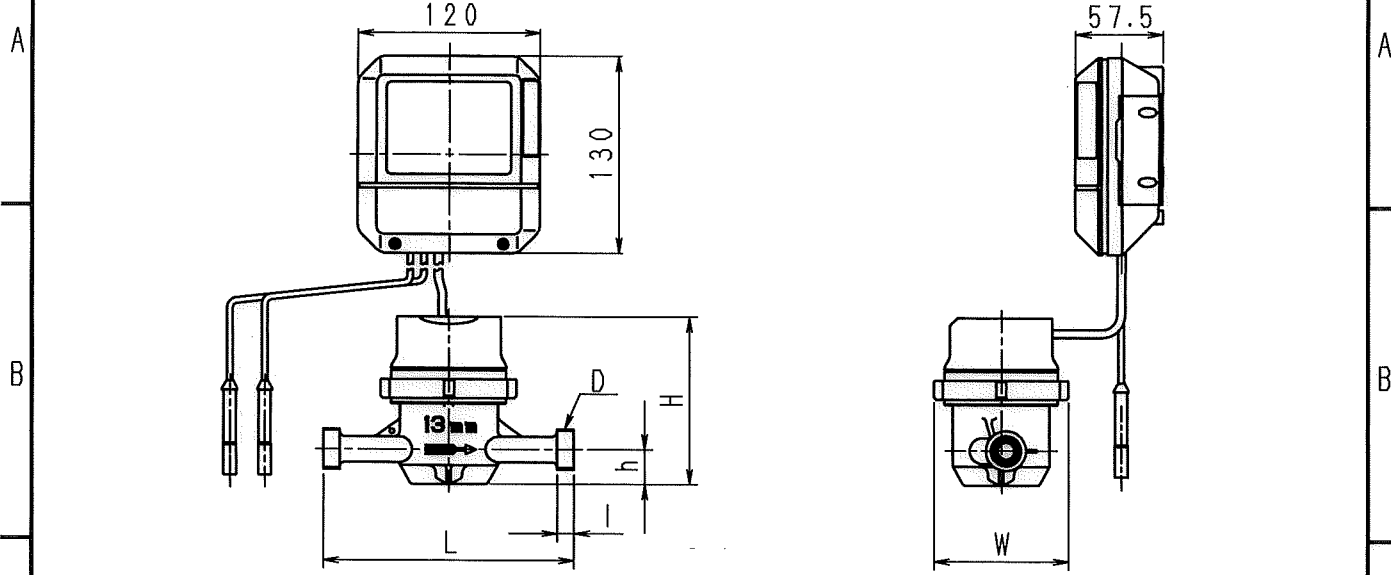

EHB(S)N13S

EHDYH20~30S, EHDY40S

N	O	D	S	C
1				
2				
3				
4				
5				
6				
7				
8				
9				
10				
11				
12				
13				
14				
15				
S				

項目	型式	EHB(S)N13S	EHDYH20S	EHDYH25S	EHDYH30S	EHDY40S
L		165 (100)	190	225	230	245
H		111	130		139	159
W		89	104		104	125
h		23	35		42	45
袖ネジ	D	G3/4	G1	G1 1/4	G1 1/2	G2
	l	11	13	15	19	20

普通許容差	尺 度	材 質							
ADS C4-01-									
ADS C4-01-									
投影法	処 理								
番号	訂正理由	年月日	署名	型式	個数				

承認 	照 査 	製 図 	年 月 日 2017. 12. 14	名 称 積算熱量計 (DC式) 外観図	図 番 EH-S/EC30E
--------	---------	---------	-----------------------	------------------------	-------------------