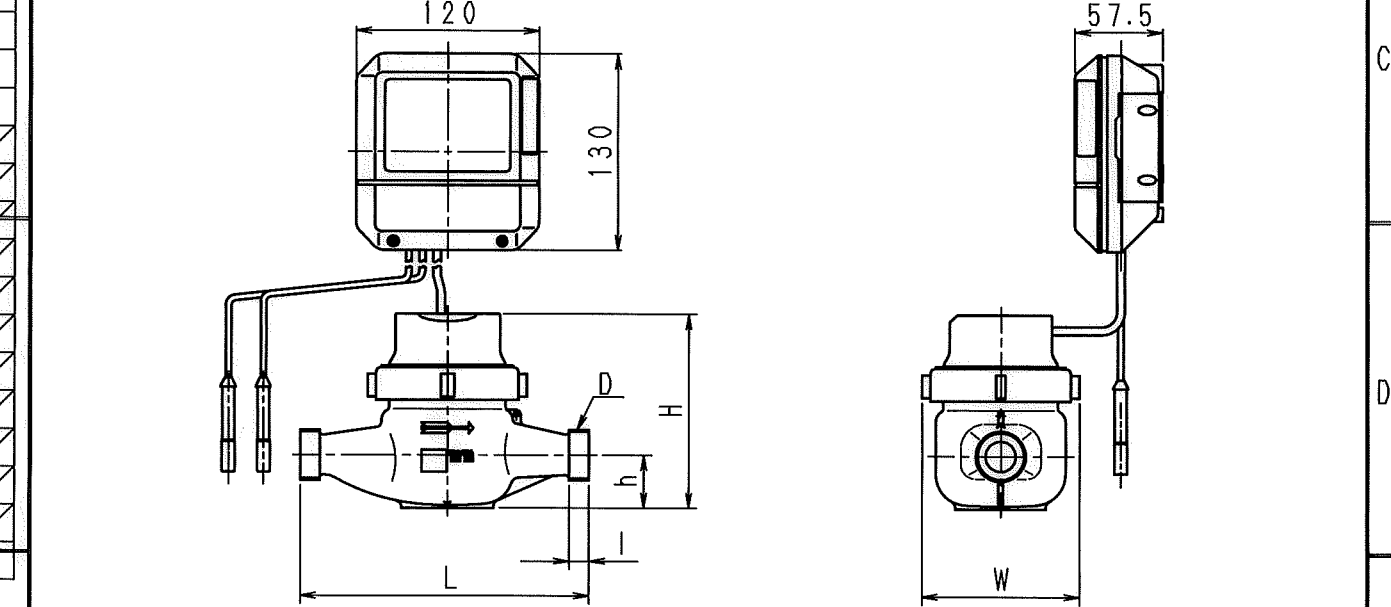

EHB(S)N13S

EHDYH20~30S, EHDY40S

N	O	D	S	C
1				
2				
3				
4				
5				
6				
7				
8				
9				
10				
11				
12				
13				
14				
15				
S				

項目	型式	EHB(S)N13S	EHDYH20S	EHDYH25S	EHDYH30S	EHDY40S
L		165 (100)	190	225	230	245
H		111	130		139	159
W		89	104		104	125
h		23	35		42	45
袖ネジ	D	G3/4	G1	G1 1/4	G1 1/2	G2
	l	11	13	15	19	20

普通許容差	尺 度	材 質							
ADS C4-01-									
ADS C4-01-									
投影法	処 理								
番号	訂正理由	年月日	署名	型式	個数				

承認 	照 査 	製 図 	年 月 日 2017. 12. 14	名 称 積算熱量計 (DC式) 外観図	図 番 EH-S/EC30E
--------	---------	---------	-----------------------	------------------------	-------------------