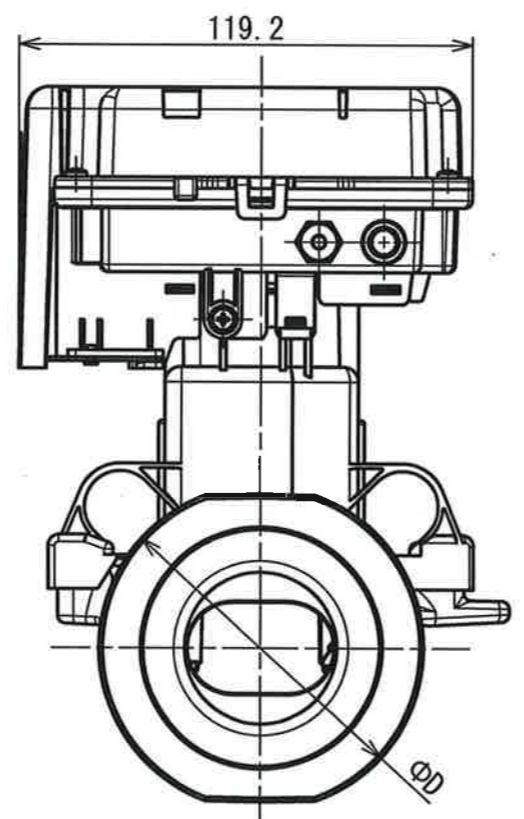

型式	寸法	L	H	ΦD	質量 (kg)
UK020		77	171	58	1.9
UK025		81	177	70	2.5
UK030		87	186	80	3.1
UK040		94	189	85.5	3.1

配線仕様

線色	項目
黄	アナログ出力(+)
茶	アナログ出力(-)
白	電源(+)
黒	電源(-)

No	D1	D2	C
1			
2			
3			
4			
5			
6			
7			
8			
9			
10			
11			
12			
13			
14			
15			
S			

普通許容差 ADS 04-01-	尺度	材質							
投影法	処理								
承認 23.3.20 内	照査 23.3.20 浦	製図 23.3.16 木	年月日 2023/03/16	番号	箇所	訂正理由	年月日	訂正者	型式 UK020~040
名称 外観図							図番		