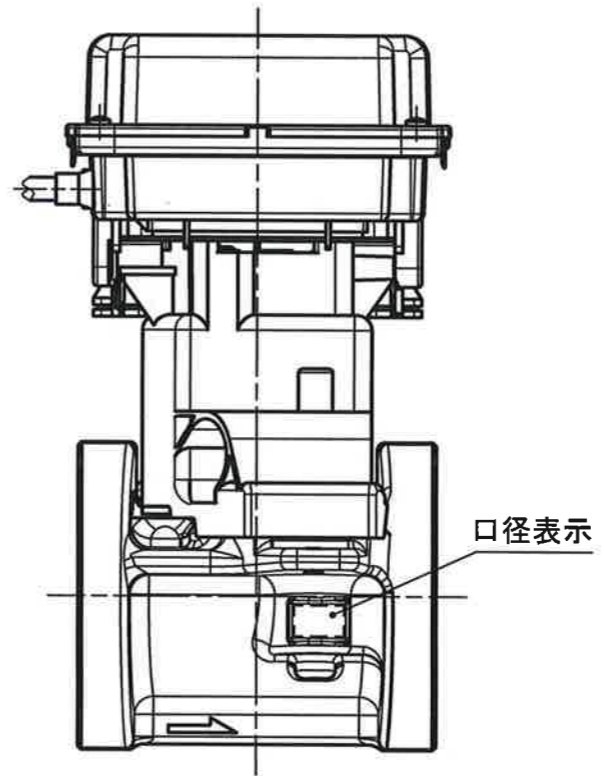

型式	寸法	L	H	ΦD	質量 (kg)
UK020		77	171	58	1.9
UK025		81	177	70	2.5
UK030		87	186	80	3.1
UK040		94	189	85.5	3.1

配線仕様

線色	項目
黄	アナログ出力(+)
茶	アナログ出力(-)
白	電源(+)
黒	電源(-)

No	D1	D2	C
1			
2			
3			
4			
5			
6			
7			
8			
9			
10			
11			
12			
13			
14			
15			
S			

普通許容差 ADS 04-01-	尺度	材質							
投影法	処理								
承認 23.3.20 内	照査 23.3.20 浦	製図 23.3.16 木	年月日 2023/03/16	番号	箇所	訂正理由	年月日	訂正者	型式 UK020~040
名称 外観図							図番		