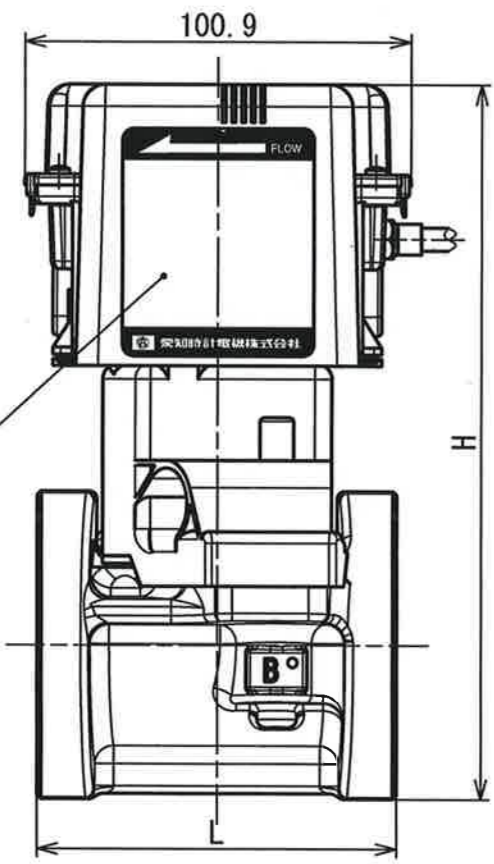

型式	寸法	L	H	ΦD	質量 (kg)
UK020		77	171	58	1.9
UK025		81	177	70	2.5
UK030		87	186	80	3.1
UK040		94	189	85.5	3.1

配線仕様

線色	項目
黄	アナログ出力(+)
茶	アナログ出力(-)
白	電源(+)
黒	電源(-)

No	D1	D2	C
1			
2			
3			
4			
5			
6			
7			
8			
9			
10			
11			
12			
13			
14			
15			
S			

普通許容差 ADS 04-01-	尺度	材質							
投影法	処理								
承認 23.3.20 内	照査 23.3.20 浦	製図 23.3.16 木	年月日 2023/03/16	番号	箇所	訂正理由	年月日	訂正者	型式 UK020~040
名称 外観図							図番		