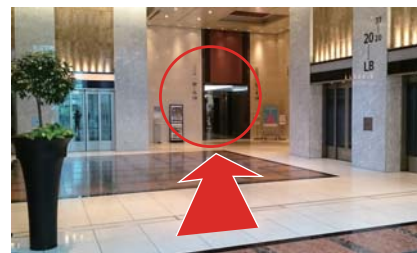

新FAX番号 : 03-5323-0271

- アクセス :
- ・東京メトロ丸ノ内線「西新宿」2出口徒歩3分
 - ・都営大江戸線「都庁前」C8出口徒歩5分
 - ・新宿駅西口より徒歩10分

ご注意

愛知時計電機 東京支店(18階)へは、15~20階用エレベーターをご利用ください。

入口

1階エントランス

15~20階用エレベーター