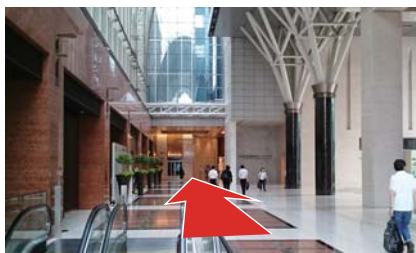

新FAX番号 : 03-5323-0271

- アクセス :
- ・東京メトロ丸ノ内線「西新宿」2出口徒歩3分
 - ・都営大江戸線「都庁前」C8出口徒歩5分
 - ・新宿駅西口より徒歩10分

ご注意

愛知時計電機 東京支店(18階)へは、15~20階用エレベーターをご利用ください。

入口

1階エントランス

15~20階用エレベーター