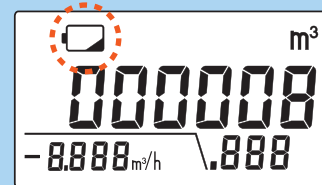

西暦で記載 (2016年7月を示す)

電池期限	型式	SW50-KC
16-07	愛知時計電機株式会社	

SUの場合

年号で記載 (平成28年7月を示す)

28
7
または
検定有効期限
H28年 7月 112301

電池マークが点灯・点滅
していませんか？

電池切れのサインです。

[注意]