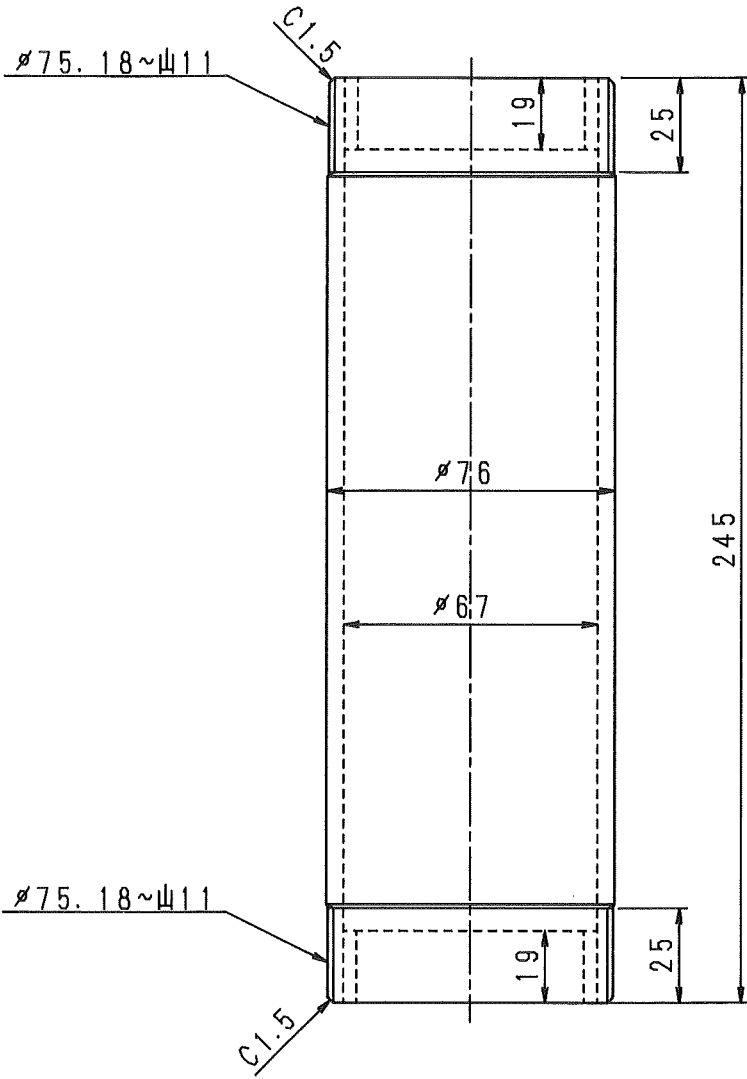

D

E

F

普通許容差 ADS C4-01- ADS C4-01-	尺 度 1:2	材 質 塩化ビニル							
投 影 法 	如 理								
承 認 	照 査 	製 図 	年 月 日 01.10.31	名 称 50 mm代用管	番 号 1676270				