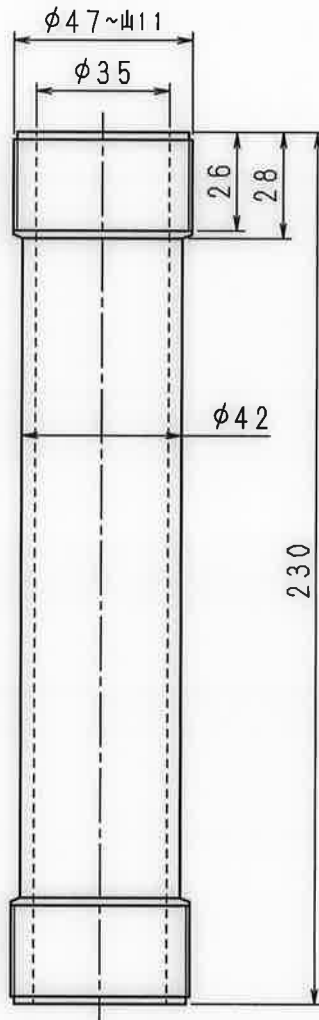

Ⓐ

1

2

3

4

A

A

B

B

C

D

E

F

N	C	D	S	C
1				
2				
3				
4				
5				
6				
7				
8				
9				
10				
11				
12				
13				
14				
15				
S				

普通許容差 ADS C4-01- ADS C4-01-	尺 度 1:2	材 質 PVC							
投 影 法 	処 理								
								30mm上水	
承 認	調 査	製 図	年 月 日	名 稱	番 号	訂 正 理 由	年 月 日	署 名	型 式
			2020.06.15	代 用 管	1676840				
									個 数