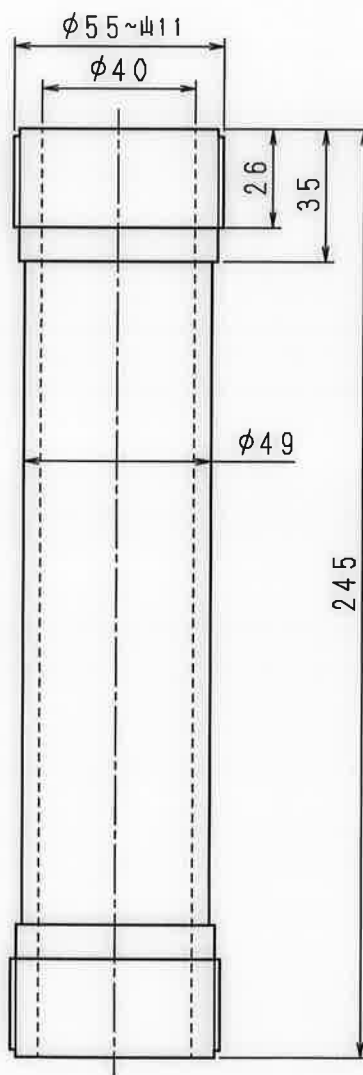

Ⓐ

1

2

3

4

A

B

E

N	D	S	C
1			
2			
3			
4			
5			
6			
7			
8			
9			
10			
11			
12			
13			
14			
15			
S			

普通許容差 ADS C4-01- ADS C4-01-	尺 度 1:2	材 質 PVC							
投 影 法 	如 理								
			番号	訂 正 理 由	年 月 日	署 名	型 式	個 数	40mm舶来
承 認 	照 査 	製 図 	年 月 日 2020.06.15	名 称 代 用 管	番 号 1676870				