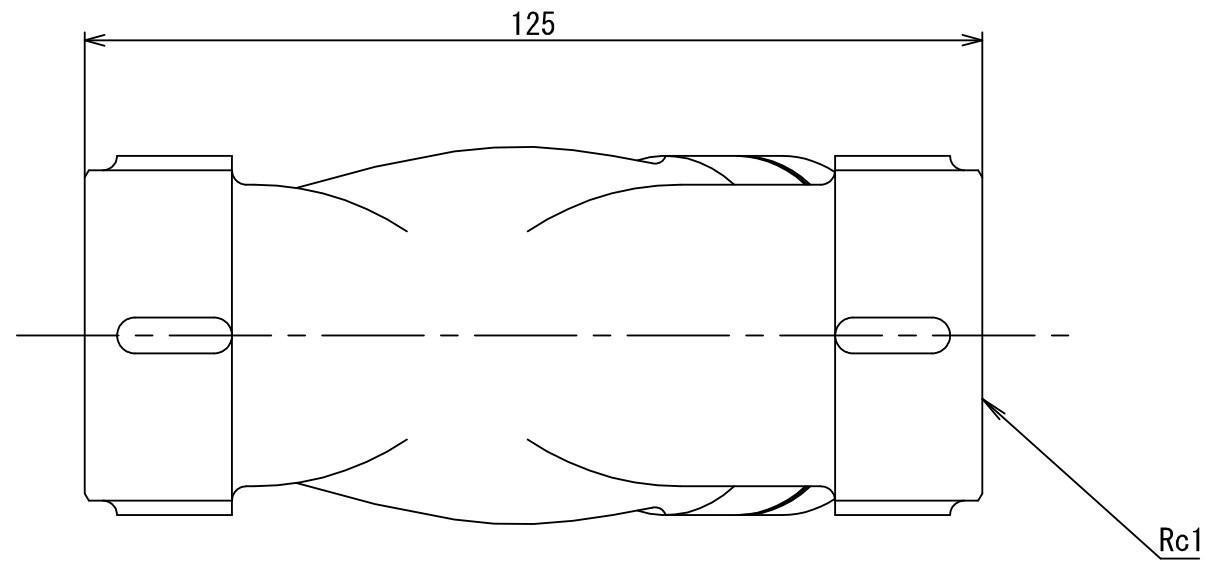

D

E

No	D1	D2	C
1			
2			
3			
4			
5			
6			
7			
8			
9			
10			
11			
12			
13			
14			
15			
S			

型 式
MODEL

尺 度 SCALE	年 月 日 DATE	名 称 NAME	图 番 DRAWING NUMBER
	2015/07/27	Y-TYPE STRAINER	YKDS-25A

Aichi tokei denki co., Ltd.