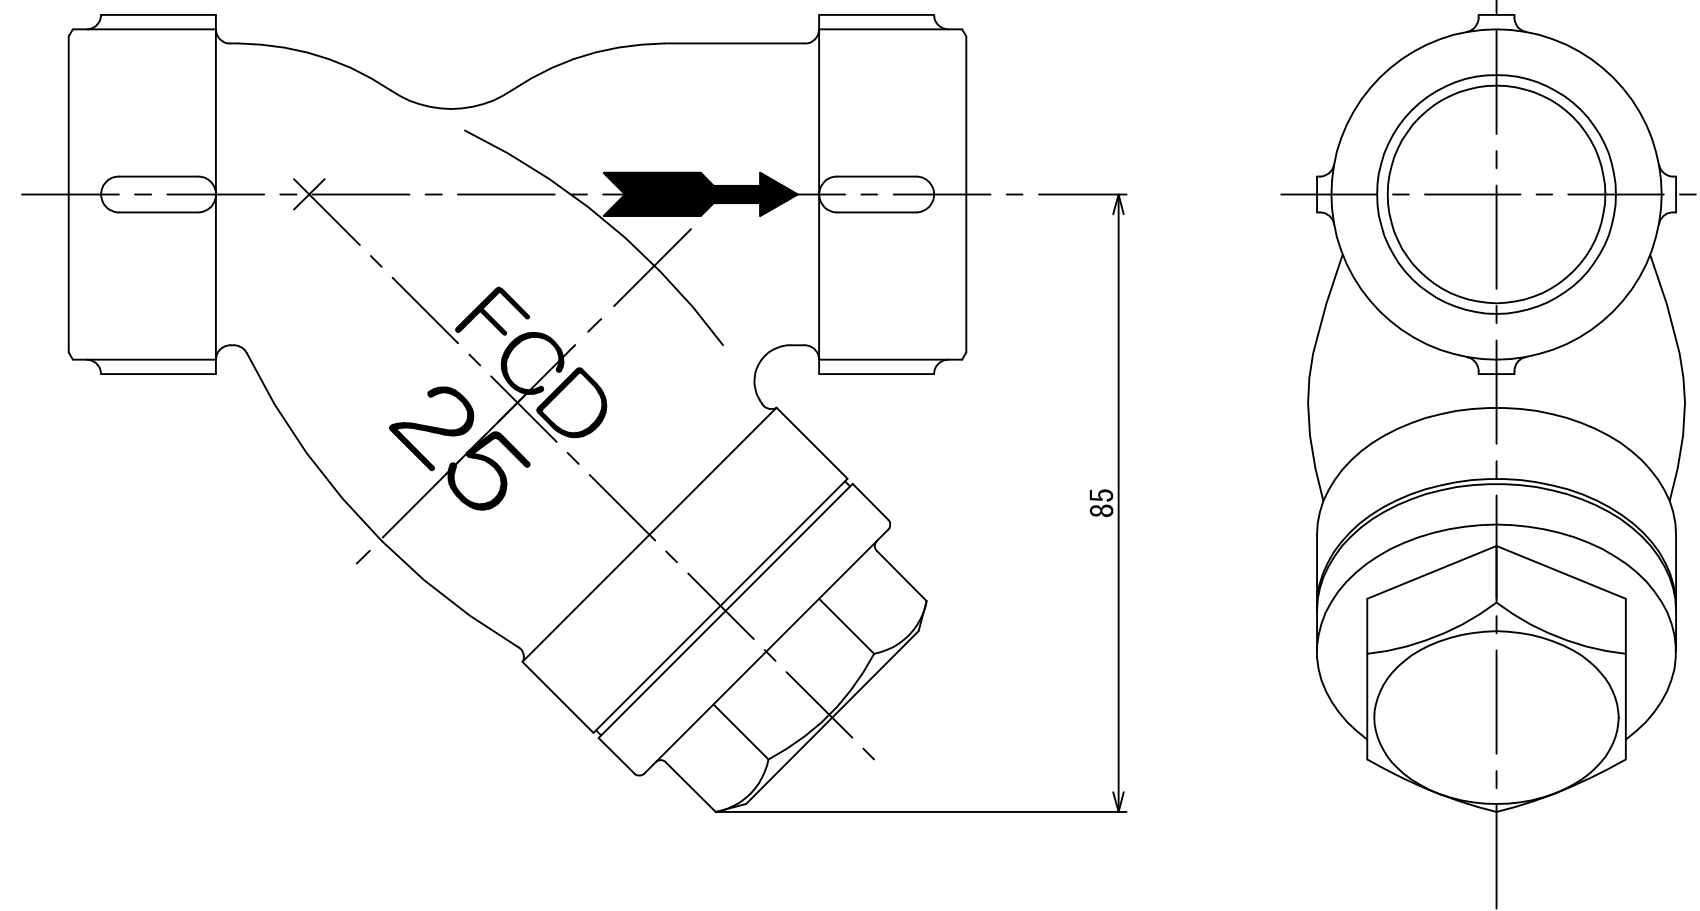

D

E

No	D1	D2	C
1			
2			
3			
4			
5			
6			
7			
8			
9			
10			
11			
12			
13			
14			
15			
S			

型 式
MODEL

尺 度 SCALE	年 月 日 DATE	名 称 NAME	图 番 DRAWING NUMBER
	2015/07/27	Y-TYPE STRAINER	YKDS-25A

Aichi tokei denki co., Ltd.