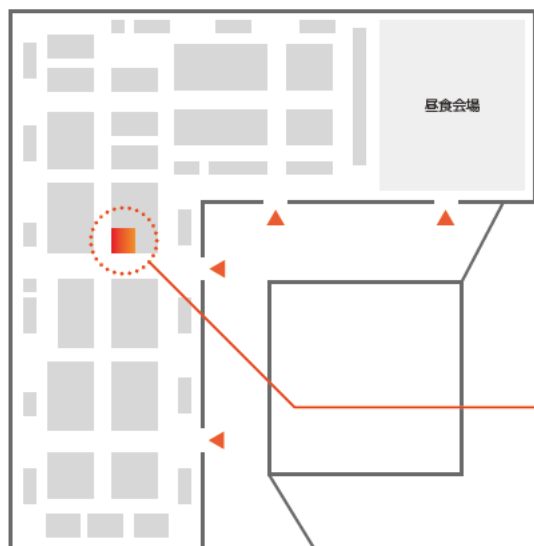

2023 東京水道展

日本水道協会令和5年度全国会議（第103回総会・水道研究発表会）併催

出展のご案内

2023年10月18日（水）9:30～17:30・10月19日（木）9:00～17:30・10月20日（金）9:00～13:00
東京ビッグサイト（西展示棟4F 3・4ホール） 愛知時計電機ブースNo.48

会場案内

2023 東京水道展

2023年 10月18日（水）9:30～17:30
10月19日（木）9:00～17:30
10月20日（金）9:00～13:00

東京ビッグサイト（西展示棟4F 3・4ホール）
住所：東京都江東区有明3丁目11-1
愛知時計電機ブースNo. 48

弊社ブースのご案内

東京ビッグサイト
西展示棟4F 3・4ホール
東京都江東区有明3丁目11-1

愛知時計電機
ブースNo.48

ご挨拶

拝啓 時下ますますご清祥の段、お慶び申し上げます。

平素は格別のお引き立てを頂き、厚くお礼申し上げます。

さて弊社は東京都で開催される水道展において、本状「ご案内」の要領にて出展いたします。

水道展のテーマでもあります“水道事業の確かな未来”に向けて、「ひろがるクラウド、ミライへつながる！」をテーマに弊社システム・製品・事例を紹介させていただきます。つきましては、ご多用中誠に恐縮でございますが、ご来場いただければ幸いに存じます。

敬具

展示テーマ **ひろがるクラウド、ミライへつながる！**

弊社展示製品(予定)

ひろがるクラウド、ミライへつながる！

ご提案 アイチクラウドの活用事例

クラウドを使ったサービス活用事例をご紹介します。水道メーターのスマート化により、収集したデータを活かした困りごと、課題解決を行うことが可能です。見守りなど、住民サービスの向上にも繋げることができます。