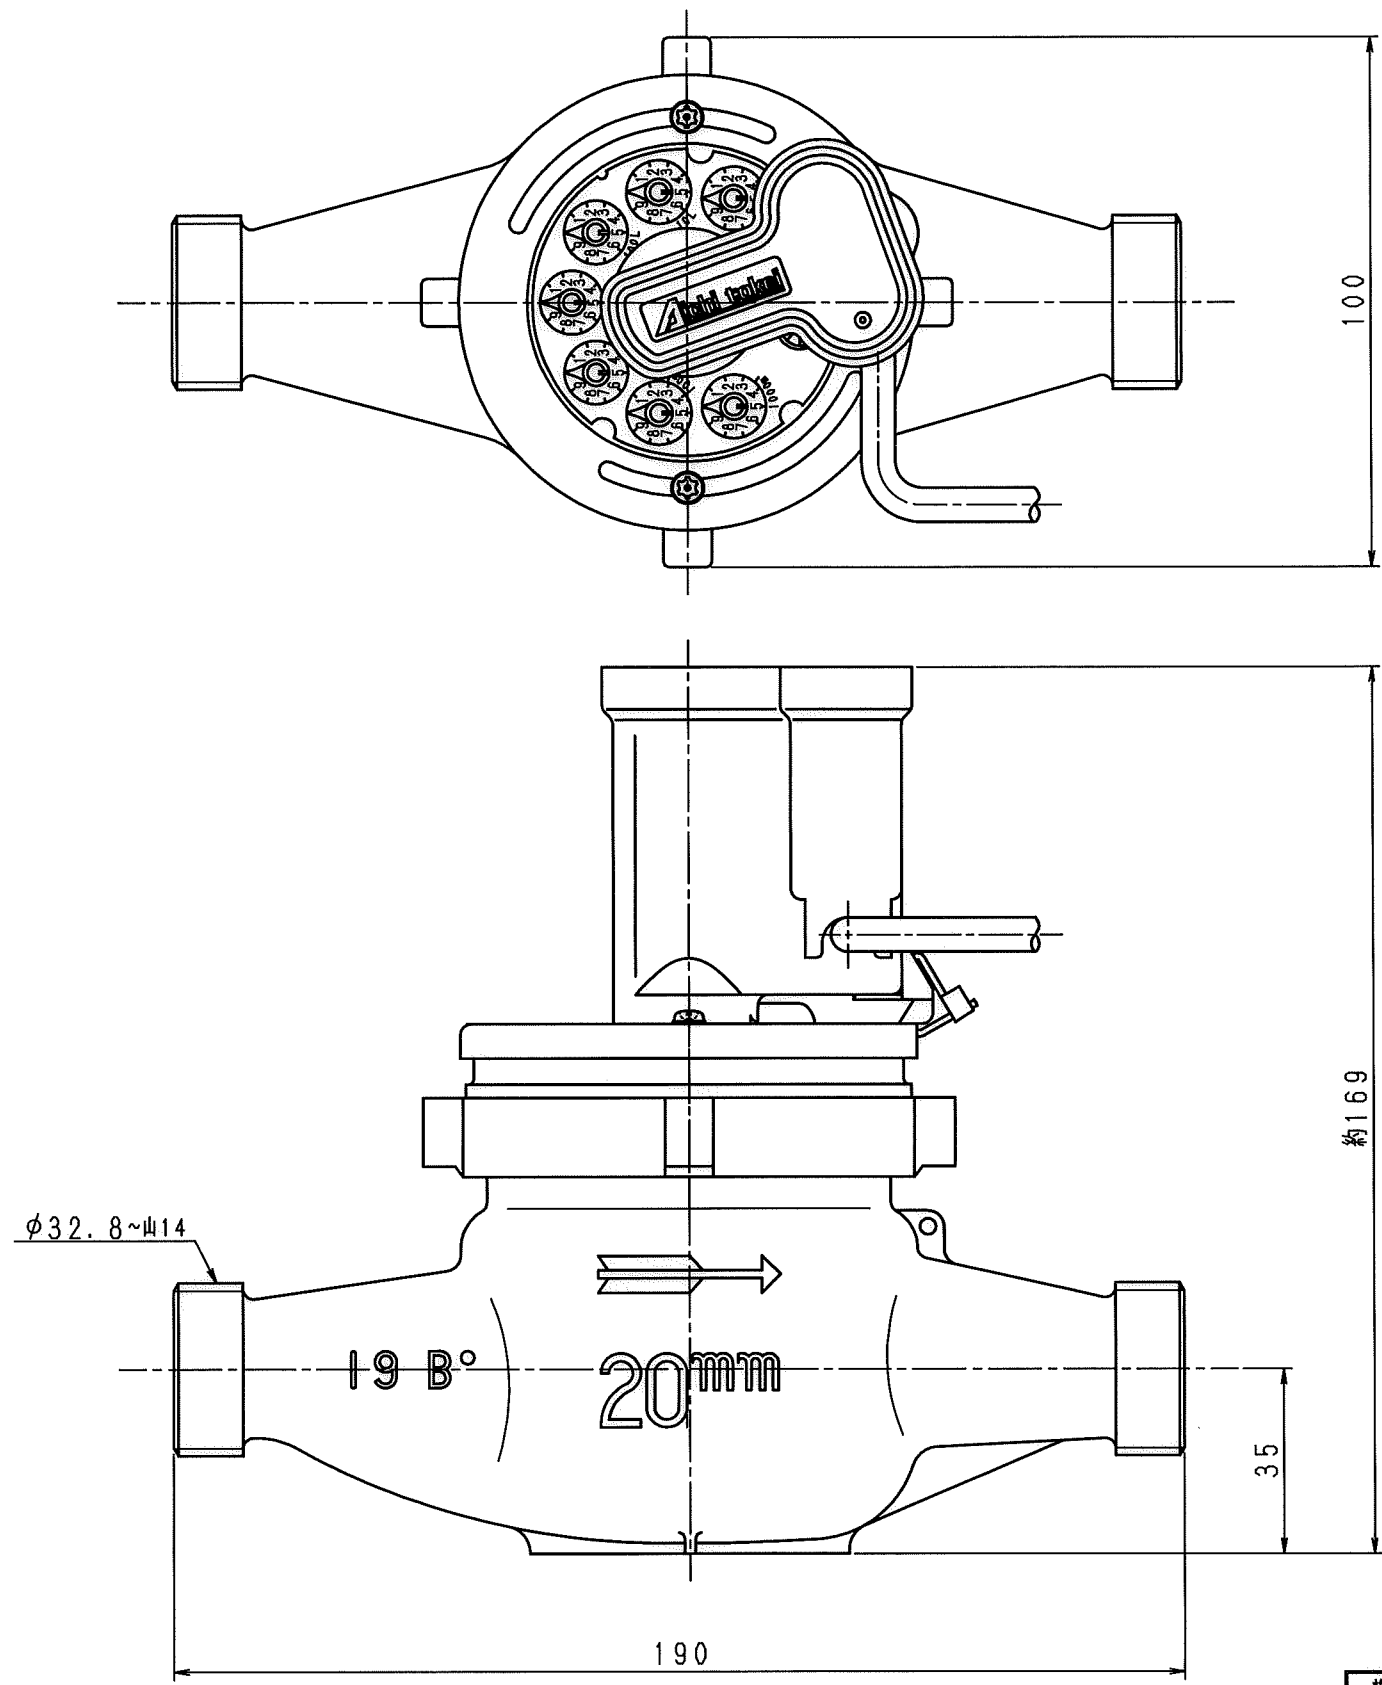

N	D	S	C
1			
2			
3			
4			
5			
6			
7			
8			
9			
10			
11			
12			
13			
14			
15			
S			

表示部

舶来ネジ

普通許容差	尺 度	材 質							
ADS C4-01-									
ADS C4-01-									
投 影 法	処 理								
承 認	照 査	製 図	年 月 日	名 称	番 号	訂 正 理 由	年 月 日	署 名	型 式
			18-12-20	マルチリード式発信器付 接続済羽根車式水道メーター 乾式20mm 外觀図					DND20Ⅲ