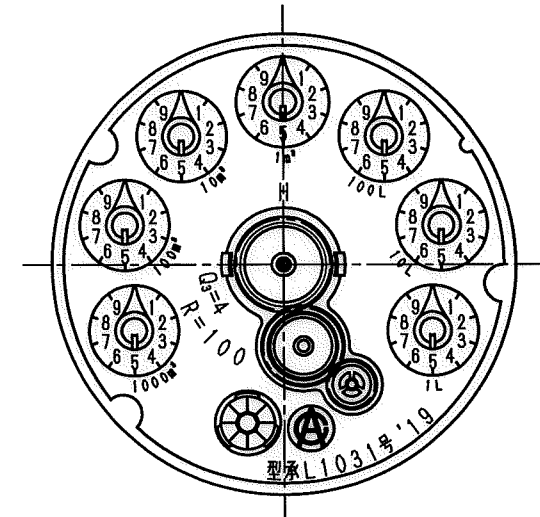

N	D	S	C
1			
2			
3			
4			
5			
6			
7			
8			
9			
10			
11			
12			
13			
14			
15			
S			

表示部

舶来ネジ

普通許容差	尺 度	材 質							
ADS C4-01-									
ADS C4-01-									
投 影 法	処 理								
承 認	照 査	製 図	年 月 日	名 称	番 号	訂 正 理 由	年 月 日	署 名	型 式
			18-12-20	マルチリード式発信器付 接続済羽根車式水道メーター 乾式20mm 外觀図					DND20Ⅲ