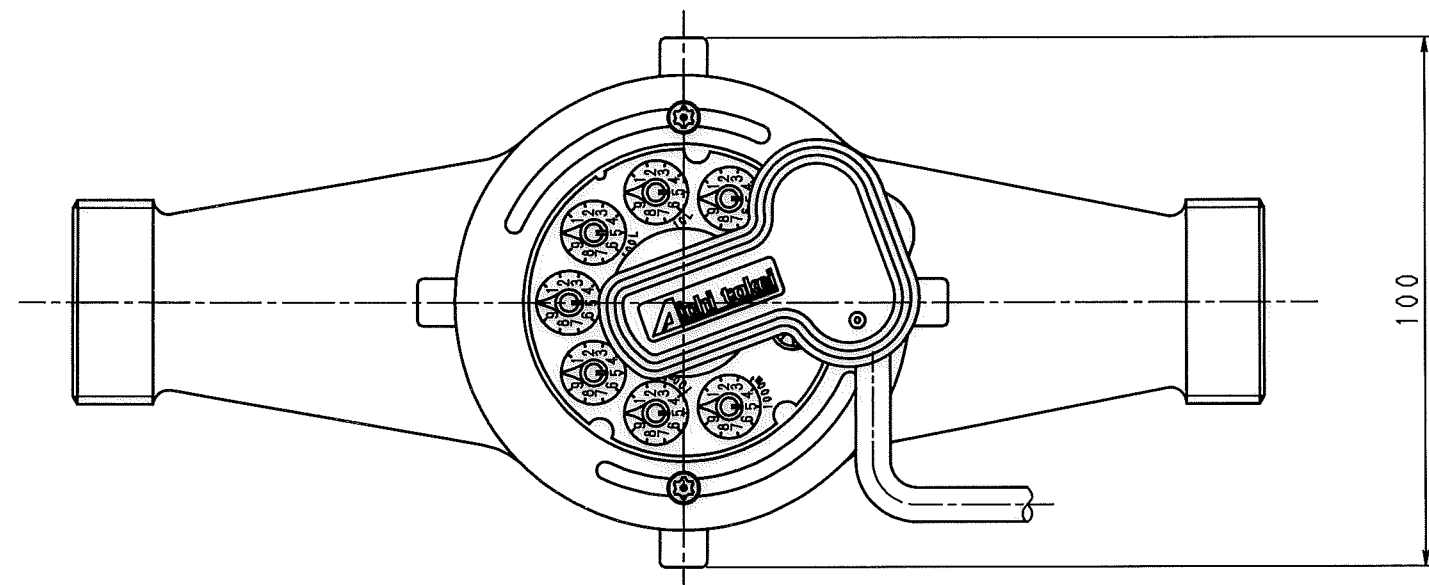

N	C	D	S	C
1				
2				
3				
4				
5				
6				
7				
8				
9				
10				
11				
12				
13				
14				
15				
S				

舶来ネジ

普通許容差	尺	度	材	質					
ADS C4-01-									
ADS C4-01-									
投影法	如		理						
承	照	製	年	月	日	名	称	番	号
18.12.20	18.12.20	18.12.20	18	12	20	マルチリード式発信器付 接続流羽板車式水道メーター 乾式25mm	外觀図	DND25Ⅲ	