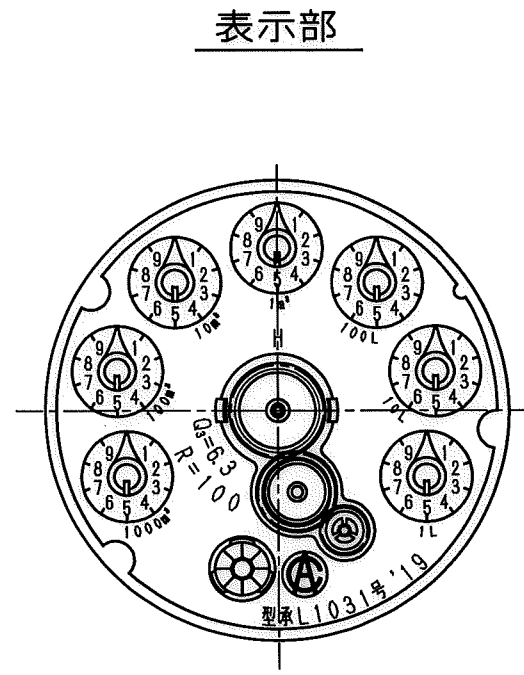

N	C	D	S	C
1				
2				
3				
4				
5				
6				
7				
8				
9				
10				
11				
12				
13				
14				
15				
S				

舶来ネジ

普通許容差	尺	度	材	質					
ADS C4-01-									
ADS C4-01-									
投影法	如		理						
承	照	製	年	月	日	名	称	番	号
18.12.20	18.12.20	18.12.20	18	12	20	マルチリード式発信器付 接続流羽板車式水道メーター 乾式25mm	外觀図	DND25Ⅲ	