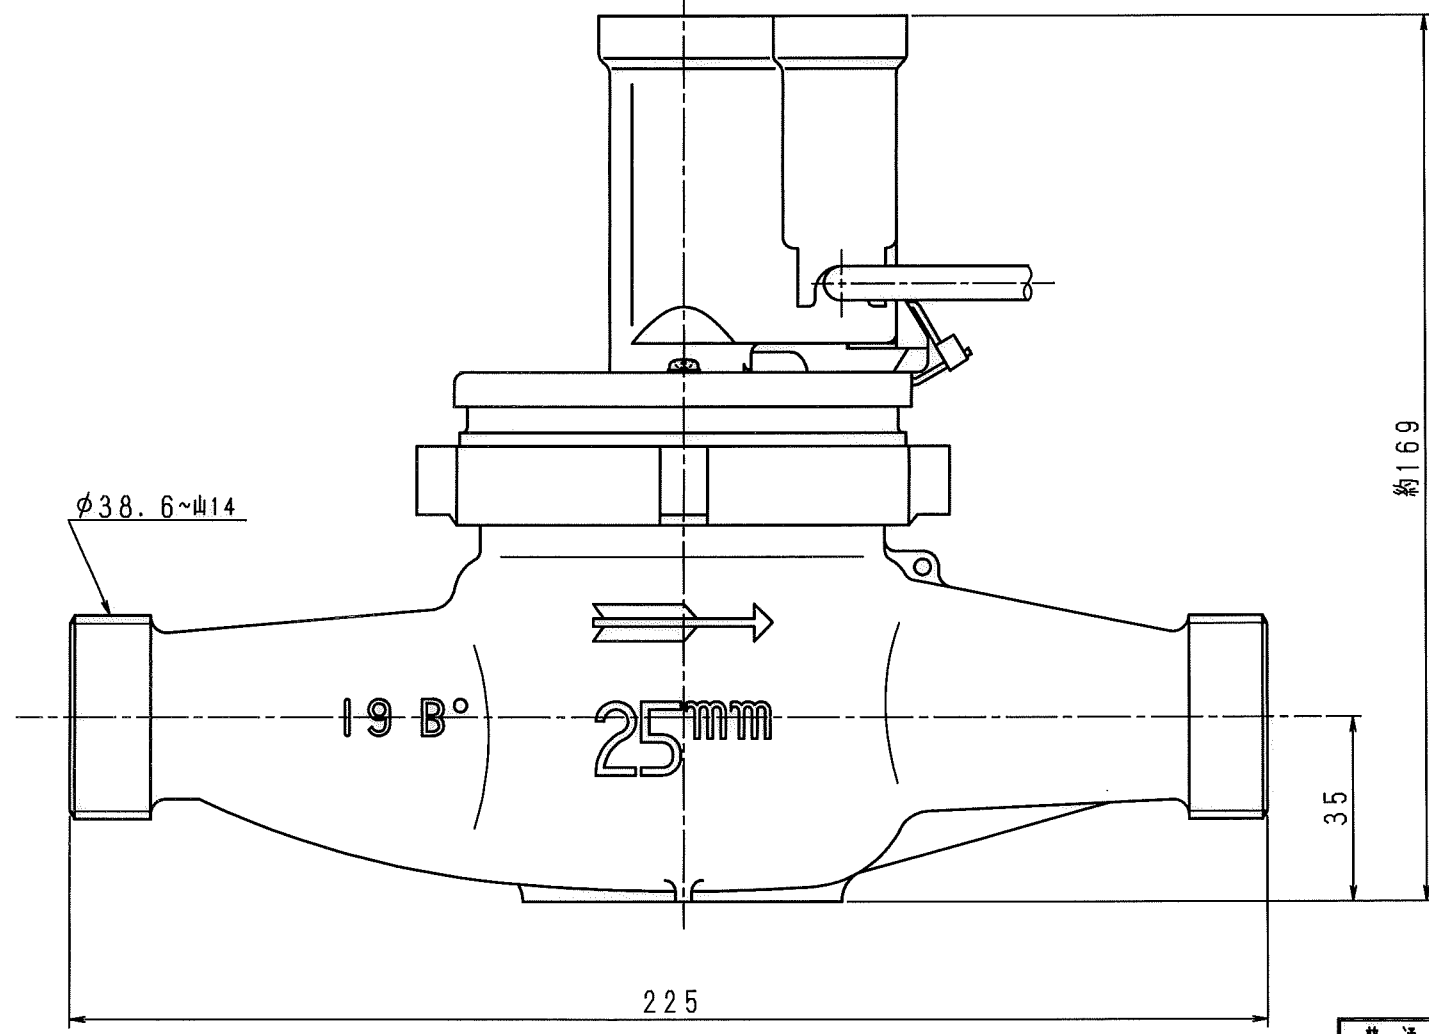

N	C	D	S	C
1				
2				
3				
4				
5				
6				
7				
8				
9				
10				
11				
12				
13				
14				
15				
S				

舶来ネジ

普通許容差	尺	度	材	質					
ADS C4-01-									
ADS C4-01-									
投影法	如		理						
承	照	製	年	月	日	名	称	番	号
18.12.20	18.12.20	18.12.20	18	12	20	マルチリード式発信器付 接続流羽板車式水道メーター 乾式25mm	外觀図	DND25Ⅲ	