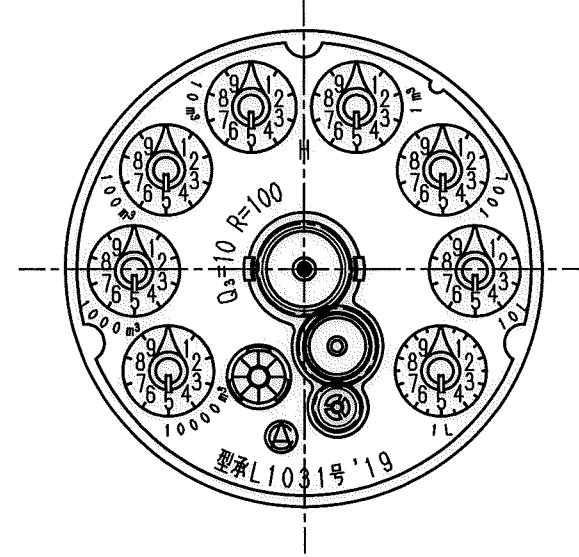

N	D	S	C
1			
2			
3			
4			
5			
6			
7			
8			
9			
10			
11			
12			
13			
14			
15			
S			

表示部 (1 : 1)

舶来ネジ

普通許容差	尺 度	材 質								
ADS C4-01-										
ADS C4-01-										
投 影 法	処 理									
承 認	照 査	製 図	年 月 日	名 称	番 号	訂 正 理 由	年 月 日	署 名	型 式	個 数
			18-12-20	マルチリード式発信器付 接続液羽根車式水道メーター 複乾式30mm 外観図					DNDS30	