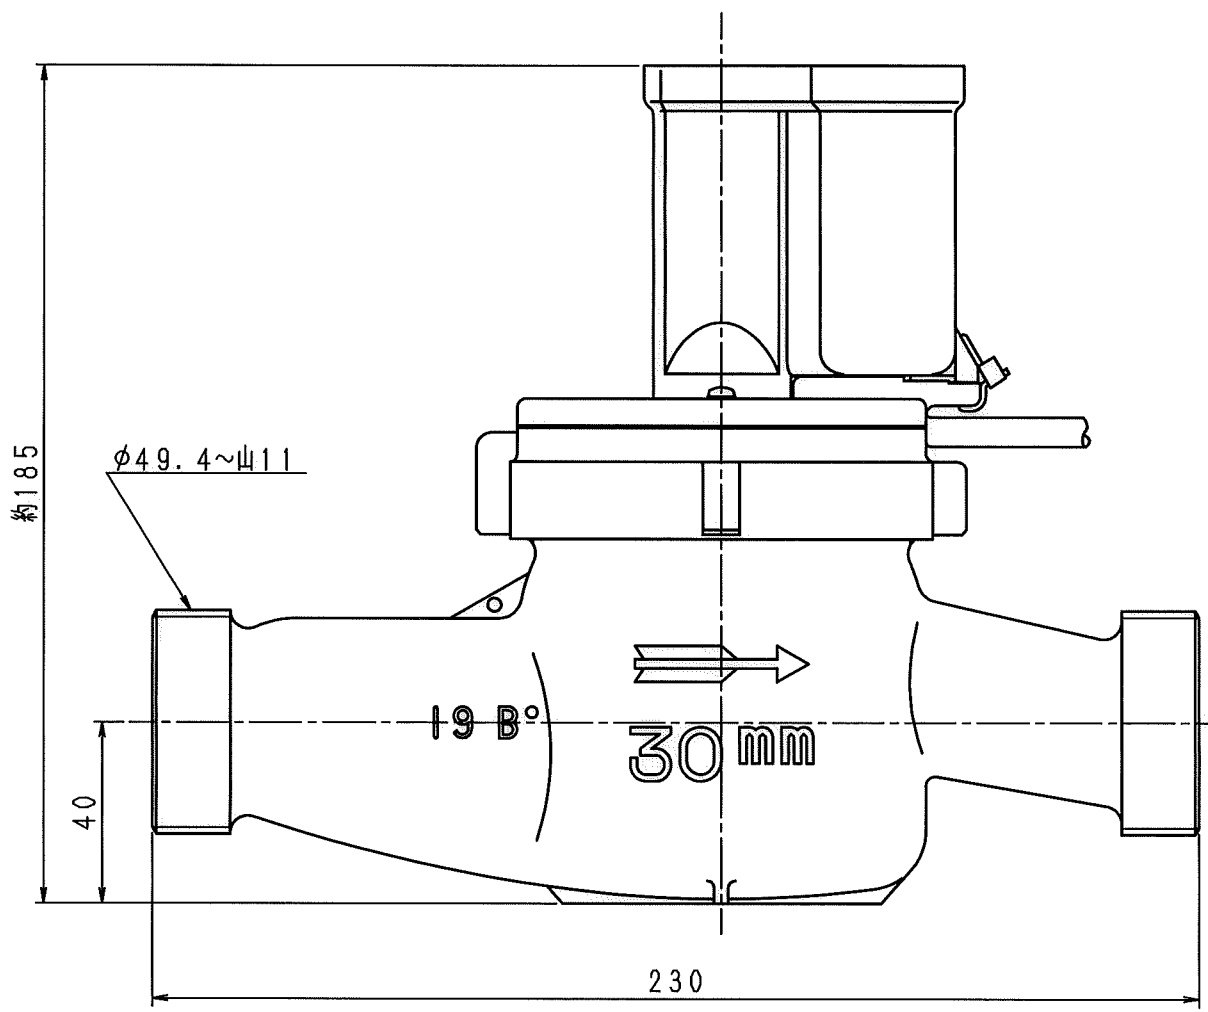

N	D	S	C
1			
2			
3			
4			
5			
6			
7			
8			
9			
10			
11			
12			
13			
14			
15			
S			

表示部 (1 : 1)

舶来ネジ

普通許容差	尺 度	材 質								
ADS C4-01-										
ADS C4-01-										
投 影 法	処 理									
承 認	照 査	製 図	年 月 日	名 称	番 号	訂 正 理 由	年 月 日	署 名	型 式	個 数
			18-12-20	マルチリード式発信器付 接続液羽根車式水道メーター 複乾式30mm 外観図					DNDS30	