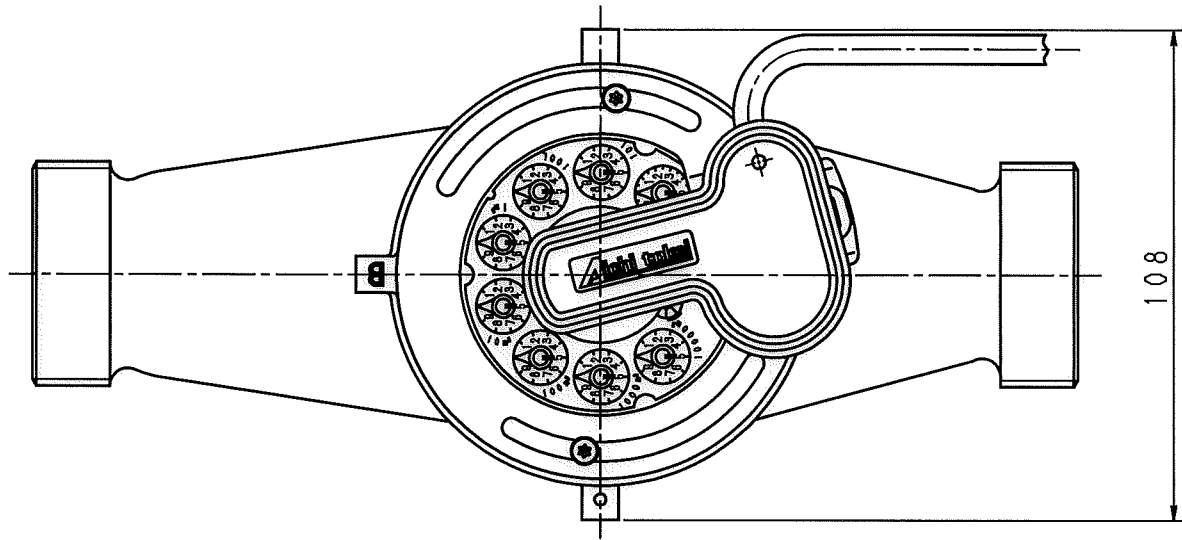

N	D	S	C
1			
2			
3			
4			
5			
6			
7			
8			
9			
10			
11			
12			
13			
14			
15			
S			

表示部 (1 : 1)

舶来ネジ

普通許容差	尺 度	材 質								
ADS C4-01-										
ADS C4-01-										
投 影 法	処 理									
承 認	照 査	製 図	年 月 日	名 称	番 号	訂 正 理 由	年 月 日	署 名	型 式	個 数
			18-12-20	マルチリード式発信器付 接続液羽根車式水道メーター 複乾式30mm 外観図					DNDS30	