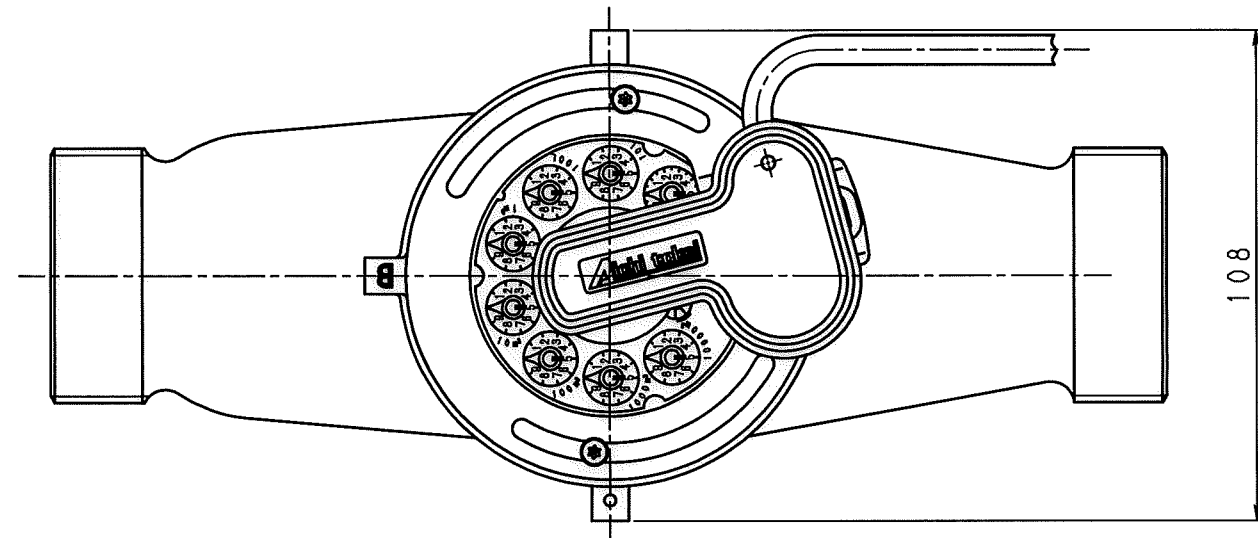

N	C	D	S	C
1				
2				
3				
4				
5				
6				
7				
8				
9				
10				
11				
12				
13				
14				
15				
S				

表示部 (1:1)

舶来ネジ

普通許容差	尺 度	材 質								
ADS C4-01-										
ADS C4-01-										
投 影 法	処 理									
承 認	照 査	製 図	年 月 日	名 称	番 号	訂 正 理 由	年 月 日	署 名	型 式	個 数
			18-12-20	マルチリード式発信器付 接線流羽根車式水道メーター 複乾式40mm 外観図					DNDS40	