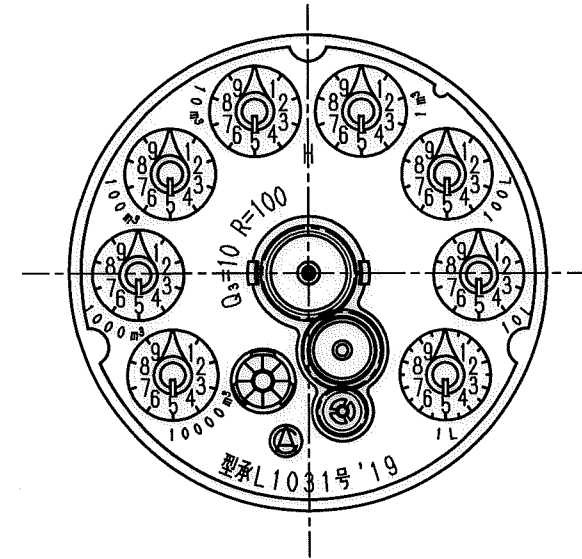

N	C	D	S	C
1				
2				
3				
4				
5				
6				
7				
8				
9				
10				
11				
12				
13				
14				
15				
S				

表示部 (1:1)

舶来ネジ

普通許容差	尺 度	材 質								
ADS C4-01-										
ADS C4-01-										
投 影 法	処 理									
承 認	照 査	製 図	年 月 日	名 称	番 号	訂 正 理 由	年 月 日	署 名	型 式	個 数
			18-12-20	マルチリード式発信器付 接線流羽根車式水道メーター 複乾式40mm 外観図					DNDS40	