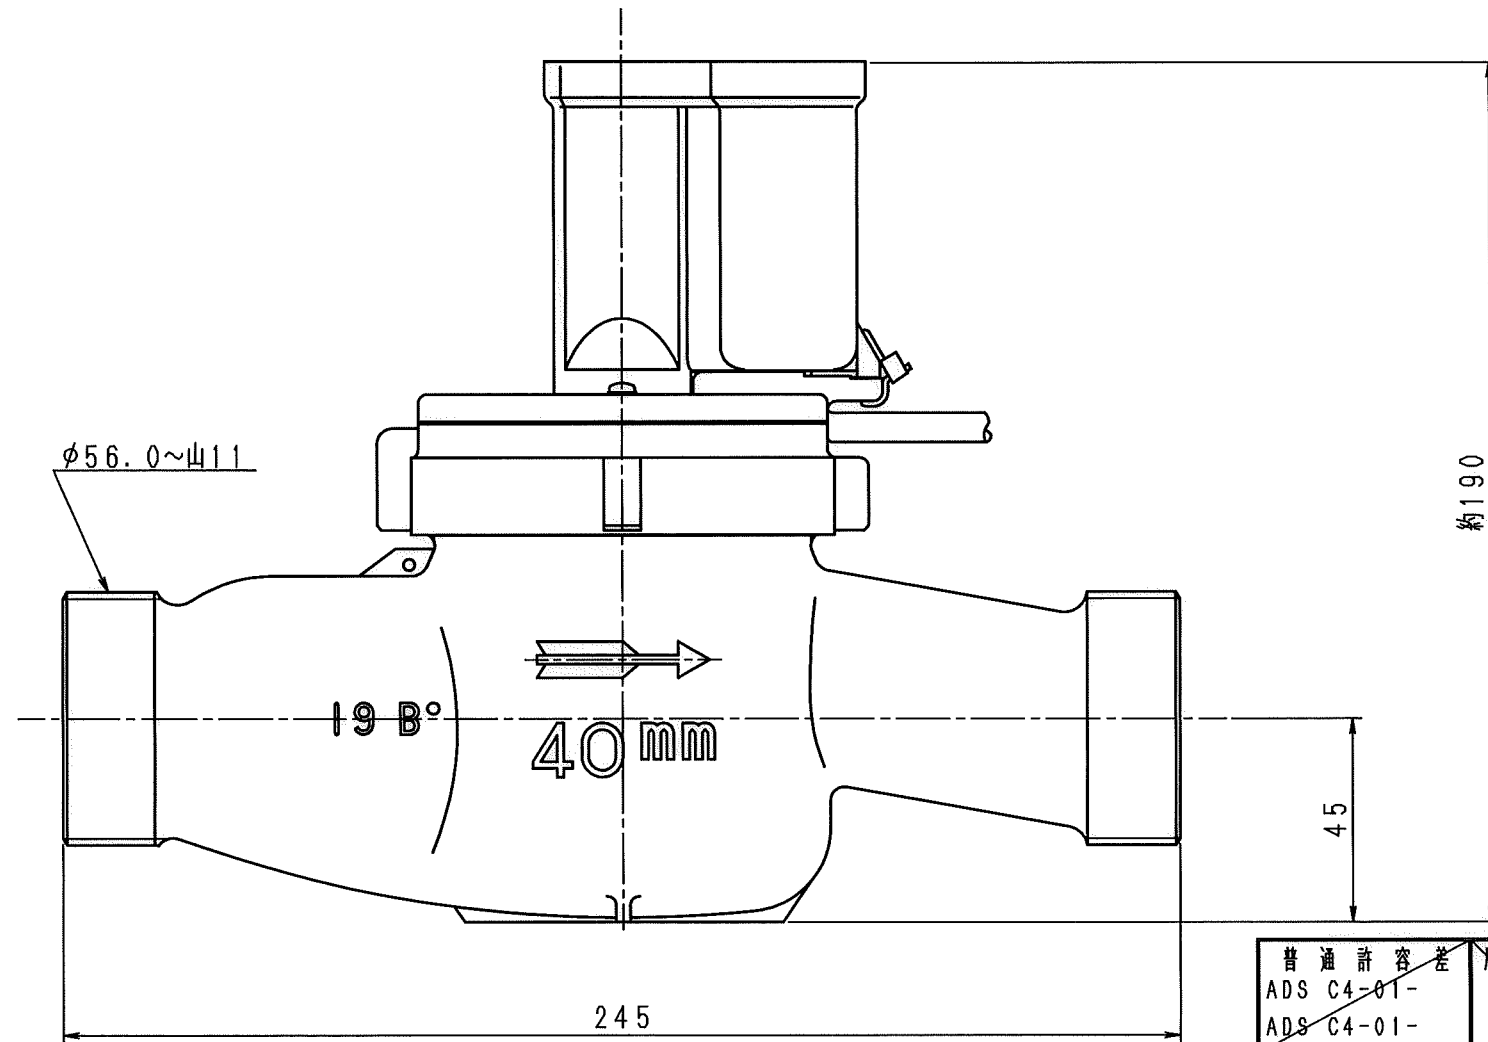

N	C	D	S	C
1				
2				
3				
4				
5				
6				
7				
8				
9				
10				
11				
12				
13				
14				
15				
S				

表示部 (1:1)

舶来ネジ

普通許容差	尺 度	材 質								
ADS C4-01-										
ADS C4-01-										
投 影 法	処 理									
承 認	照 査	製 図	年 月 日	名 称	番 号	訂 正 理 由	年 月 日	署 名	型 式	個 数
			18-12-20	マルチリード式発信器付 接線流羽根車式水道メーター 複乾式40mm 外観図					DNDS40	