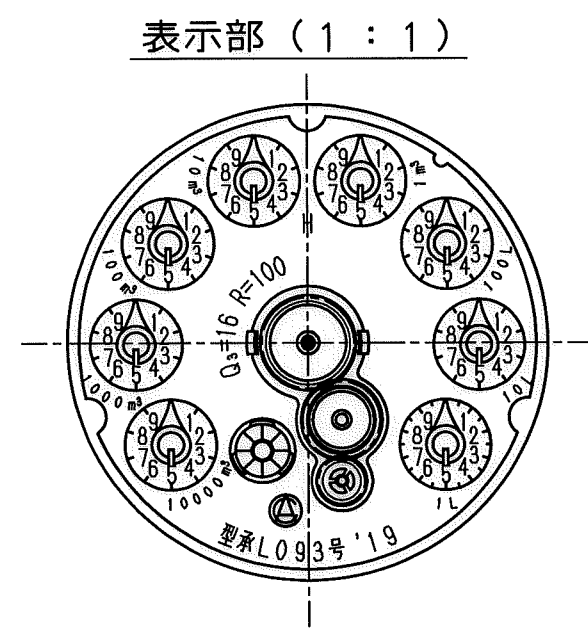

N	Q	D	S	C
1				
2				
3				
4				
5				
6				
7				
8				
9				
10				
11				
12				
13				
14				
15				
S				

舶来ネジ

普通許容差	尺 度	材 質							
ADS C4-01-									
ADS C4-01-									
投 影 法	如 理								
番 号	訂 正 理 由	年 月 日	署 名	型 式	個 数				

承 認 18.12.20	照 査 18.12.20	製 図 18.12.20	年 月 日 18-12-20	名 称 マルチリード式発信器付 たて型輪減羽根車式水道メーター 乾式40mm 外觀図	図 番 DNDY40B II
-----------------	-----------------	-----------------	-------------------	---	-------------------