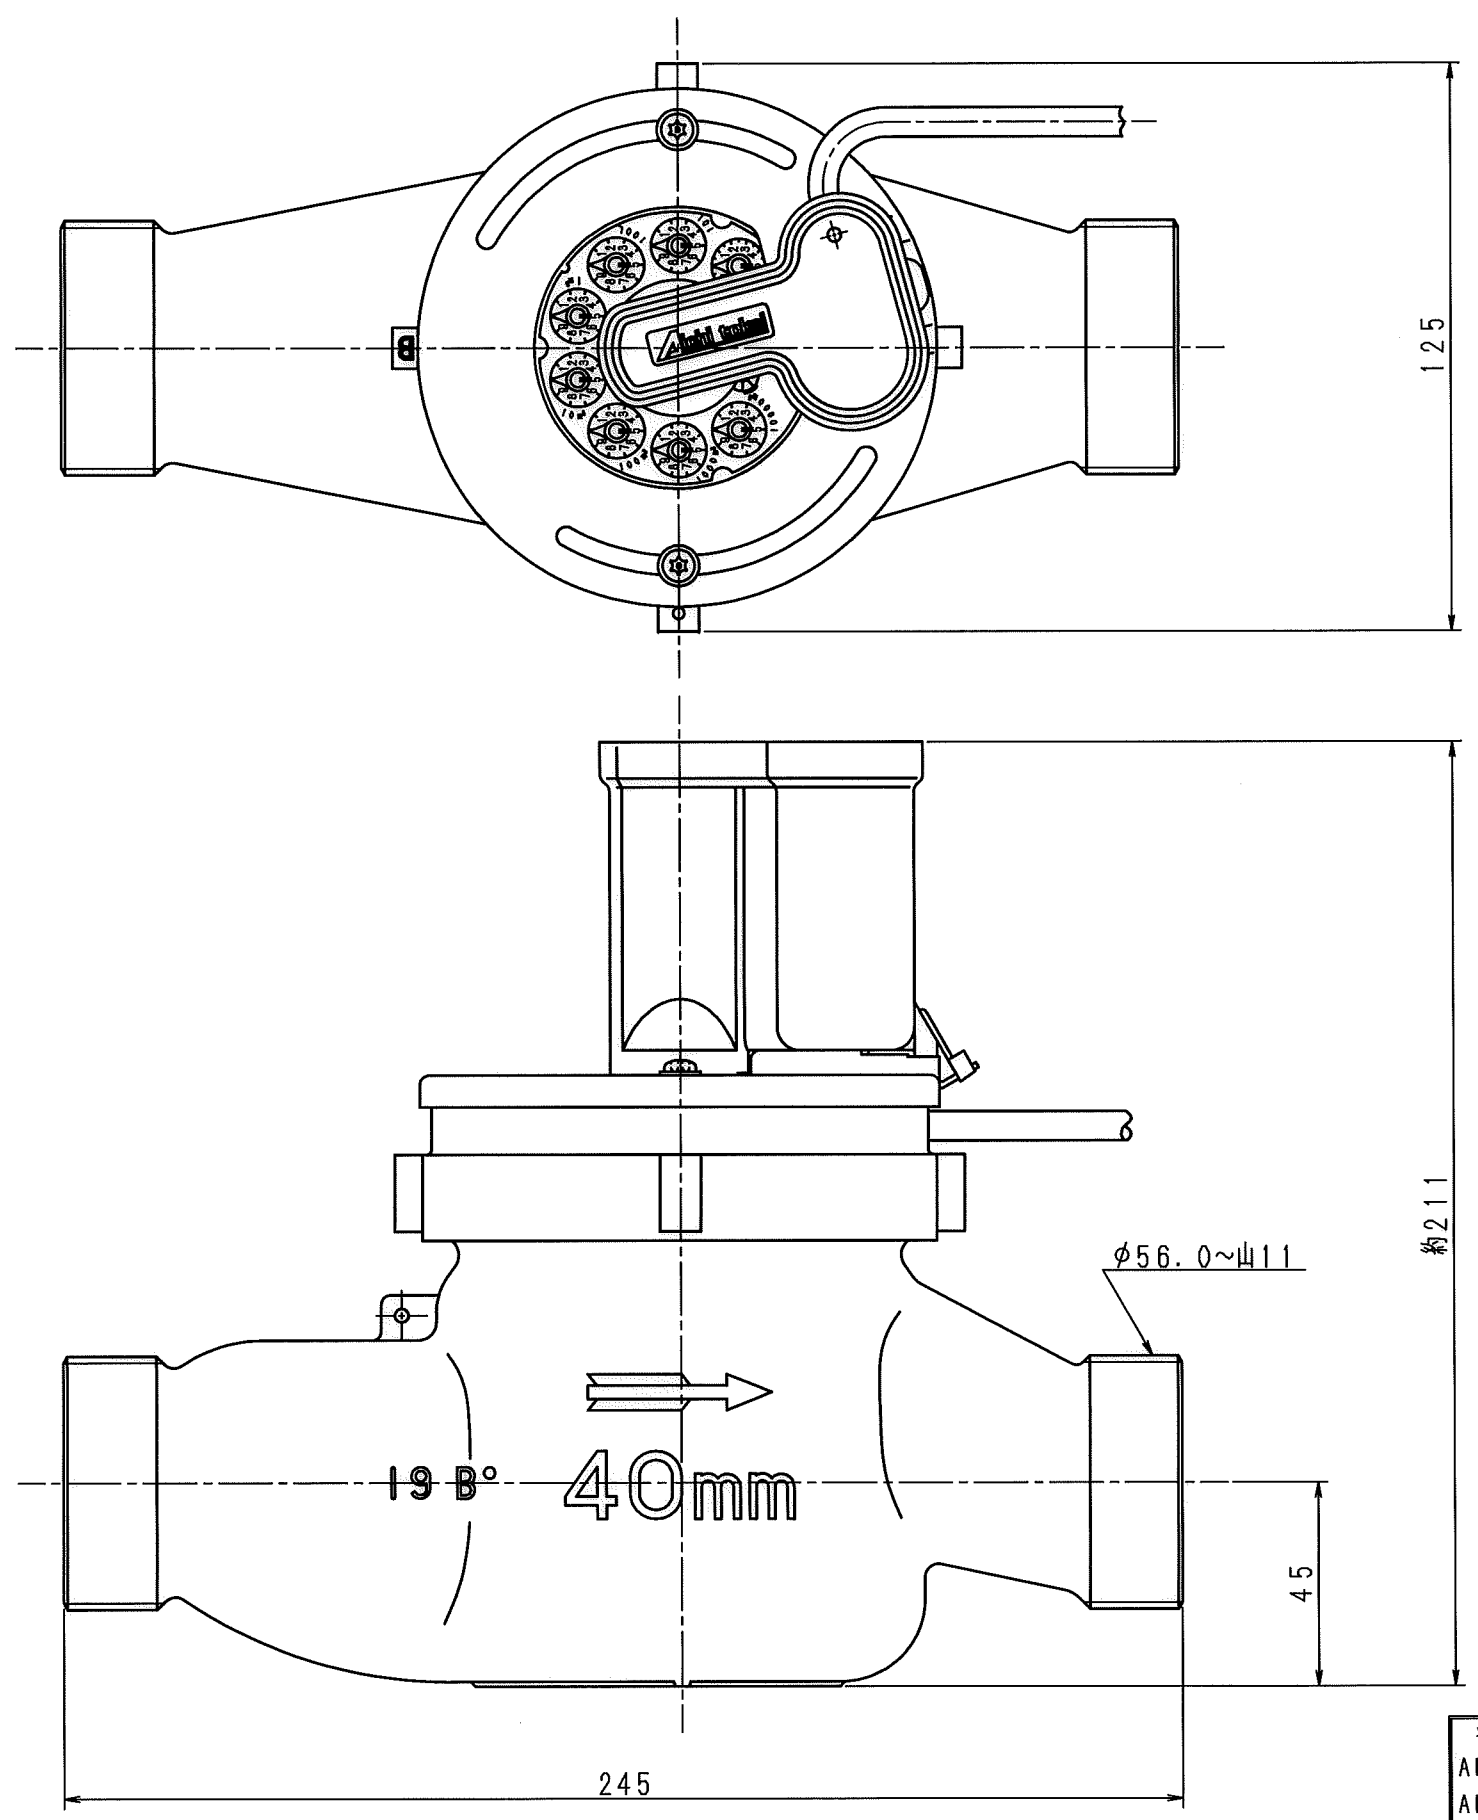

N	Q	D	S	C
1				
2				
3				
4				
5				
6				
7				
8				
9				
10				
11				
12				
13				
14				
15				
S				

舶来ネジ

普通許容差	尺 度	材 質							
ADS C4-01-									
ADS C4-01-									
投 影 法	如 理								
番 号	訂 正 理 由	年 月 日	署 名	型 式	個 数				

承 認 18.12.20	照 査 18.12.20	製 図 18.12.20	年 月 日 18-12-20	名 称 マルチリード式発信器付 たて型輪減羽根車式水道メーター 乾式40mm 外觀図	図 番 DNDY40B II
-----------------	-----------------	-----------------	-------------------	---	-------------------