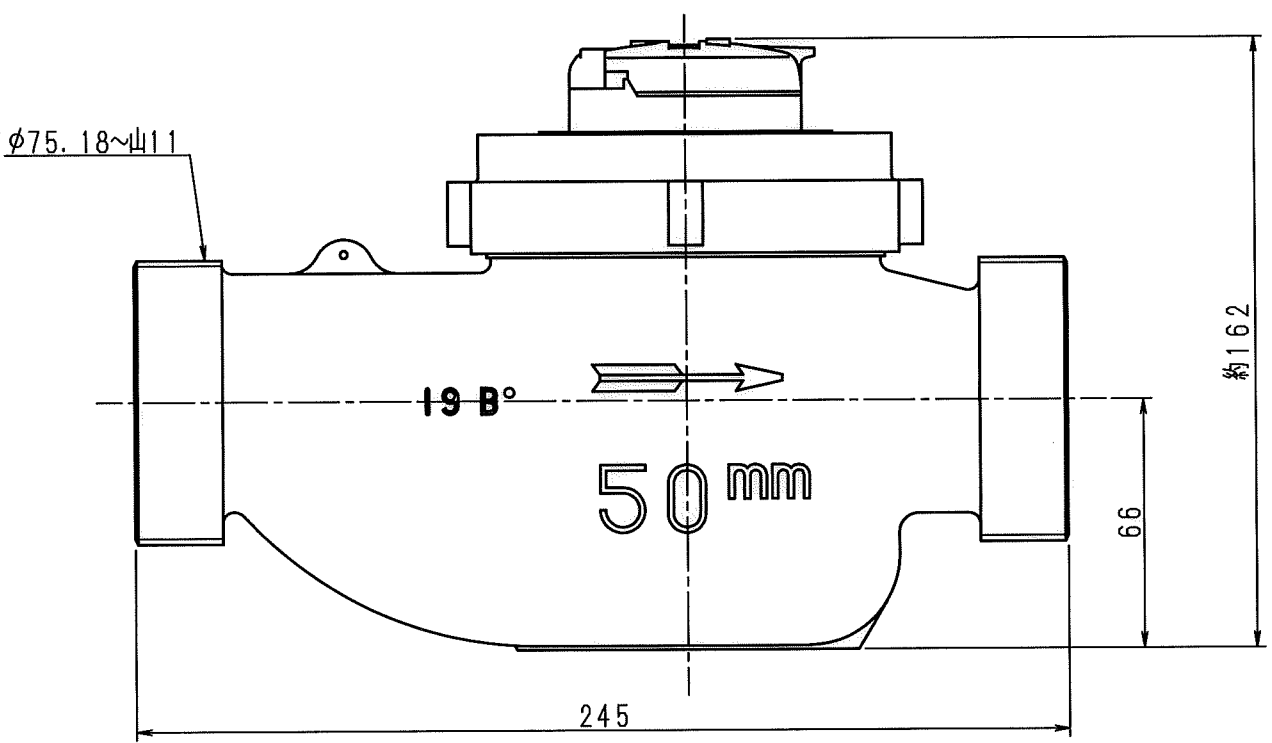

表示部 (1/1)

上水ネジ

N	D	S	C
1			
2			
3			
4			
5			
6			
7			
8			
9			
10			
11			
12			
13			
14			
15			
S			

普通許容差 ADS C4-01- ADS C4-01-	尺 度 1:2	材 質						
投 影 法 	処 理							
			番 号	訂 正 理 由	年 月 日	署 名	型 式	個 数

承認 	照査 	製 図 	年 月 日 2018.12.20	名 称 電子式指示型 たて型軸流羽根車式水道メーター 外觀図	番 号 EDY50Q-8500
--------	--------	---------	---------------------	--------------------------------------	--------------------