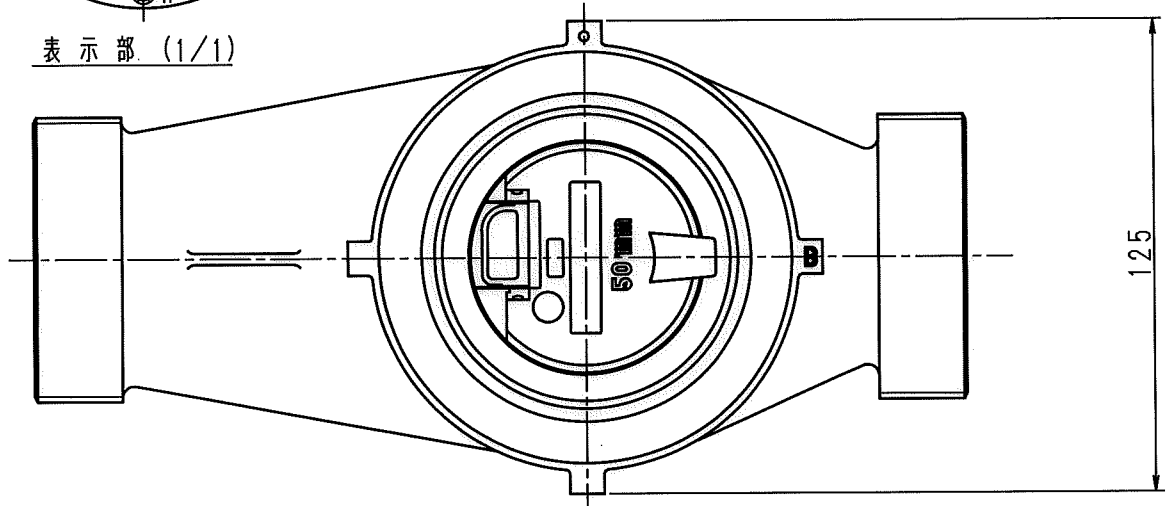

表示部 (1/1)

上水ネジ

N	D	S	C
1			
2			
3			
4			
5			
6			
7			
8			
9			
10			
11			
12			
13			
14			
15			
S			

普通許容差 ADS C4-01- ADS C4-01-	尺 度 1:2	材 質						
投 影 法 	処 理							
			番 号	訂 正 理 由	年 月 日	署 名	型 式	個 数

承認 	照査 	製 図 	年 月 日 2018.12.20	名 称 電子式指示型 たて型軸流羽根車式水道メーター 外觀図	番 号 EDY50Q-8500
--------	--------	---------	---------------------	--------------------------------------	--------------------