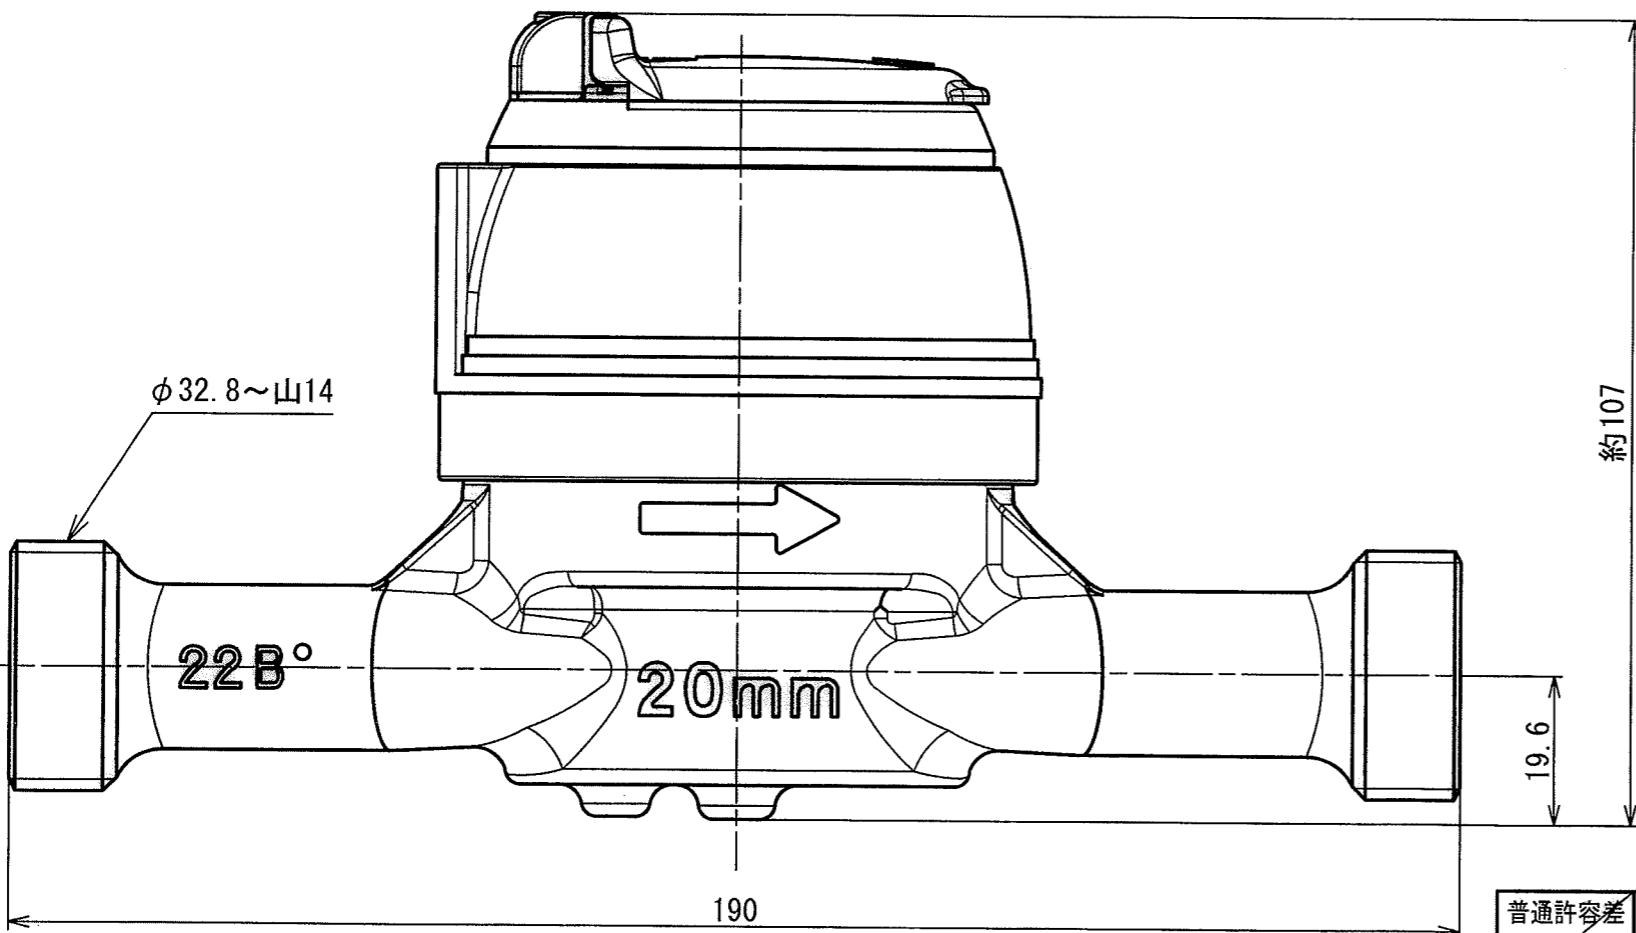

79.7

表示部

QRコード

約107

φ32.8~山14

22B°

20mm

190

19.6

舶来ネジ

No	D1	D2	C
1			
2			
3			
4			
5			
6			
7			
8			
9			
10			
11			
12			
13			
14			
15			
S			

普通許容差 ADS 04-01-	尺度 1:1	材質							
投影法 	処理								
承認 22.4.04	照査 	製図 22.4.01	年月日 2022/04/01	番号	箇所	訂正理由	年月日	訂正者	型式 ER20S-8400
電子式指示型接線流羽根車式 単乾式水道メーター 外觀図				図番 ER20S-8400					