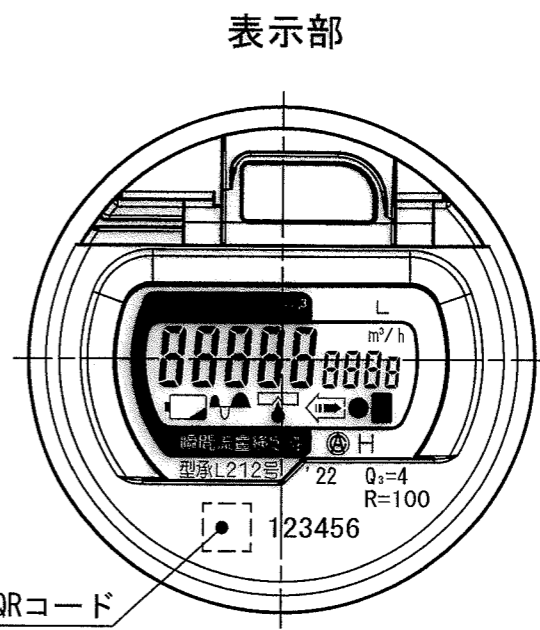

79.7

表示部

QRコード

約107

φ32.8~山14

22B°

20mm

190

19.6

舶来ネジ

No	D1	D2	C
1			
2			
3			
4			
5			
6			
7			
8			
9			
10			
11			
12			
13			
14			
15			
S			

普通許容差 ADS 04-01-	尺度 1:1	材質							
投影法 	処理								
承認 22.4.04	照査 	製図 22.4.01	年月日 2022/04/01	番号	箇所	訂正理由	年月日	訂正者	型式 ER20S-8400
電子式指示型接線流羽根車式 単乾式水道メーター 外觀図				図番 ER20S-8400					