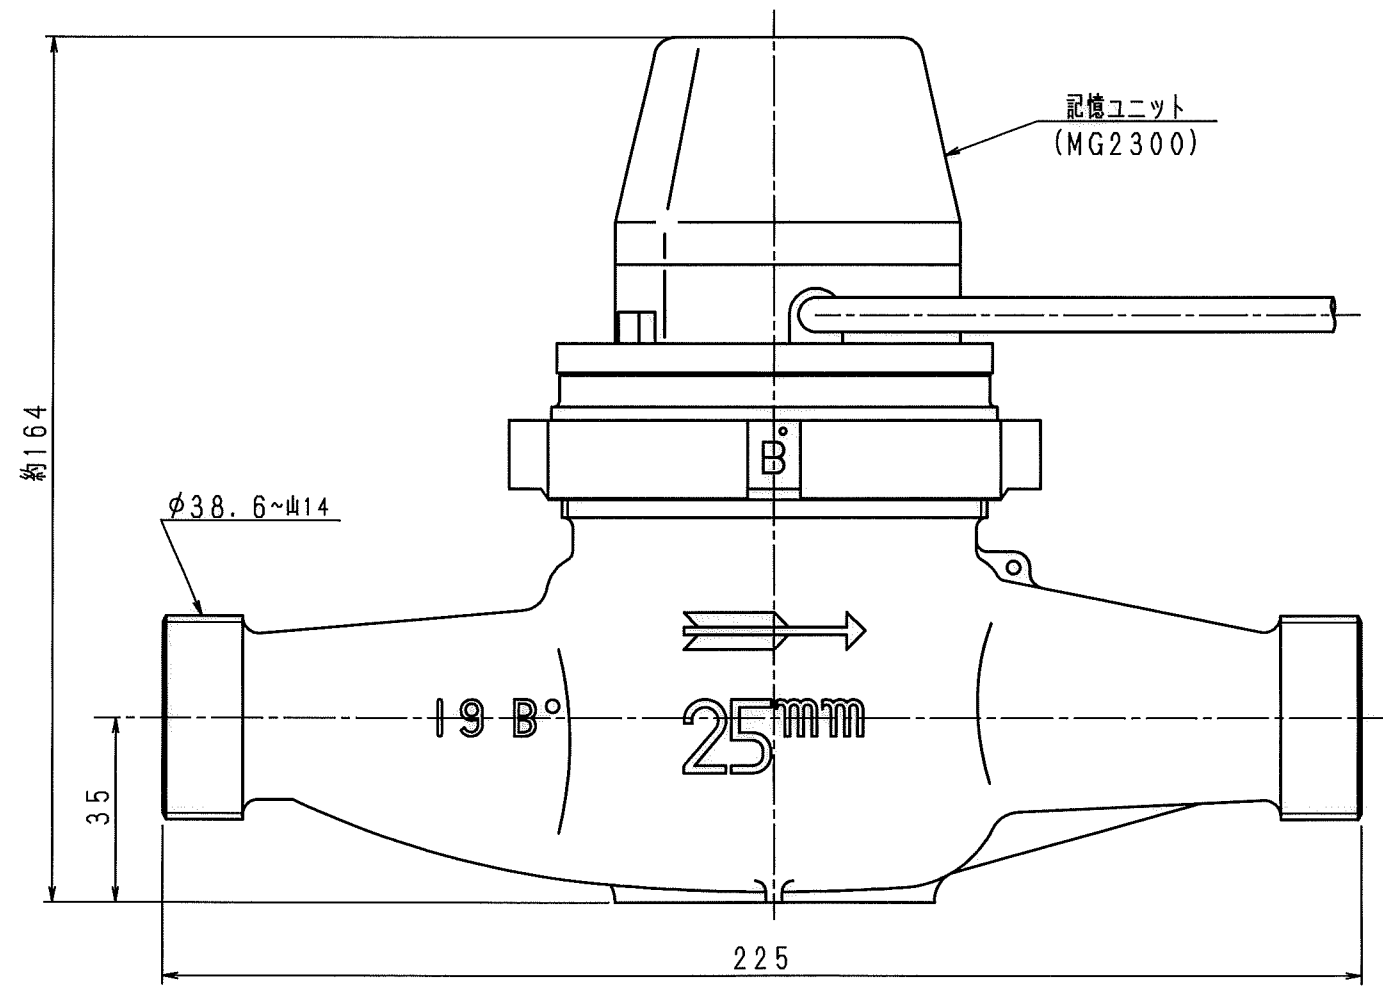

1 2 3 4 5 6 7 8 9

A
B
C
D
E
F

N	C	D	S	C
1				
2				
3				
4				
5				
6				
7				
8				
9				
10				
11				
12				
13				
14				
15				
S				

舶来ネジ

普通許容差	尺 度	材 質							
ADS C4-01-									
ADS C4-01-									
投 影 法	如 理								
承 認	照 査	製 図	年 月 日	名 称	番 号	訂 正 理 由	年 月 日	署 名	型 式
			2018.12.20	記憶装置付 接続済羽根車式水道メーター 複湿式25mm 外観図					ESDS25II-II
				愛知時計電機株式会社					

1 2 3 4 5 6 7 8 9