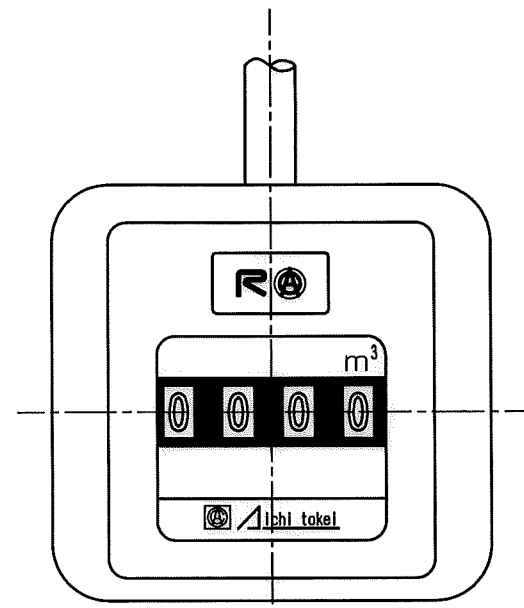

1 2 3 4 5 6 7 8 9

A
B
C
D
E
F

N	C	D	S	C
1				
2				
3				
4				
5				
6				
7				
8				
9				
10				
11				
12				
13				
14				
15				
S				

舶来ネジ

普通許容差	尺 度	材 質							
ADS C4-01-									
ADS C4-01-									
投 影 法	如 理								
承 認	照 査	製 図	年 月 日	名 称	番 号	訂 正 理 由	年 月 日	署 名	型 式
			2018.12.20	記憶装置付 接続済羽根車式水道メーター 複湿式25mm 外観図					ESDS25II-II
				愛知時計電機株式会社					