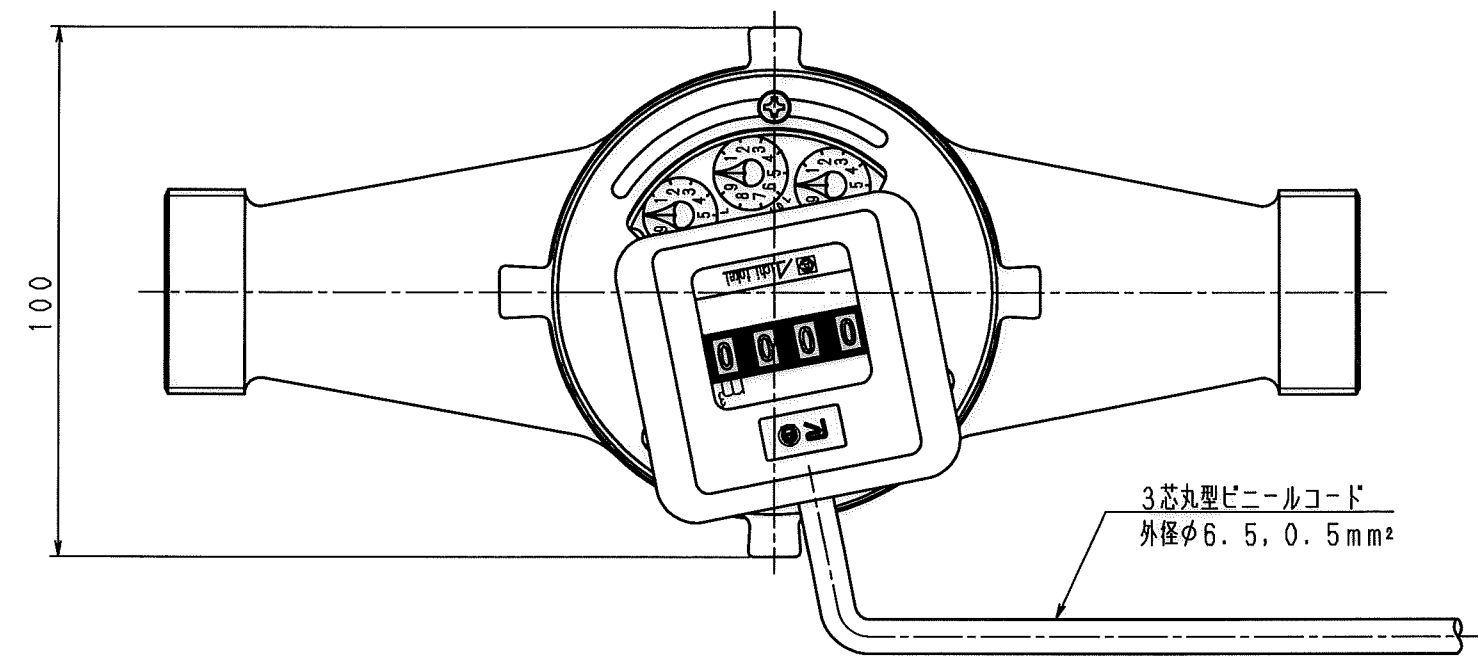

1 2 3 4 5 6 7 8 9

A
B
C
D
E
F

N	C	D	S	C
1				
2				
3				
4				
5				
6				
7				
8				
9				
10				
11				
12				
13				
14				
15				
S				

舶来ネジ

普通許容差	尺 度	材 質							
ADS C4-01-									
ADS C4-01-									
投 影 法	如 理								
承 認	照 査	製 図	年 月 日	名 称	番 号	訂 正 理 由	年 月 日	署 名	型 式
			2018.12.20	記憶装置付 接続済羽根車式水道メーター 複湿式25mm 外観図					ESDS25II-II
				愛知時計電機株式会社					