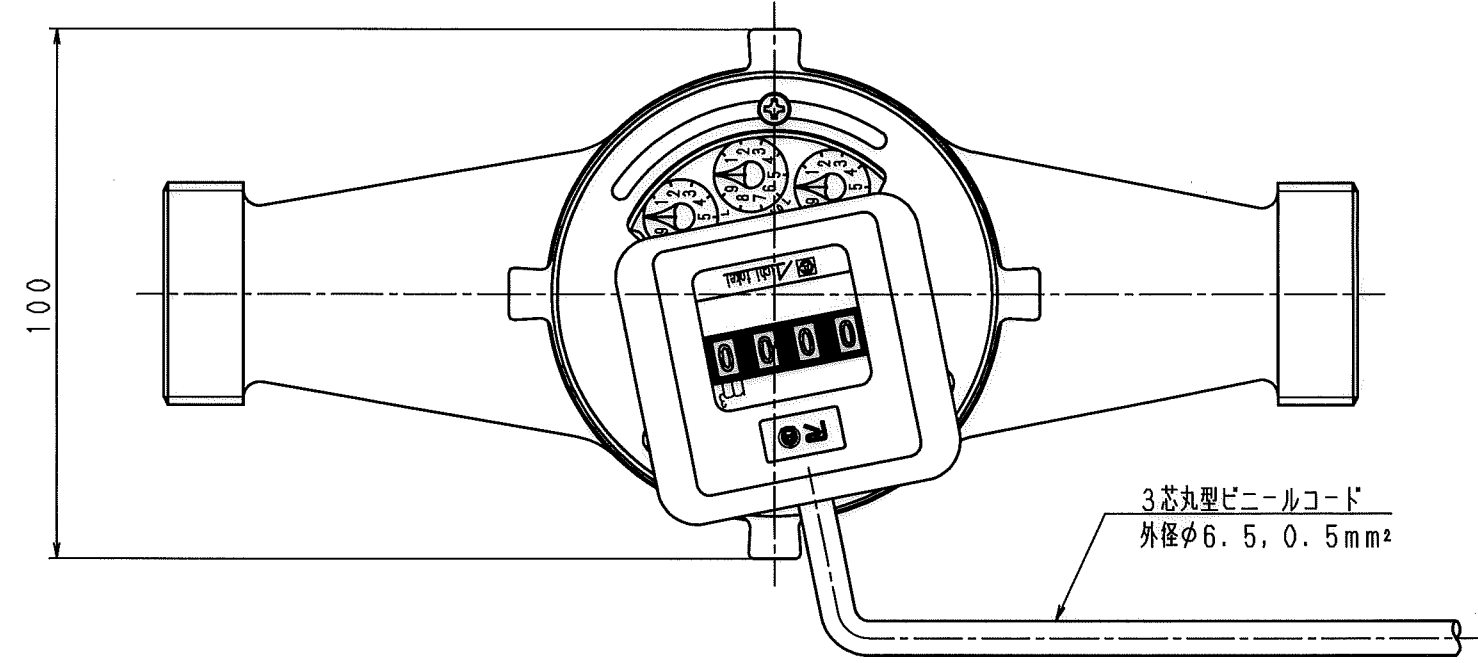

1 2 3 4 5 6 7 8 9

A
B
C
D
E
F

記憶ユニット上視図 (1/1)

目盛板上視図 (1/1)

上水ネジ

普通許容差	尺 度	材 質								
ADS C4-01-										
ADS C4-01-										
投 影 法	如 理									
承 認	照 査	製 図	年 月 日	名 称	番 号	訂 正 理 由	年 月 日	署 名	型 式	個 数

2018.12.20

 記憶装置付 接線流羽根車式水道メーター 複温式25mm 外観図

 愛知時計電機株式会社

 ESDS25II-II

1 2 3 4 5 6 愛知時計電機株式会社 9

N	D	S	C
1			
2			
3			
4			
5			
6			
7			
8			
9			
10			
11			
12			
13			
14			
15			
S			