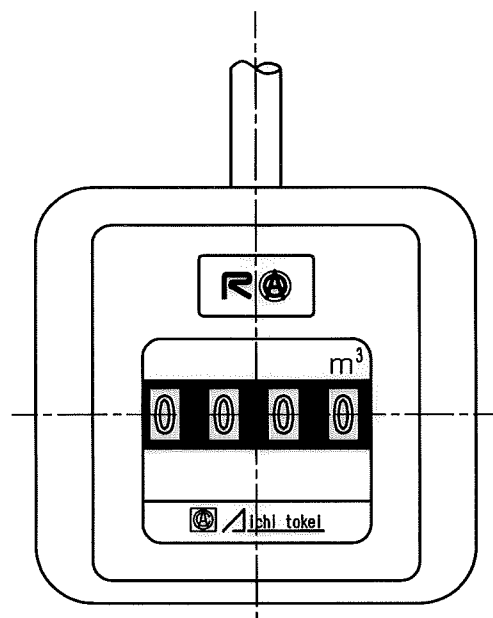

1 2 3 4 5 6 7 8 9

A
B
C
D
E
F

記憶ユニット上視図 (1/1)

目盛板上視図 (1/1)

上水ネジ

普通許容差	尺 度	材 質								
ADS C4-01-										
ADS C4-01-										
投 影 法	如 理									
承 認	照 査	製 図	年 月 日	名 称	番 号	訂 正 理 由	年 月 日	署 名	型 式	個 数

2018.12.20

 記憶装置付 接線流羽根車式水道メーター 複温式25mm 外観図

 愛知時計電機株式会社

 ESDS25II-II

1 2 3 4 5 6 愛知時計電機株式会社 9

N	D	S	C
1			
2			
3			
4			
5			
6			
7			
8			
9			
10			
11			
12			
13			
14			
15			
S			