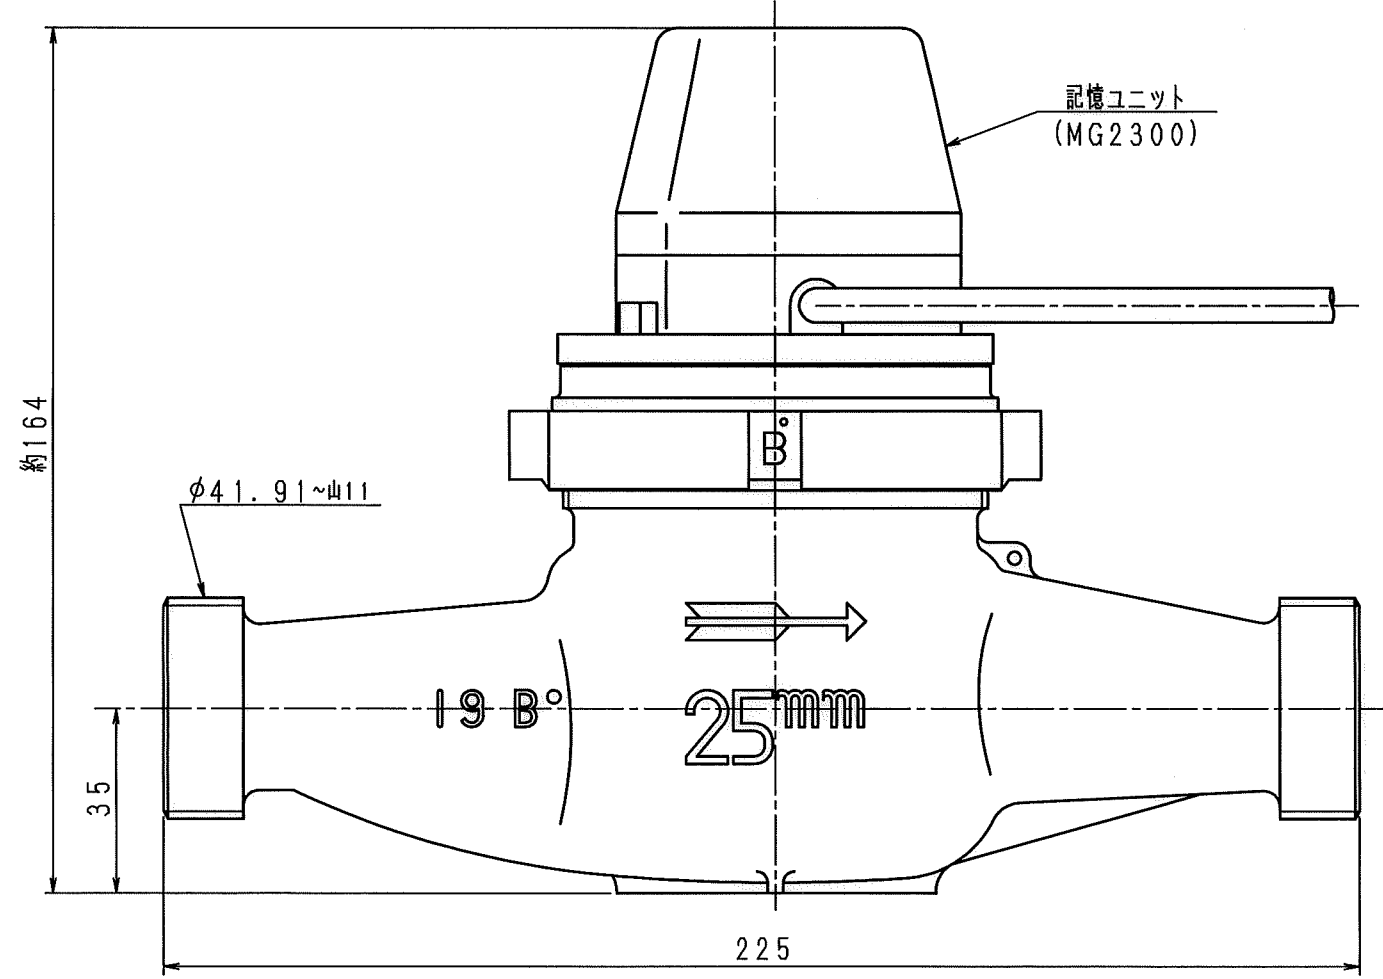

1 2 3 4 5 6 7 8 9

A
B
C
D
E
F

記憶ユニット上視図 (1/1)

目盛板上視図 (1/1)

上水ネジ

普通許容差	尺 度	材 質								
ADS C4-01-										
ADS C4-01-										
投 影 法	如 理									
承 認	照 査	製 図	年 月 日	名 称	番 号	訂 正 理 由	年 月 日	署 名	型 式	個 数

2018.12.20

 記憶装置付 接線流羽根車式水道メーター 複温式25mm 外観図

 愛知時計電機株式会社

 ESDS25II-II

1 2 3 4 5 6 愛知時計電機株式会社 9

N	D	S	C
1			
2			
3			
4			
5			
6			
7			
8			
9			
10			
11			
12			
13			
14			
15			
S			