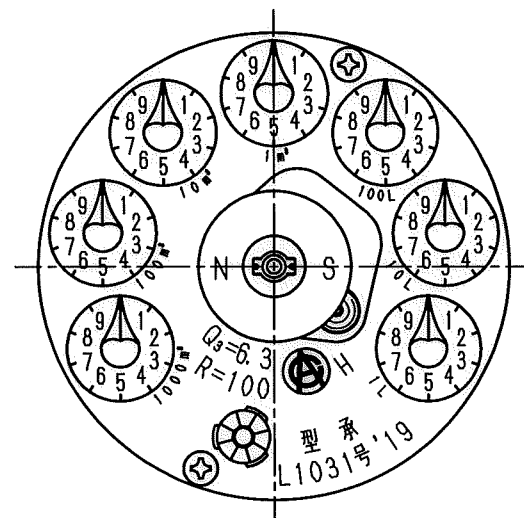

1 2 3 4 5 6 7 8 9

A
B
C
D
E
F

記憶ユニット上視図 (1/1)

目盛板上視図 (1/1)

上水ネジ

普通許容差	尺 度	材 質								
ADS C4-01-										
ADS C4-01-										
投 影 法	如 理									
承 認	照 査	製 図	年 月 日	名 称	番 号	訂 正 理 由	年 月 日	署 名	型 式	個 数

2018.12.20

 記憶装置付 接線流羽根車式水道メーター 複温式25mm 外観図

 愛知時計電機株式会社

 ESDS25II-II

1 2 3 4 5 6 愛知時計電機株式会社 9

N	D	S	C
1			
2			
3			
4			
5			
6			
7			
8			
9			
10			
11			
12			
13			
14			
15			
S			