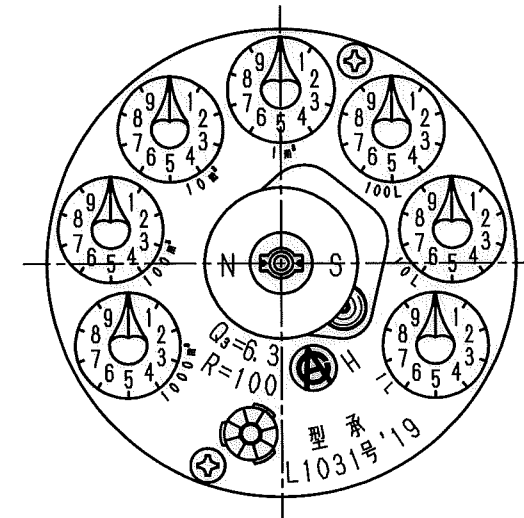

1 2 3 4 5 6 7 8 9

A  
B  
C  
D  
E  
F

3芯丸型ビニールコード  
外径φ6.5, 0.5mm<sup>2</sup>

記憶ユニット上視図 (1/1)

記憶ユニット  
(MG2600)

φ38.6~山14

19 B°

25mm

35

225

目盛板上視図 (1/1)

舶来ネジ

普通許容差	尺 度	材 質							
ADS C4-01-									
ADS C4-01-									
投 影 法	処 理								
承 認	照 査	製 図	年 月 日	名 称	番 号	訂 正 理 由	年 月 日	署 名	型 式
			2018.12.20	記憶装置付 接続減羽根車式水道メーター 複湿式25mm 外觀図					ESDS25II-V