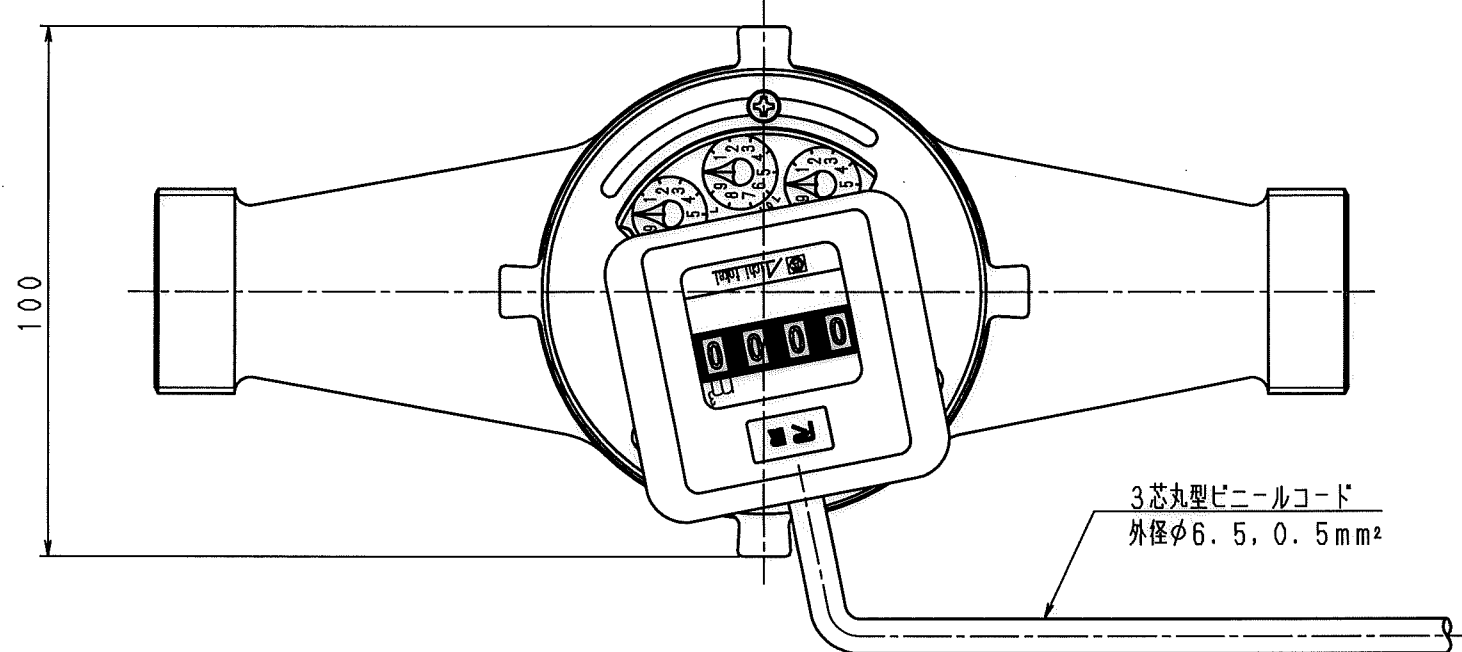

1 2 3 4 5 6 7 8 9

A  
B  
C  
D  
E  
F

3芯丸型ビニールコード  
外径φ6.5, 0.5mm<sup>2</sup>

記憶ユニット上視図 (1/1)

記憶ユニット  
(MG2600)

φ38.6~山14

19 B°

25mm

35

225

目盛板上視図 (1/1)

舶来ネジ

普通許容差	尺 度	材 質							
ADS C4-01-									
ADS C4-01-									
投 影 法	処 理								
承 認	照 査	製 図	年 月 日	名 称	番 号	訂 正 理 由	年 月 日	署 名	型 式
			2018.12.20	記憶装置付 接続減羽根車式水道メーター 複湿式25mm 外觀図					ESDS25II-V