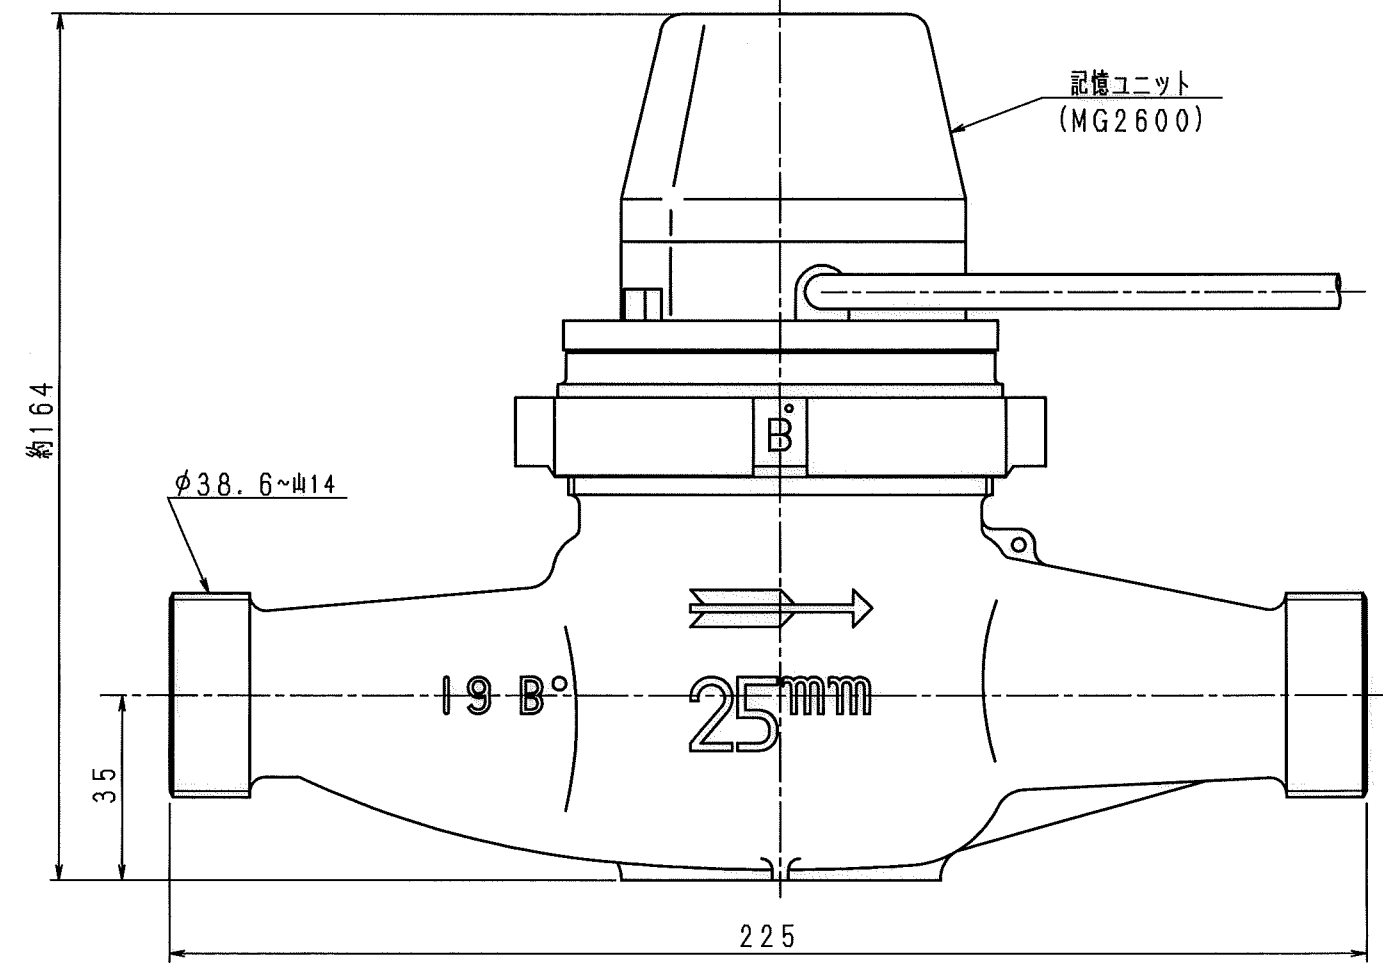

1 2 3 4 5 6 7 8 9

A  
B  
C  
D  
E  
F

3芯丸型ビニールコード  
外径φ6.5, 0.5mm<sup>2</sup>

記憶ユニット上視図 (1/1)

記憶ユニット  
(MG2600)

φ38.6~山14

19 B°

25mm

35

225

目盛板上視図 (1/1)

舶来ネジ

普通許容差	尺 度	材 質							
ADS C4-01-									
ADS C4-01-									
投 影 法	処 理								
承 認	照 査	製 図	年 月 日	名 称	番 号	訂 正 理 由	年 月 日	署 名	型 式
			2018.12.20	記憶装置付 接続減羽根車式水道メーター 複湿式25mm 外觀図					ESDS25II-V