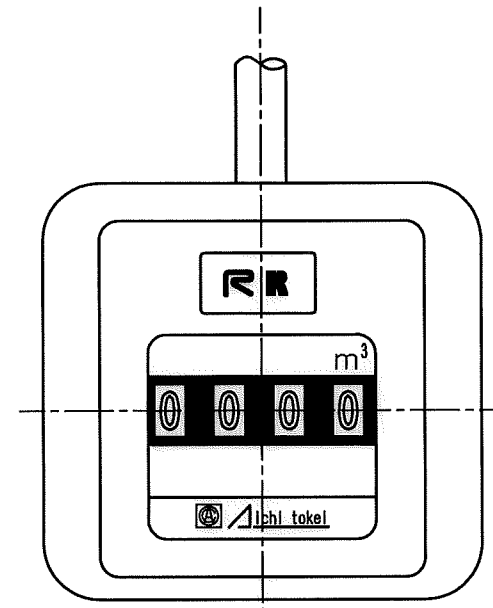

1 2 3 4 5 6 7 8 9

A  
B  
C  
D  
E  
F

3芯丸型ビニールコード  
外径φ6.5, 0.5mm<sup>2</sup>

記憶ユニット上視図 (1/1)

記憶ユニット  
(MG2600)

φ38.6~山14

19 B°

25mm

35

225

目盛板上視図 (1/1)

舶来ネジ

普通許容差	尺 度	材 質							
ADS C4-01-									
ADS C4-01-									
投 影 法	処 理								
承 認	照 査	製 図	年 月 日	名 称	番 号	訂 正 理 由	年 月 日	署 名	型 式
			2018.12.20	記憶装置付 接続減羽根車式水道メーター 複湿式25mm 外觀図					ESDS25II-V