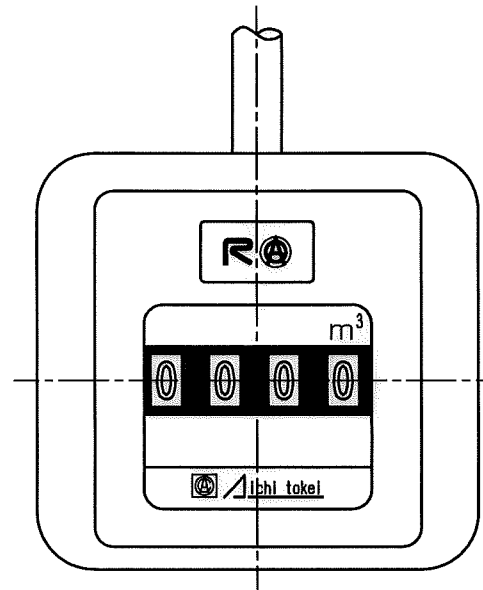

N	D	S	C
1			
2			
3			
4			
5			
6			
7			
8			
9			
10			
11			
12			
13			
14			
15			
S			

3芯丸型ビニルコード
外径φ6.5, 0.5mm²

記憶ユニット上視図 (1/1)

目盛板上視図 (1/1)

舶来ネジ

普通許容差	尺 度	材 質							
ADS C4-01-									
ADS C4-01-									
投影法	処 理								
承 認	照 査	製 図	年 月 日	番 号	訂 正 理 由	年 月 日	署 名	型 式	個 数

			2018.12.20	名 称	図 番
				記憶装置付 接線流羽根車式水道メーター 複湿式30mm 外觀図	ESDS30II-III