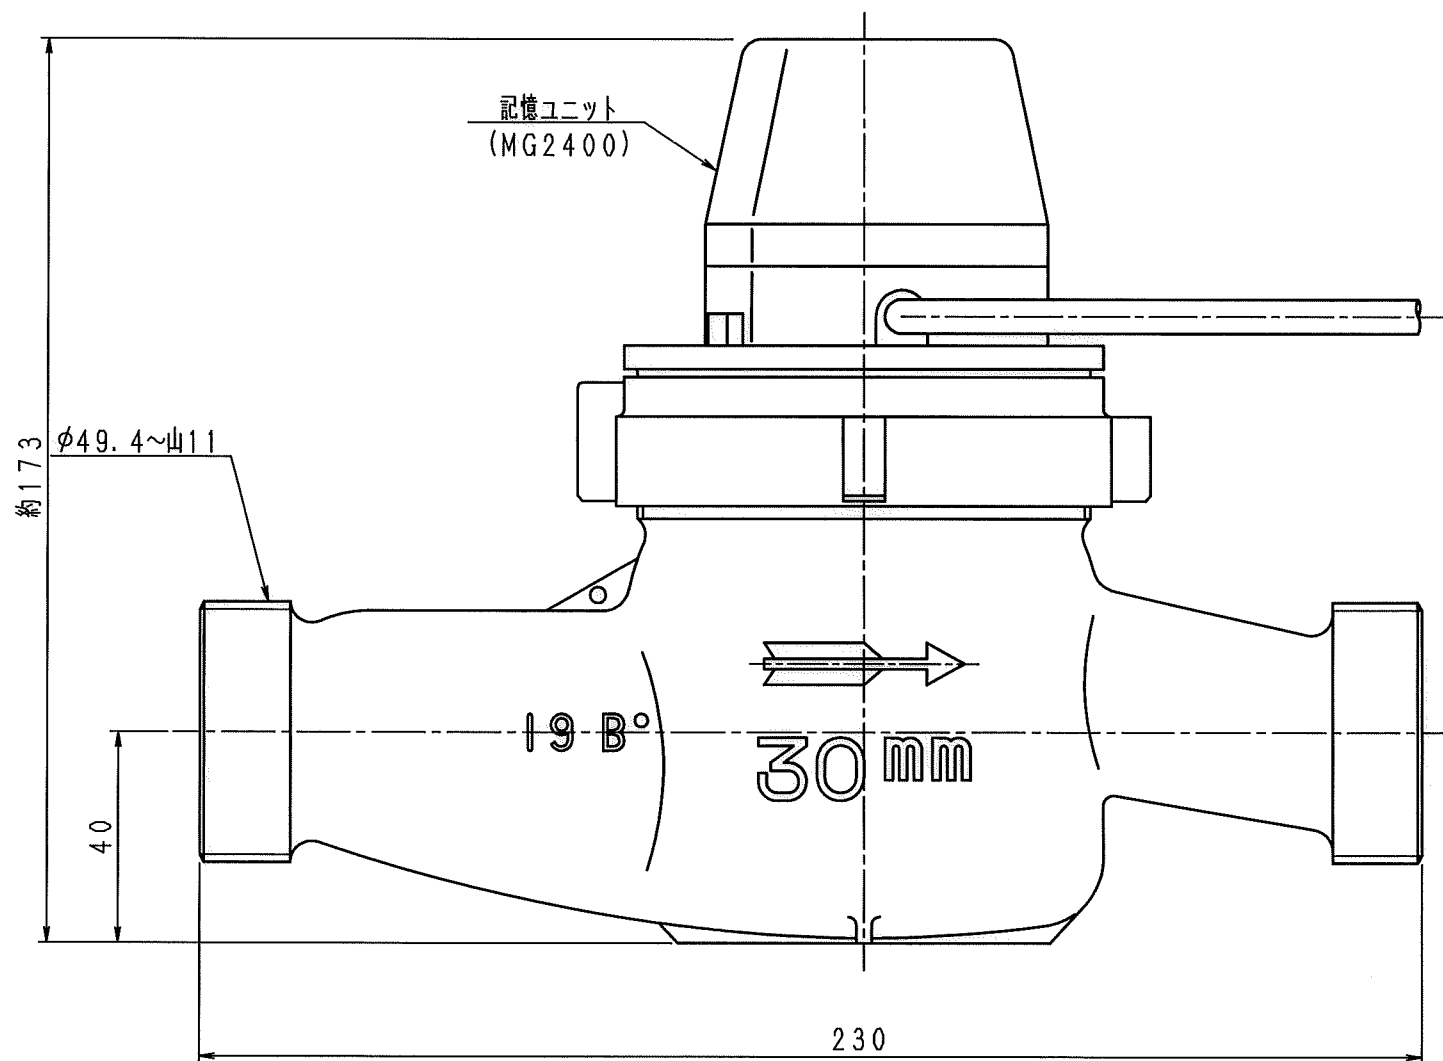

N	D	S	C
1			
2			
3			
4			
5			
6			
7			
8			
9			
10			
11			
12			
13			
14			
15			
S			

3芯丸型ビニルコード
外径φ6.5, 0.5mm²

記憶ユニット上視図 (1/1)

目盛板上視図 (1/1)

舶来ネジ

普通許容差	尺 度	材 質							
ADS C4-01-									
ADS C4-01-									
投影法	処 理								
承 認	照 査	製 図	年 月 日	番 号	訂 正 理 由	年 月 日	署 名	型 式	個 数

			2018.12.20	名 称	図 番
				記憶装置付 接線流羽根車式水道メーター 複湿式30mm 外觀図	ESDS30II-III