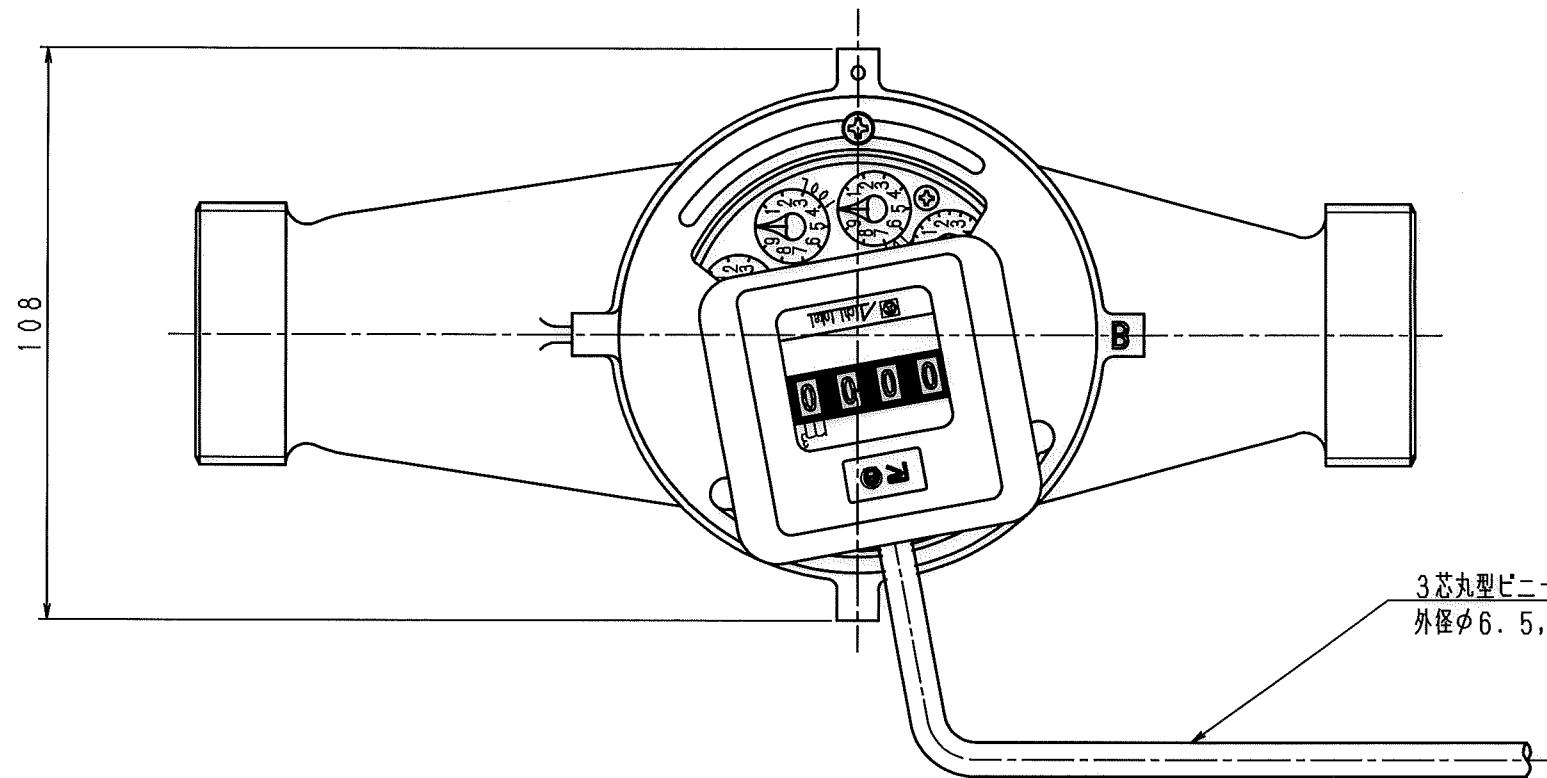

N	D	S	C
1			
2			
3			
4			
5			
6			
7			
8			
9			
10			
11			
12			
13			
14			
15			
S			

3芯丸型ビニルコード
外径φ6.5, 0.5mm²

記憶ユニット上視図 (1/1)

目盛板上視図 (1/1)

舶来ネジ

普通許容差	尺 度	材 質							
ADS C4-01-									
ADS C4-01-									
投影法	処 理								
承 認	照 査	製 図	年 月 日	番 号	訂 正 理 由	年 月 日	署 名	型 式	個 数

			2018.12.20	名 称	図 番
				記憶装置付 接線流羽根車式水道メーター 複湿式30mm 外觀図	ESDS30II-III