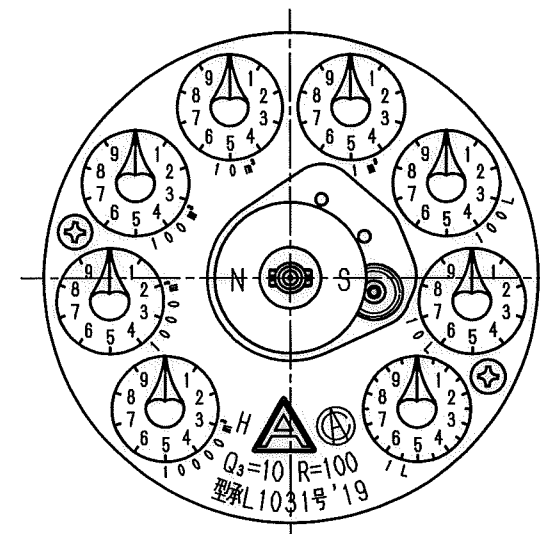

N	D	S	C
1			
2			
3			
4			
5			
6			
7			
8			
9			
10			
11			
12			
13			
14			
15			
S			

3芯丸型ビニルコード
外径φ6.5, 0.5mm²

記憶ユニット上視図 (1/1)

目盛板上視図 (1/1)

舶来ネジ

普通許容差	尺 度	材 質							
ADS C4-01-									
ADS C4-01-									
投影法	処 理								
承 認	照 査	製 図	年 月 日	番 号	訂 正 理 由	年 月 日	署 名	型 式	個 数

			2018.12.20	名 称	図 番
				記憶装置付 接線流羽根車式水道メーター 複湿式30mm 外觀図	ESDS30II-III