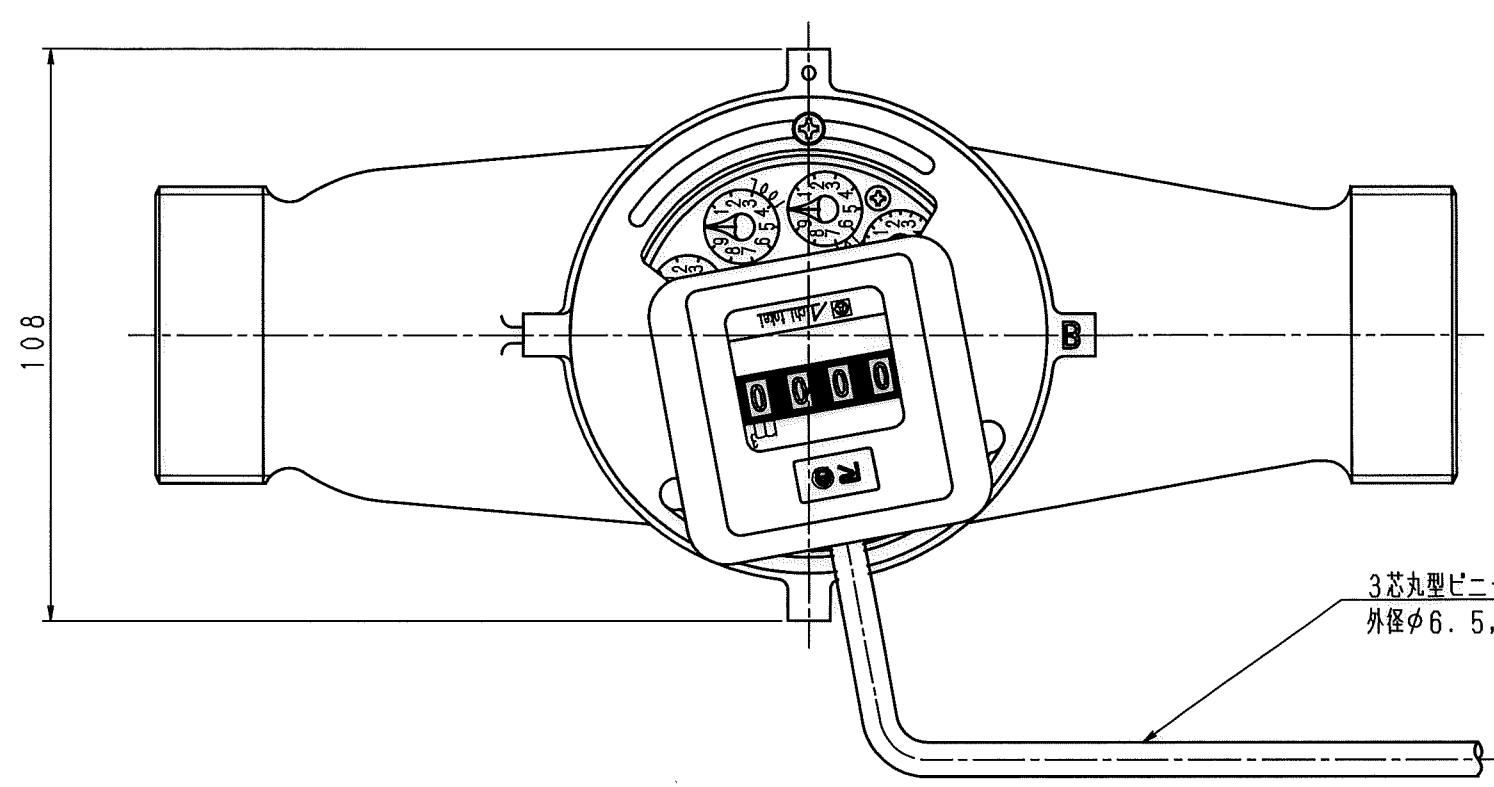

N	Q	D	S	C
1				
2				
3				
4				
5				
6				
7				
8				
9				
10				
11				
12				
13				
14				
15				
S				

記憶ユニット上視図 (1/1)

目盛板上視図 (1/1)

舶来ネジ

普通許容差	尺	度	材	質					
ADS C4-01-									
ADS C4-01-									
投影法	如				理				
承	認	照	査	製	図	年	月	日	名
18.12.20	18.12.20	18.12.20				2018.12.20			記
									備
									注
									40mm
									外
									観
									図
									番
									ESDS40II-III
									型
									式
									個
									数