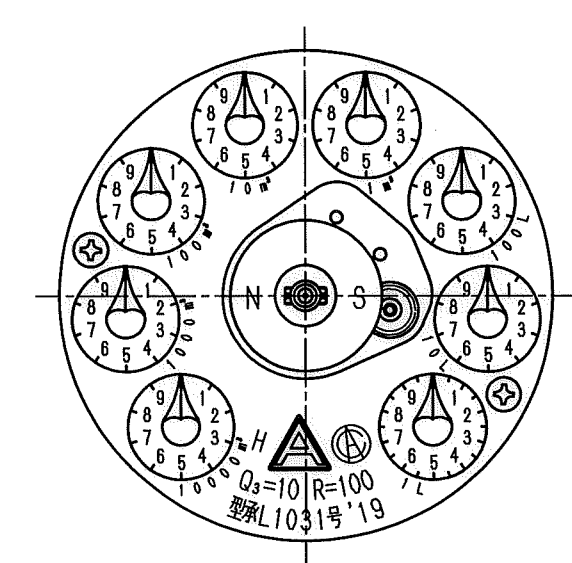

N	Q	D	S	C
1				
2				
3				
4				
5				
6				
7				
8				
9				
10				
11				
12				
13				
14				
15				
S				

記憶ユニット上視図 (1/1)

目盛板上視図 (1/1)

舶来ネジ

普通許容差	尺	度	材	質					
ADS C4-01-									
ADS C4-01-									
投影法	如				理				
承	認	照	査	製	図	年	月	日	名
18.12.20	18.12.20	18.12.20				2018.12.20			記
									備
									注
									40mm
									外
									観
									図
									番
									ESDS40II-III
									型
									式
									個
									数