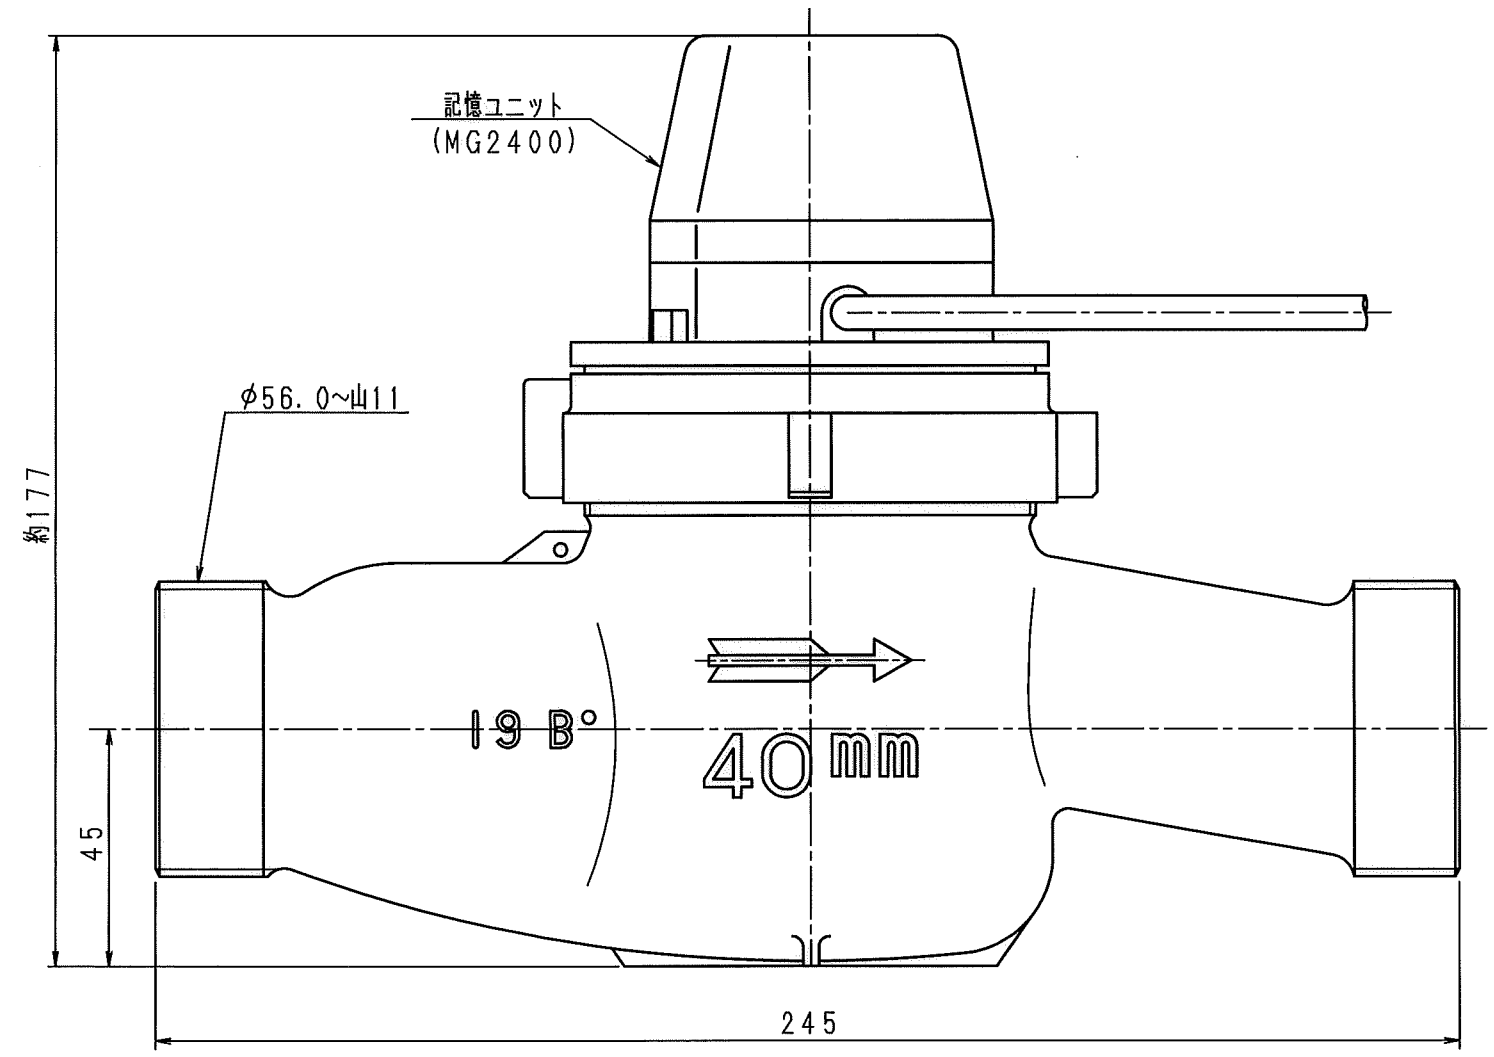

N	Q	D	S	C
1				
2				
3				
4				
5				
6				
7				
8				
9				
10				
11				
12				
13				
14				
15				
S				

記憶ユニット上視図 (1/1)

目盛板上視図 (1/1)

舶来ネジ

普通許容差	尺	度	材	質					
ADS C4-01-									
ADS C4-01-									
投影法	如				理				
承	認	照	査	製	図	年	月	日	名
18.12.20	18.12.20	18.12.20				2018.12.20			記
									備
									注
									40mm
									外
									観
									図
									番
									ESDS40II-III
									型
									式
									個
									数