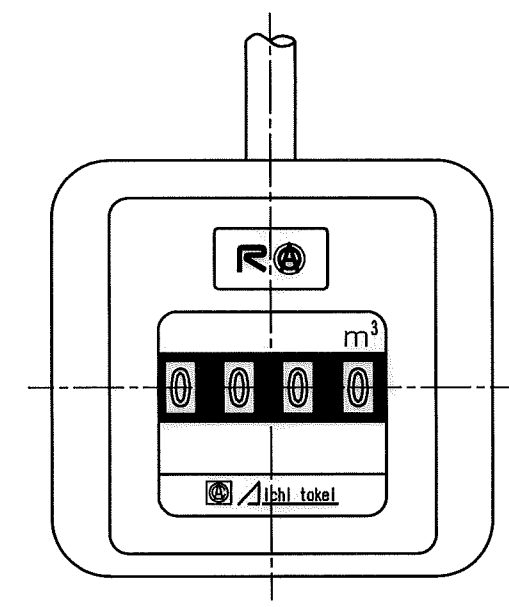

N	Q	D	S	C
1				
2				
3				
4				
5				
6				
7				
8				
9				
10				
11				
12				
13				
14				
15				
S				

記憶ユニット上視図 (1/1)

目盛板上視図 (1/1)

舶来ネジ

普通許容差	尺	度	材	質					
ADS C4-01-									
ADS C4-01-									
投影法	如				理				
承	認	照	査	製	図	年	月	日	名
18.12.20	18.12.20	18.12.20				2018.12.20			記
									備
									注
									40mm
									外
									観
									図
									番
									ESDS40II-III
									型
									式
									個
									数