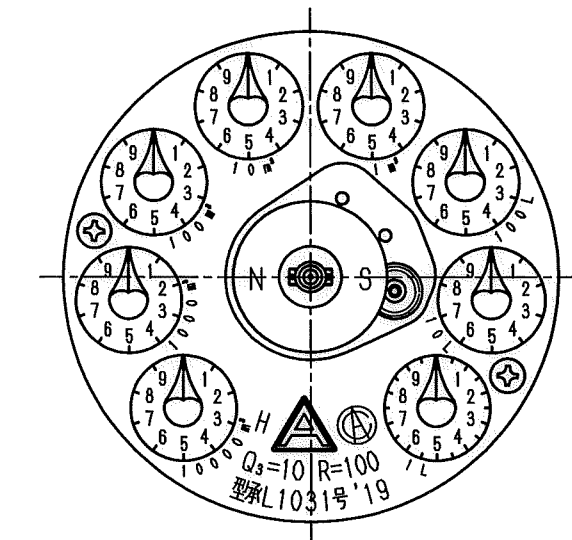

N	C	D	S	C
1				
2				
3				
4				
5				
6				
7				
8				
9				
10				
11				
12				
13				
14				
15				
S				

3芯丸型ビニールコード  
外径φ6.5, 0.5mm<sup>2</sup>

記憶ユニット上視図 (1/1)

目盛板上視図 (1/1)

舶来ネジ

普通許容差	尺 度	材 質							
ADS C4-01-									
ADS C4-01-									
投 影 法	如 理								
承 認	照 査	製 図	年 月 日	名 称	図 番				
18.12.20	18.12.20	18.12.20	2018.12.20	記憶装置付 接線流羽根車式水道メーター 複湿式40mm 外観図	ESDS40II-V				