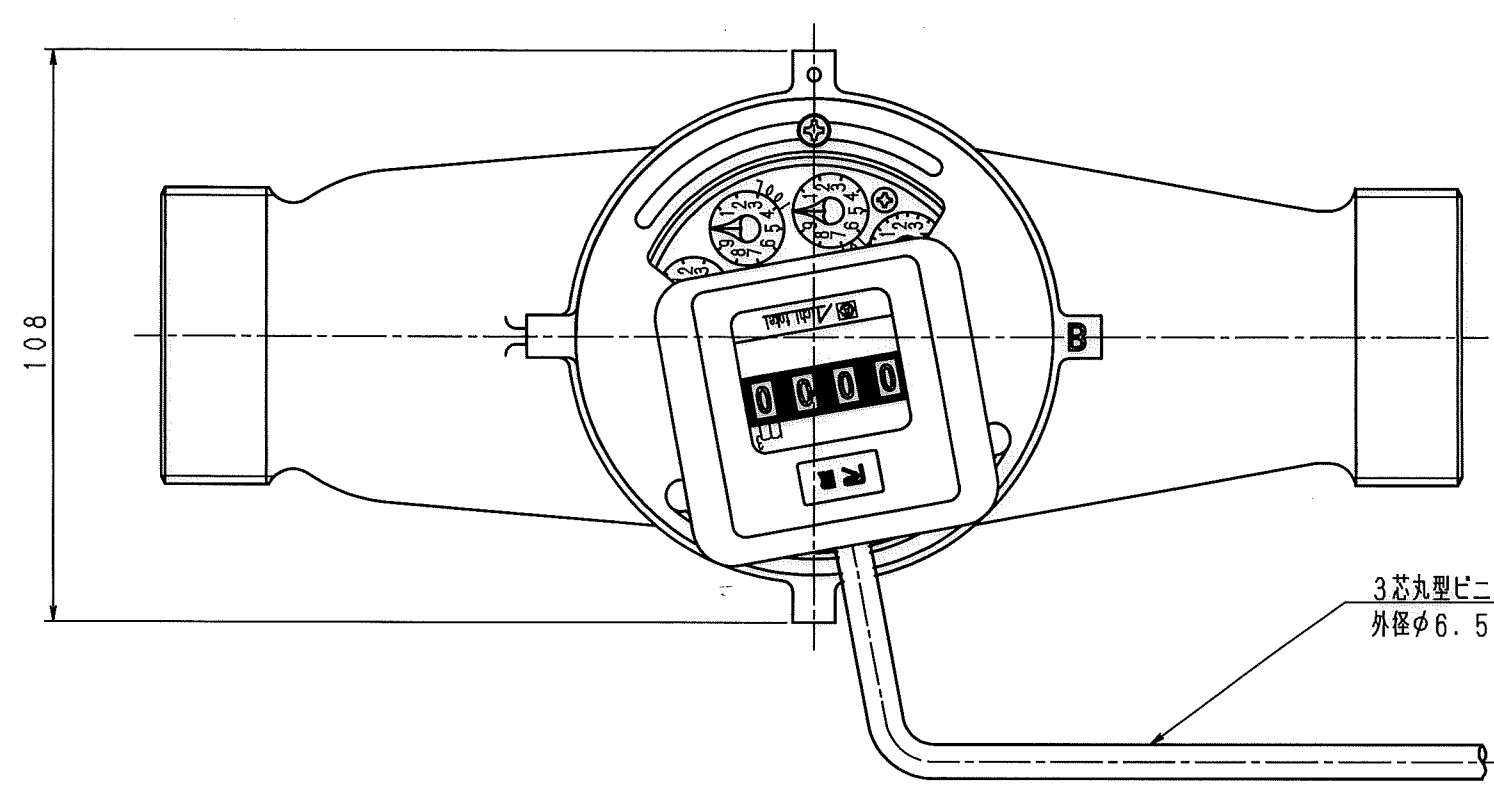

N	C	D	S	C
1				
2				
3				
4				
5				
6				
7				
8				
9				
10				
11				
12				
13				
14				
15				
S				

3芯丸型ビニールコード  
外径φ6.5, 0.5mm<sup>2</sup>

記憶ユニット上視図 (1/1)

目盛板上視図 (1/1)

舶来ネジ

普通許容差	尺 度	材 質							
ADS C4-01-									
ADS C4-01-									
投 影 法	如 理								
承 認	照 査	製 図	年 月 日	名 称	図 番				
18.12.20	18.12.20	18.12.20	2018.12.20	記憶装置付 接線流羽根車式水道メーター 複湿式40mm 外観図	ESDS40II-V				