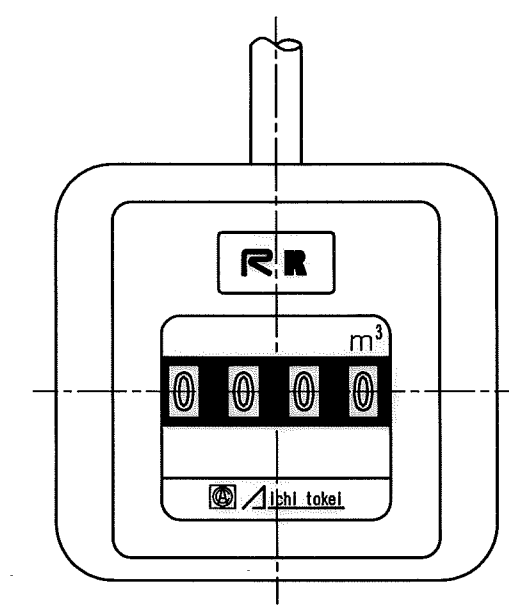

N	C	D	S	C
1				
2				
3				
4				
5				
6				
7				
8				
9				
10				
11				
12				
13				
14				
15				
S				

3芯丸型ビニールコード  
外径φ6.5, 0.5mm<sup>2</sup>

記憶ユニット上視図 (1/1)

目盛板上視図 (1/1)

舶来ネジ

普通許容差	尺 度	材 質							
ADS C4-01-									
ADS C4-01-									
投 影 法	如 理								
承 認	照 査	製 図	年 月 日	名 称	図 番				
18.12.20	18.12.20	18.12.20	2018.12.20	記憶装置付 接線流羽根車式水道メーター 複湿式40mm 外観図	ESDS40II-V				