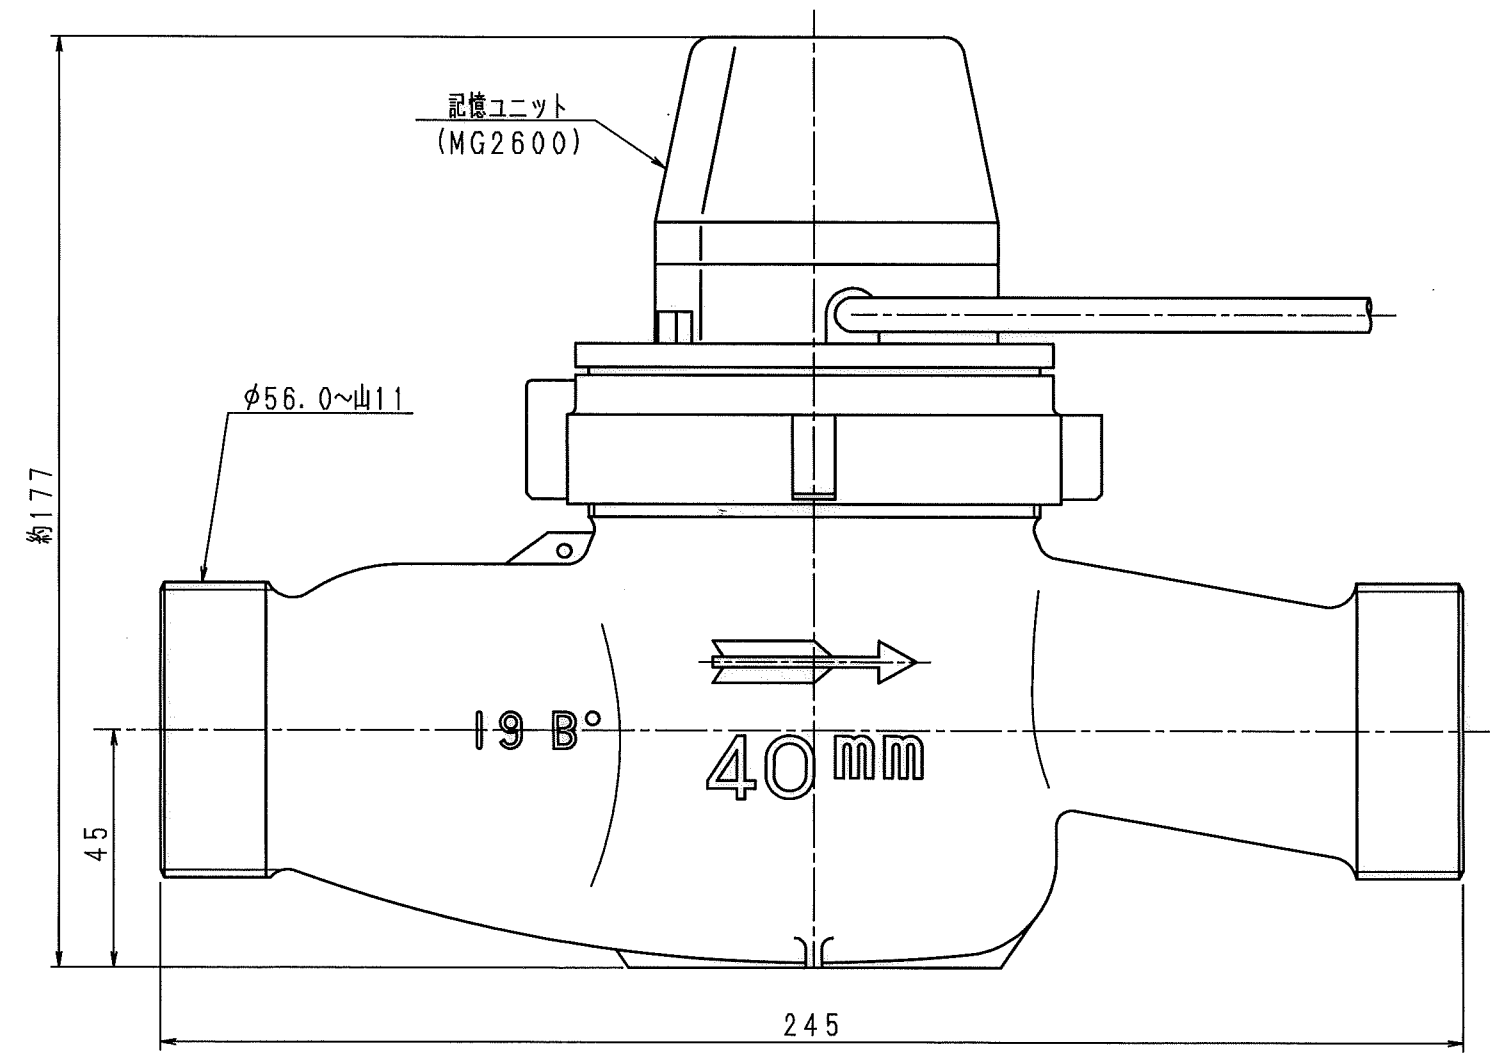

N	C	D	S	C
1				
2				
3				
4				
5				
6				
7				
8				
9				
10				
11				
12				
13				
14				
15				
S				

3芯丸型ビニールコード  
外径φ6.5, 0.5mm<sup>2</sup>

記憶ユニット上視図 (1/1)

目盛板上視図 (1/1)

舶来ネジ

普通許容差	尺 度	材 質							
ADS C4-01-									
ADS C4-01-									
投 影 法	如 理								
承 認	照 査	製 図	年 月 日	名 称	図 番				
18.12.20	18.12.20	18.12.20	2018.12.20	記憶装置付 接線流羽根車式水道メーター 複湿式40mm 外観図	ESDS40II-V				