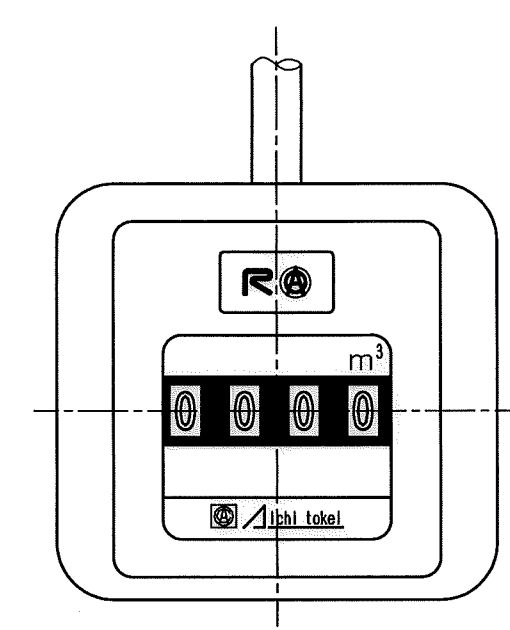

N	C	D	S	C
1				
2				
3				
4				
5				
6				
7				
8				
9				
10				
11				
12				
13				
14				
15				
S				

上水ネジ

普通許容差	尺 度	材 質								
ADS C4-01-	1:1									
ADS C4-01-										
投 影 法	処 理									
承 認	照 査	製 図	年 月 日	名 称	番 号	訂 正 理 由	年 月 日	署 名	型 式	個 数
			2018.12.20	記憶装置付 接続流羽根車式水道メーター 単温式13mm 外観図					ESDSL13II-III	
愛知時計電機株式会社										