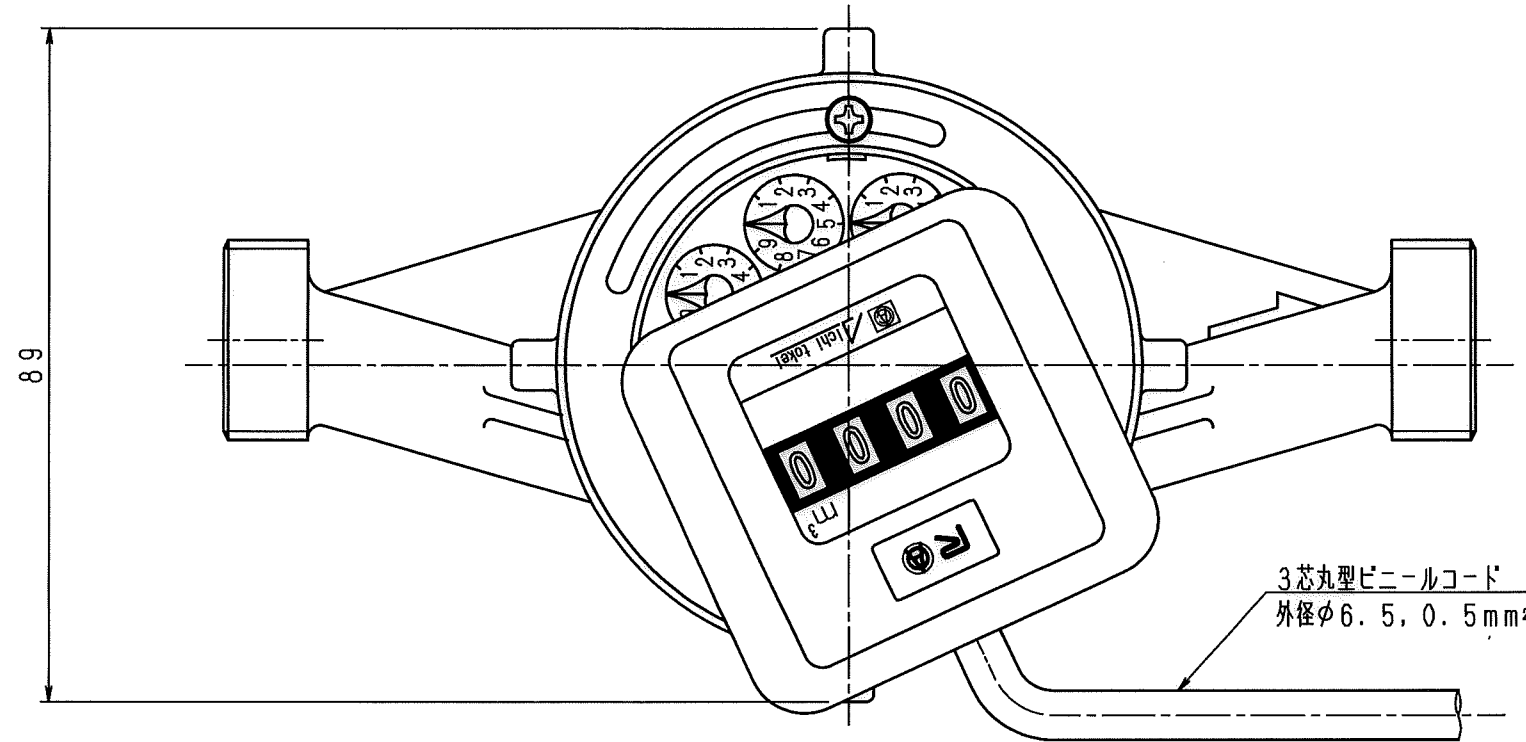

N	C	D	S	C
1				
2				
3				
4				
5				
6				
7				
8				
9				
10				
11				
12				
13				
14				
15				
S				

上水ネジ

普通許容差	尺 度	材 質								
ADS C4-01-	1:1									
ADS C4-01-										
投 影 法	処 理									
承 認	照 査	製 図	年 月 日	名 称	番 号	訂 正 理 由	年 月 日	署 名	型 式	個 数
			2018.12.20	記憶装置付 接続流羽根車式水道メーター 単温式13mm 外観図					ESDSL13II-III	
愛知時計電機株式会社										