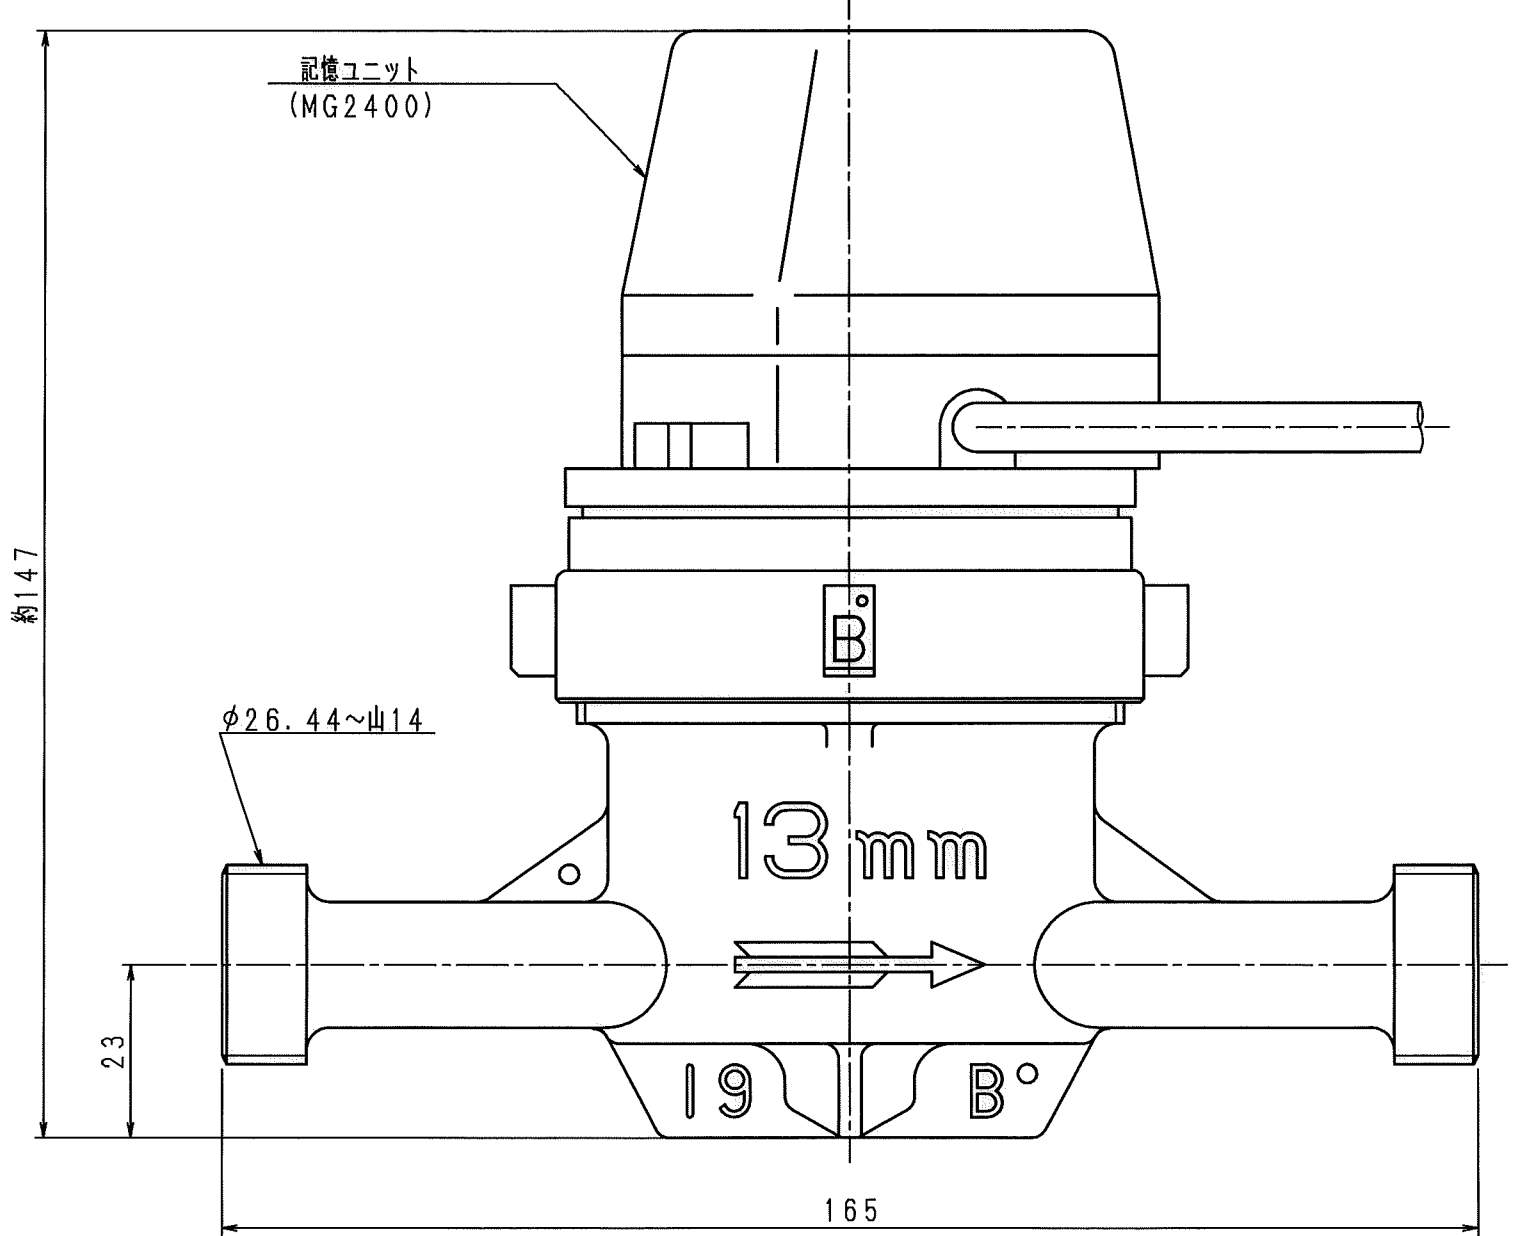

N	C	D	S	C
1				
2				
3				
4				
5				
6				
7				
8				
9				
10				
11				
12				
13				
14				
15				
S				

上水ネジ

普通許容差	尺 度	材 質								
ADS C4-01-	1:1									
ADS C4-01-										
投 影 法	処 理									
承 認	照 査	製 図	年 月 日	名 称	番 号	訂 正 理 由	年 月 日	署 名	型 式	個 数
			2018.12.20	記憶装置付 接続流羽根車式水道メーター 単温式13mm 外観図					ESDSL13II-III	
愛知時計電機株式会社										