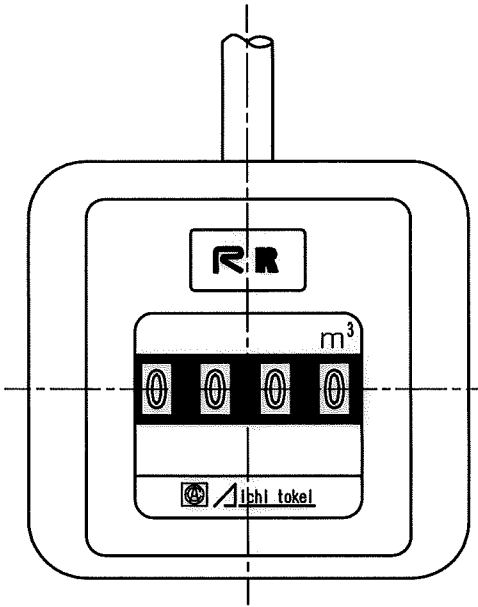

N	C	D	S	C
1				
2				
3				
4				
5				
6				
7				
8				
9				
10				
11				
12				
13				
14				
15				
S				

記憶ユニット上視図

目盛板上視図

普通許容差	尺度	材質									
ADS C4-01-	1:1										
ADS C4-01-											
投影法	如理										
承認	照査	製図	年月日	名称	図番	番号	訂正理由	年月日	署名	型式	個数
18.12.20	18.12.20	18.12.20	2018.12.20	記憶装置付 接続流羽根車式水道メーター 単湿式13mm 外観図	ESDSL13Ⅱ-V						