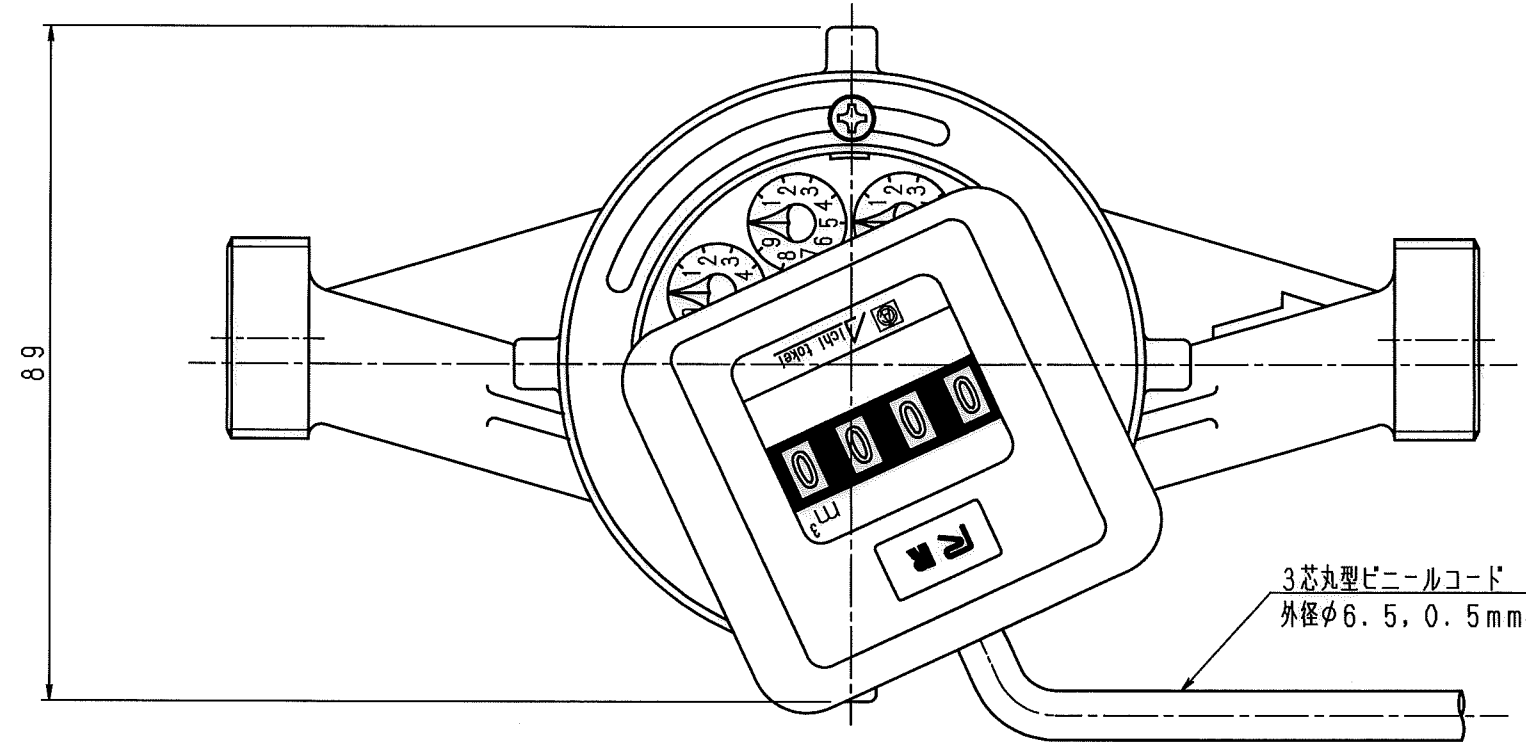

N	C	D	S	C
1				
2				
3				
4				
5				
6				
7				
8				
9				
10				
11				
12				
13				
14				
15				
S				

記憶ユニット上視図

目盛板上視図

普通許容差	尺度	材質									
ADS C4-01-	1:1										
ADS C4-01-											
投影法	如理										
承認	照査	製図	年月日	名称	図番	番号	訂正理由	年月日	署名	型式	個数
18.12.20	18.12.20	18.12.20	2018.12.20	記憶装置付 接続流羽根車式水道メーター 単湿式13mm 外観図	ESDSL13Ⅱ-V						