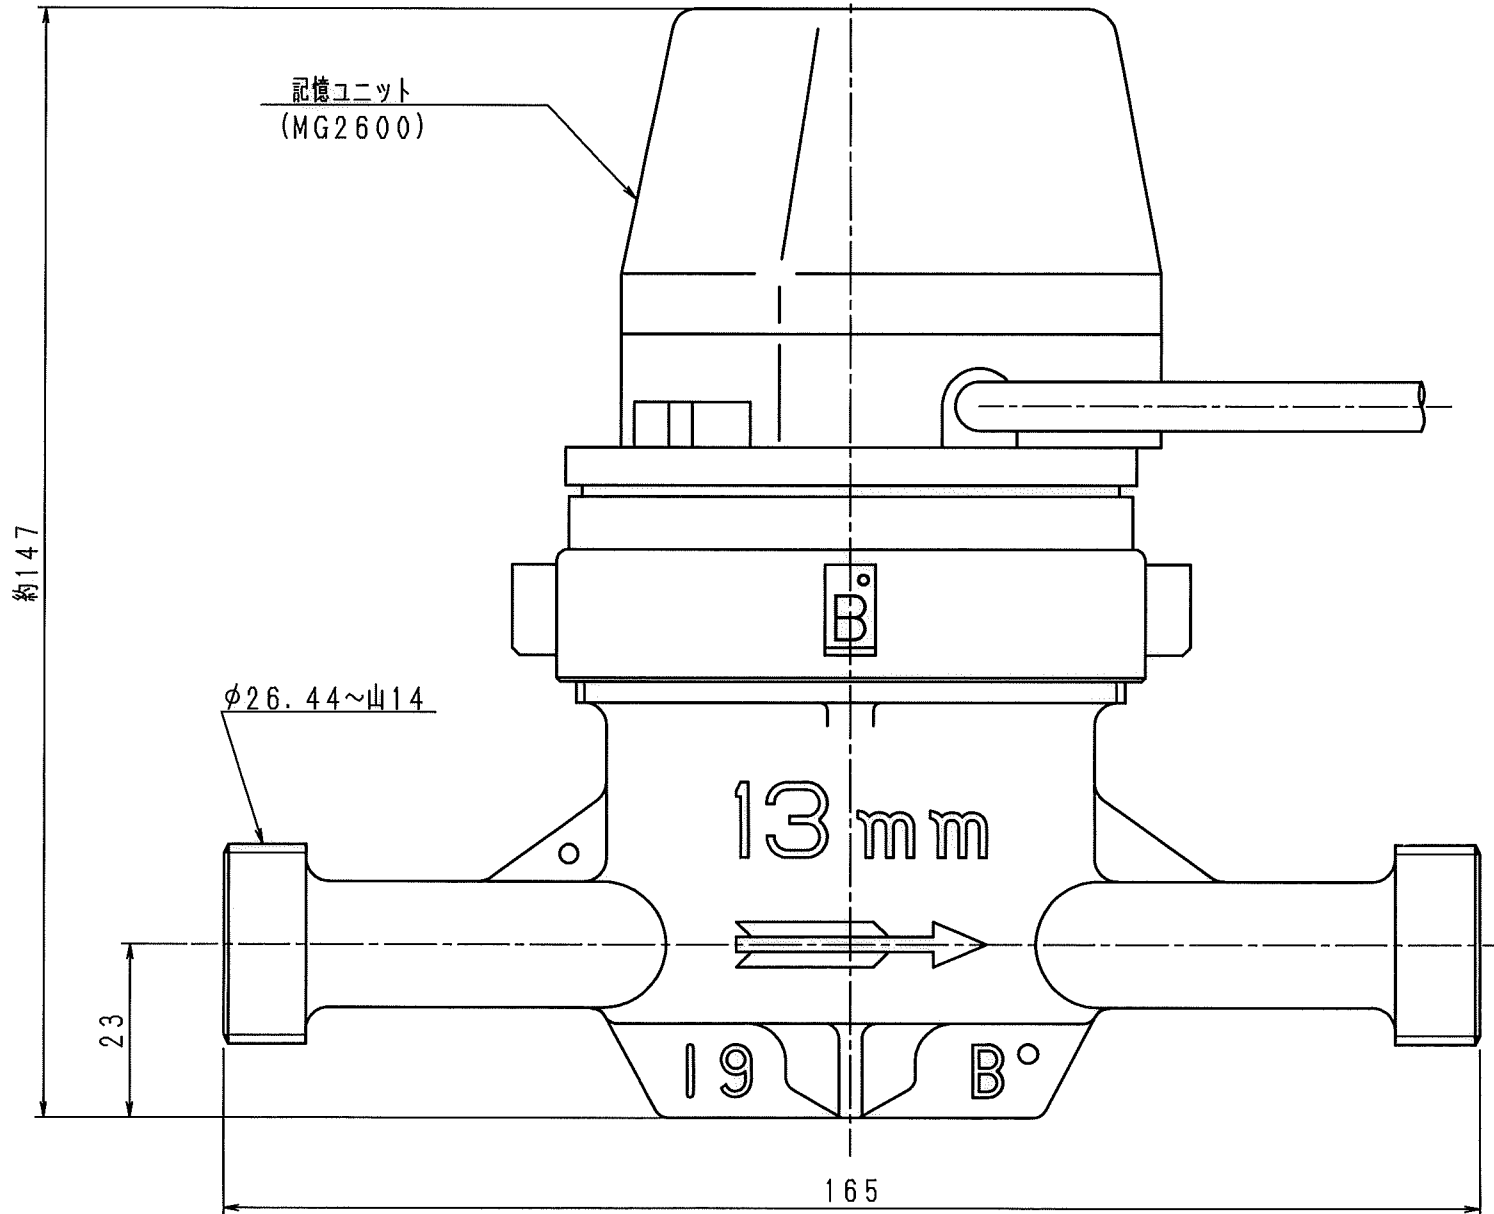

N	C	D	S	C
1				
2				
3				
4				
5				
6				
7				
8				
9				
10				
11				
12				
13				
14				
15				
S				

記憶ユニット上視図

目盛板上視図

普通許容差	尺度	材質									
ADS C4-01-	1:1										
ADS C4-01-											
投影法	如理										
承認	照査	製図	年月日	名称	図番	番号	訂正理由	年月日	署名	型式	個数
18.12.20	18.12.20	18.12.20	2018.12.20	記憶装置付 接続流羽根車式水道メーター 単湿式13mm 外観図	ESDSL13Ⅱ-V						