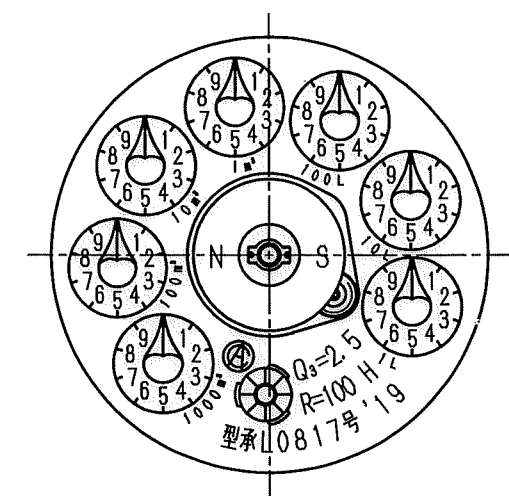

N	C	D	S	C
1				
2				
3				
4				
5				
6				
7				
8				
9				
10				
11				
12				
13				
14				
15				
S				

記憶ユニット上視図

目盛板上視図

普通許容差	尺度	材質									
ADS C4-01-	1:1										
ADS C4-01-											
投影法	如理										
承認	照査	製図	年月日	名称	図番	番号	訂正理由	年月日	署名	型式	個数
18.12.20	18.12.20	18.12.20	2018.12.20	記憶装置付 接続流羽根車式水道メーター 単湿式13mm 外観図	ESDSL13Ⅱ-V						