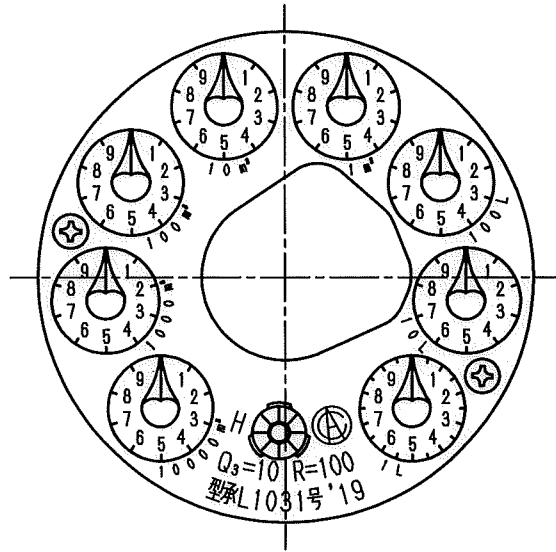

N	Q	D	S	C
1				
2				
3				
4				
5				
6				
7				
8				
9				
10				
11				
12				
13				
14				
15				
S				

表示部 (1/1)

舶来ネジ

普通許容差	尺	度	材	質					
ADS C4-01-									
ADS C4-01-									
投影法	処				理				
承	認	照	査	製	図	年	月	日	名
18.12.20	18.12.20	18.12.20			2018.12.20				リット'スイッチ式発信器付 接線式羽根車式水道メーター 概型式40mm 外観図
									図
									番
									FMDS40Ⅲ
									個数