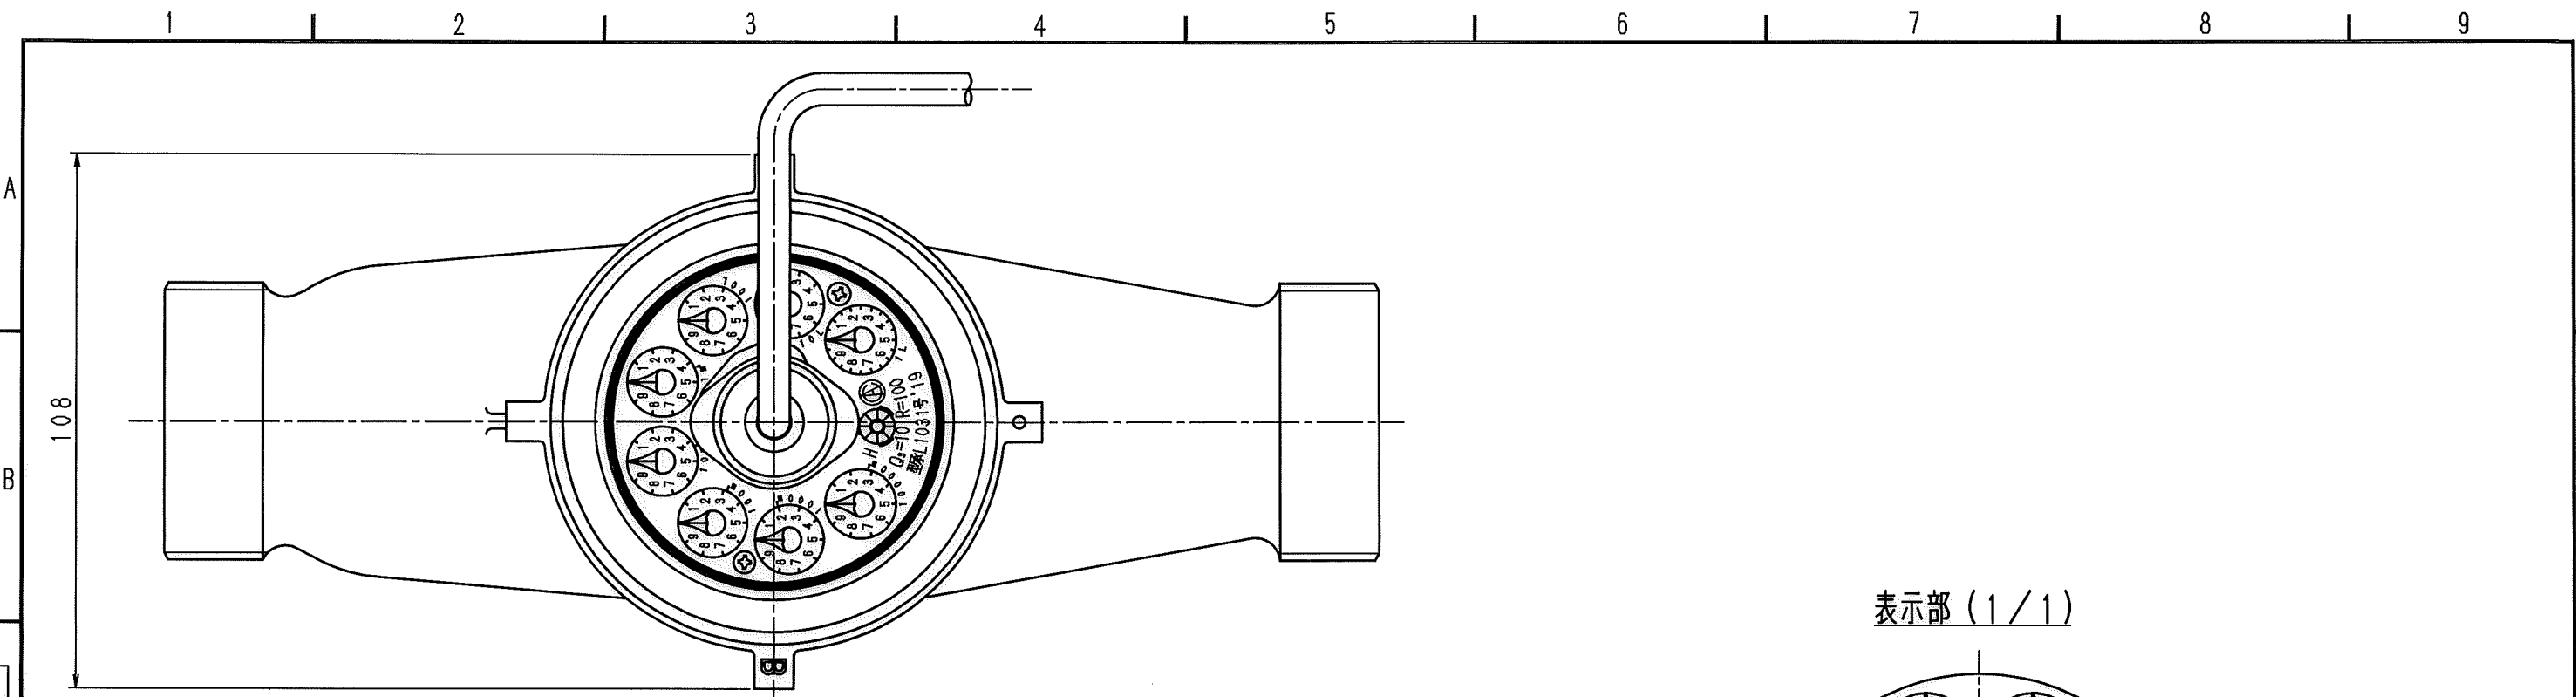

N	Q	D	S	C
1				
2				
3				
4				
5				
6				
7				
8				
9				
10				
11				
12				
13				
14				
15				
S				

表示部 (1/1)

舶来ネジ

普通許容差	尺	度	材	質					
ADS C4-01-									
ADS C4-01-									
投影法	処				理				
承	認	照	査	製	図	年	月	日	名
18.12.20	18.12.20	18.12.20			2018.12.20				リット'スイッチ式発信器付 接線式羽根車式水道メーター 概型式40mm 外観図
									図
									番
									FMDS40Ⅲ
									個数