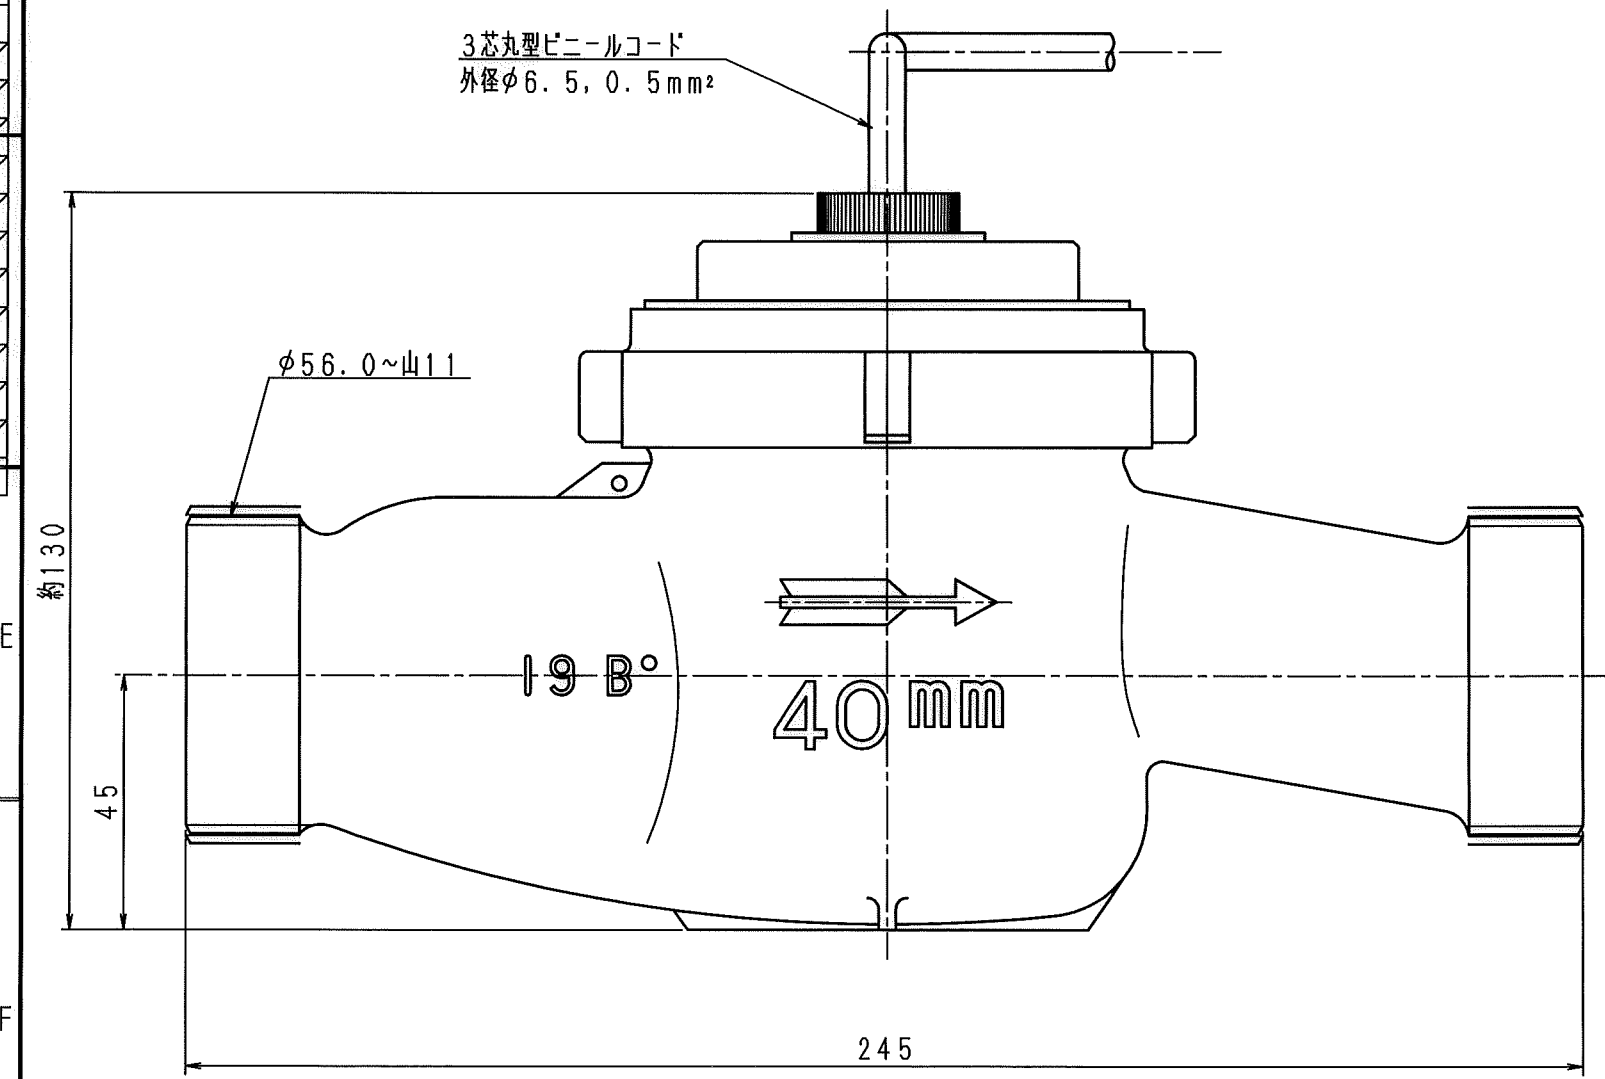

N	Q	D	S	C
1				
2				
3				
4				
5				
6				
7				
8				
9				
10				
11				
12				
13				
14				
15				
S				

表示部 (1/1)

舶来ネジ

普通許容差	尺	度	材	質					
ADS C4-01-									
ADS C4-01-									
投影法	処				理				
承	認	照	査	製	図	年	月	日	名
18.12.20	18.12.20	18.12.20			2018.12.20				リット'スイッチ式発信器付 接線式羽根車式水道メーター 概型式40mm 外観図
									図
									番
									FMDS40Ⅲ
									個数