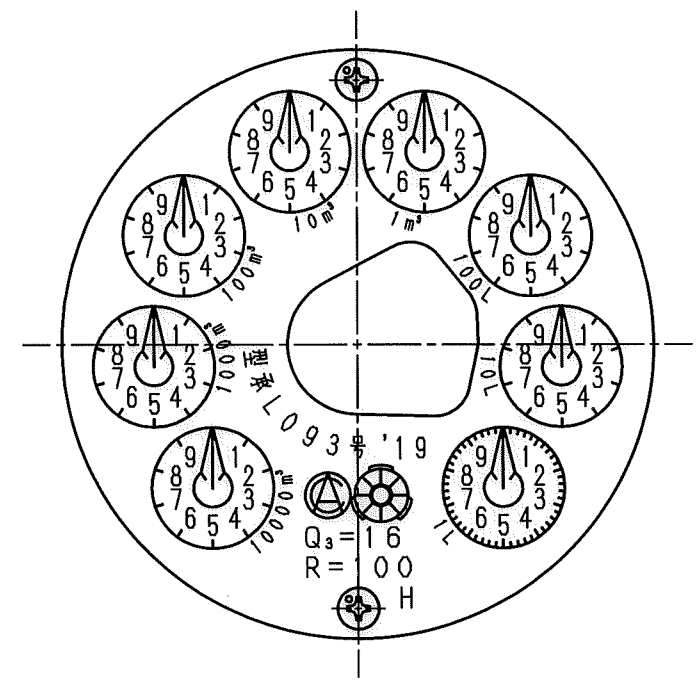

N	D	S	C
1			
2			
3			
4			
5			
6			
7			
8			
9			
10			
11			
12			
13			
14			
15			
S			

表示部 (1:1)

3芯丸型ビニールコード
外径φ6.5, 0.5mm²

舶来ネジ

普通許容差	尺度	材質									
ADS C4-01-	1:2										
ADS C4-01-											
投影法	処	理									
承認	照査	製平	年月日	名称	図番	番号	訂正理由	年月日	署名	型式	個数

2018.12.20

 リードスイッチ式発信器付 たて型輪減羽根車式水道メーター 湿式40mm

 外観図

 FMDY40V