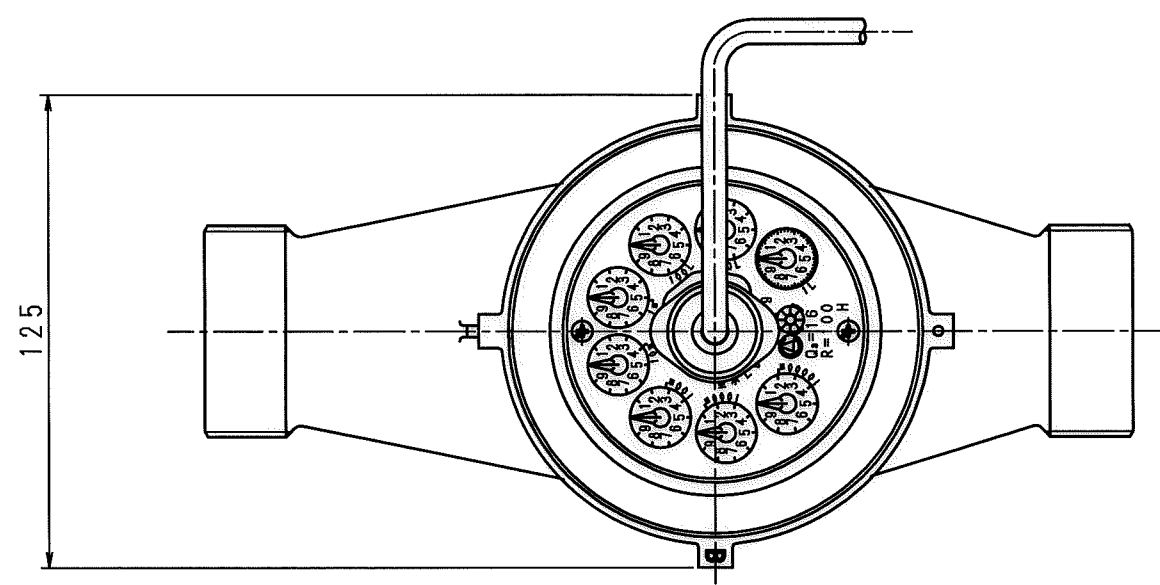

N	D	S	C
1			
2			
3			
4			
5			
6			
7			
8			
9			
10			
11			
12			
13			
14			
15			
S			

表示部 (1:1)

3芯丸型ビニールコード
外径φ6.5, 0.5mm²

舶来ネジ

普通許容差	尺度	材質									
ADS C4-01-	1:2										
ADS C4-01-											
投影法	処	理									
承認	照査	製平	年月日	名称	図番	番号	訂正理由	年月日	署名	型式	個数

2018.12.20

 リードスイッチ式発信器付 たて型輪減羽根車式水道メーター 湿式40mm

 外観図

 FMDY40V