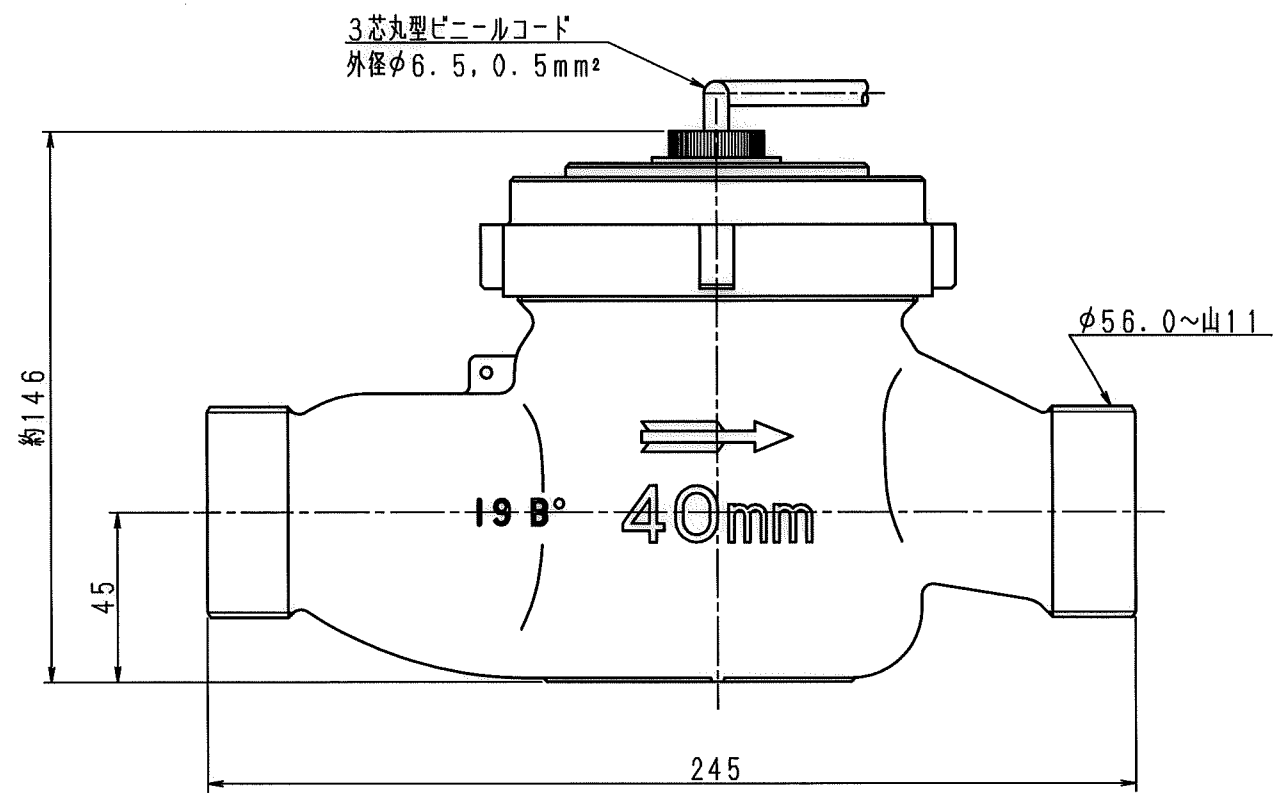

N	D	S	C
1			
2			
3			
4			
5			
6			
7			
8			
9			
10			
11			
12			
13			
14			
15			
S			

表示部 (1:1)

3芯丸型ビニールコード
外径φ6.5, 0.5mm²

舶来ネジ

普通許容差	尺度	材質									
ADS C4-01-	1:2										
ADS C4-01-											
投影法	処	理									
承認	照査	製平	年月日	名称	図番	番号	訂正理由	年月日	署名	型式	個数

2018.12.20

 リードスイッチ式発信器付 たて型輪減羽根車式水道メーター 湿式40mm

 外観図

 FMDY40V