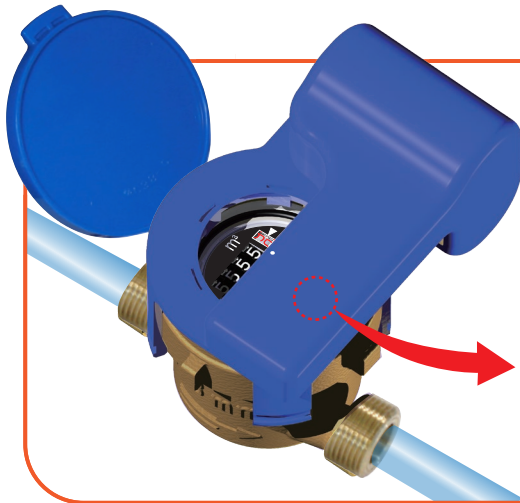

機械式水道メーターをスマート化

水道メーター指針の回転を光で検出

通信機能を持たない機械式水道メーターがスマートメーターに変身します。

LED から指針に光を照射し、指針の有無を反射される光量の変化から回転を検出します。

特許出願中

NB-IoT でクラウドへ

水道メーターボックス内でも安定した通信が可能

※ラボでの評価実績

NB-IoT はスマートフォンなどで利用されるモバイル通信技術「LTE」を利用した IoT 機器向けの規格です。この技術は狭帯域化とデータの繰り返し送信により大幅な通信エリア拡大が図れます。