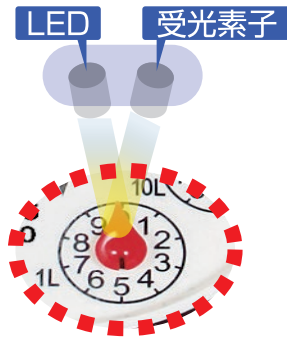

機械式水道メーターをスマート化

水道メーター指針の回転を光で検出

通信機能を持たない機械式水道メーターがスマートメーターに変身します。

LED から指針に光を照射し、指針の有無を反射される光量の変化から回転を検出します。

特許出願中

NB-IoT でクラウドへ

水道メーターボックス内でも安定した通信が可能

※ラボでの評価実績

NB-IoT はスマートフォンなどで利用されるモバイル通信技術「LTE」を利用した IoT 機器向けの規格です。この技術は狭帯域化とデータの繰り返し送信により大幅な通信エリア拡大が図れます。