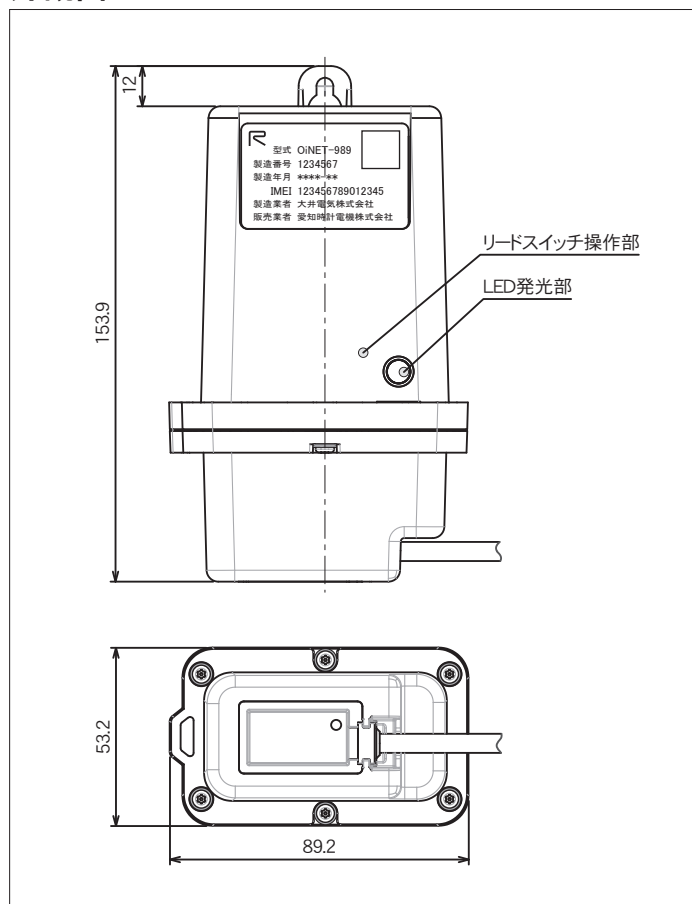

外観図

〒456-8691 名古屋市熱田区千年一丁目2番70号

お問い合わせは下記まで

札幌 TEL 011-642-9500 釧路 TEL 0154-23-7859 仙台 TEL 022-258-1181 青森 TEL 017-742-6771 盛岡 TEL 019-646-8836
東京 TEL 03-5323-5352 千葉 TEL 03-5658-1320 大宮 TEL 048-668-0131 新潟 TEL 025-282-5591 名古屋 TEL 052-661-5847
金沢 TEL 076-252-1942 静岡 TEL 054-237-7168 松本 TEL 0263-87-5730 大阪 TEL 06-6305-9052 広島 TEL 082-292-8289
高松 TEL 087-851-6664 岡山 TEL 086-207-6828 福岡 TEL 092-534-2050 鹿児島 TEL 099-254-7877 宮崎 TEL 0985-24-2279
沖縄 TEL 098-860-9792

<https://www.aichitokei.co.jp/>

記載内容 2023年8月現在

記載内容はお断りなく変更させていただくことがありますのでご了承ください。

WS-OiNET989-030n (1)