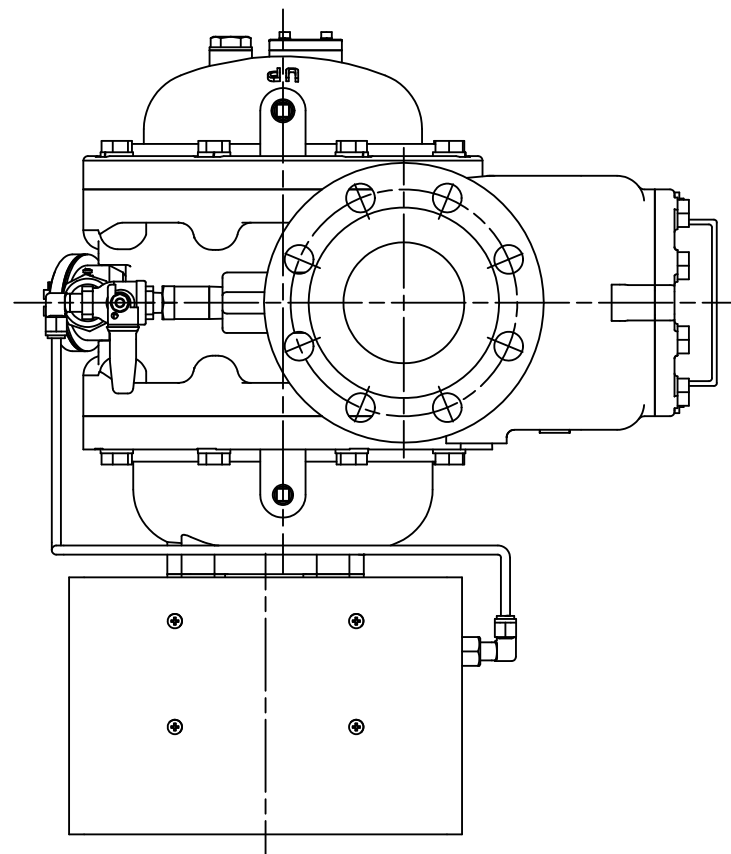

D

E

F

No	D1	D2	C
1			
2			
3			
4			
5			
6			
7			
8			
9			
10			
11			
12			
13			
14			
15			
S			

同一型式

愛知標準

尺度	年月日
1:5	2018/07/24

名称	図番
コンパクトルーツメーター 外形図	ARH125-8T-0001