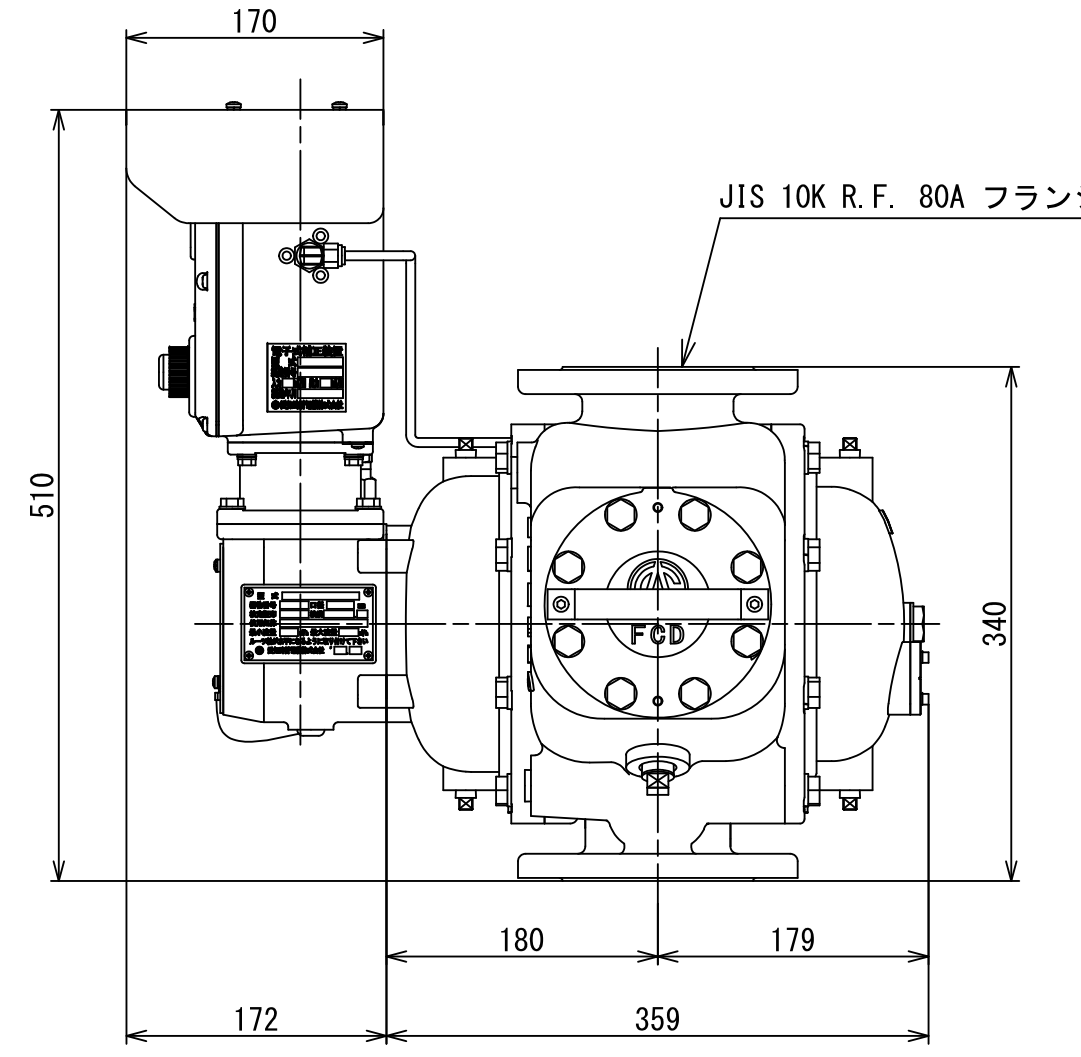

1 2 3 4 5 6 7 8 9

A

B

C

D

A

B

C

D

E

F

No	D1	D2	C
1			
2			
3			
4			
5			
6			
7			
8			
9			
10			
11			
12			
13			
14			
15			
S			

同一型式

愛知標準

尺度	年月日
1:5	2018/07/24

名称	図番
コンパクトルーツメーター 外形図	ARH125-8T-0001