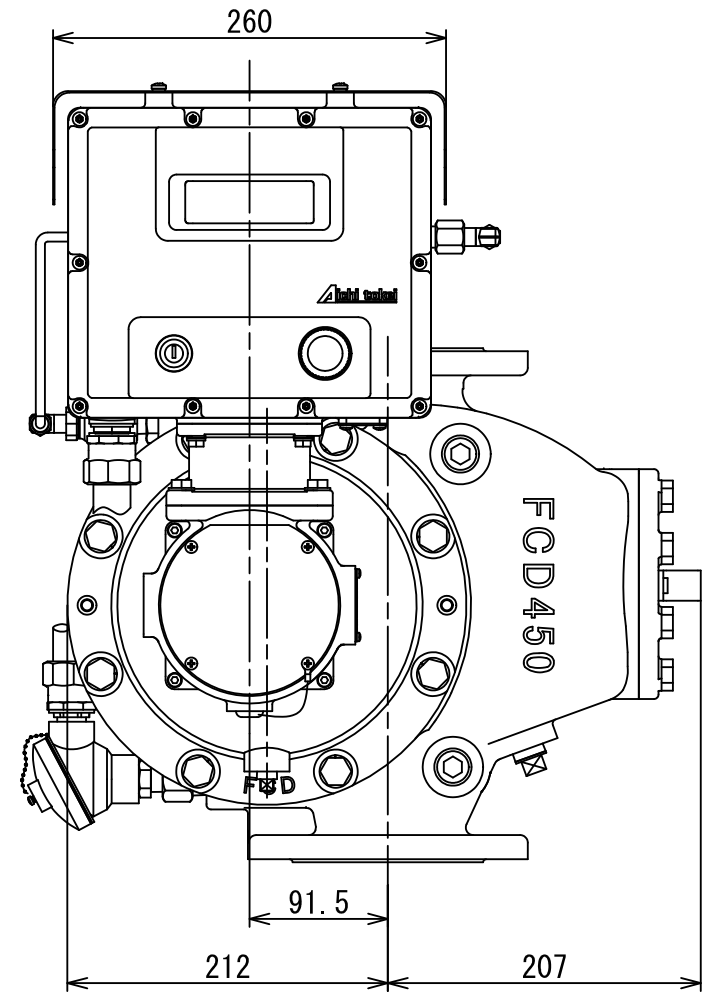

1 2 3 4 5 6 7 8 9

A

B

C

D

A

B

C

D

E

F

No	D1	D2	C
1			
2			
3			
4			
5			
6			
7			
8			
9			
10			
11			
12			
13			
14			
15			
S			

同一型式

愛知標準

尺度	年月日
1:5	2018/07/24

名称	図番
コンパクトルーツメーター 外形図	ARH125-8T-0001