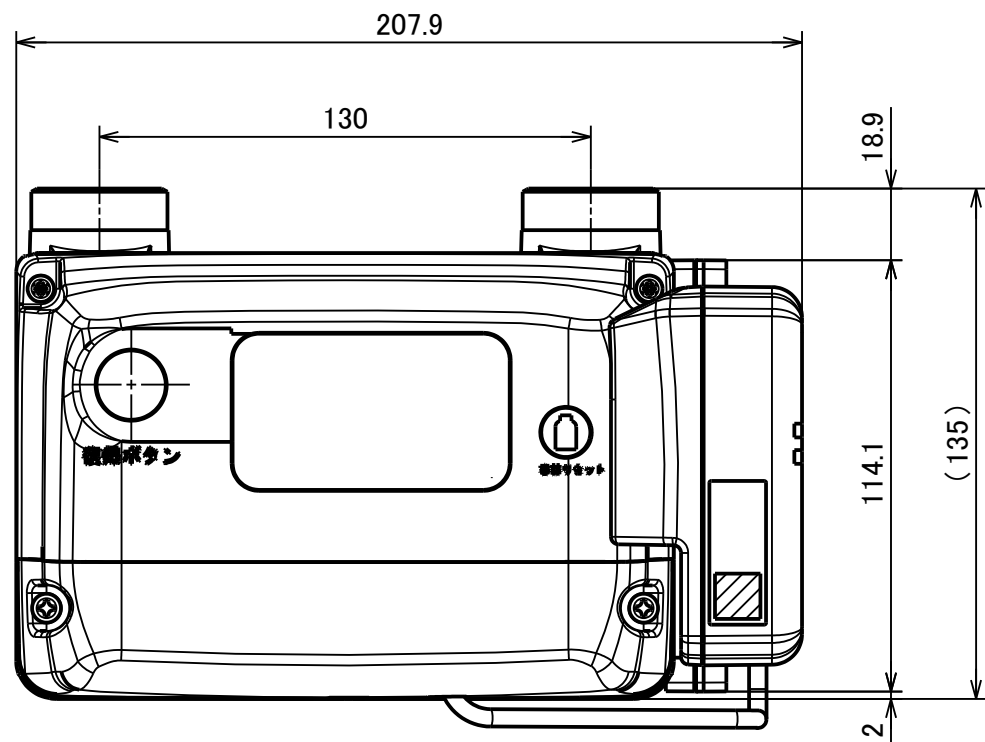

1 2 3 4 5 6 7 8 9

A

B

C

D

E

F

A

B

C

D

E

F

EBA6MT-II
EA4MT-II-XLS
EA25MT-II-XLS
型式 MODEL

尺度 SCALE 1:2	年月日 DATE 2020/09/16	名称 NAME CM1 E型一体型(130スパン)	図番 DRAWING NUMBER CM1-EI

1 2 3 4 5 6 7 8 9