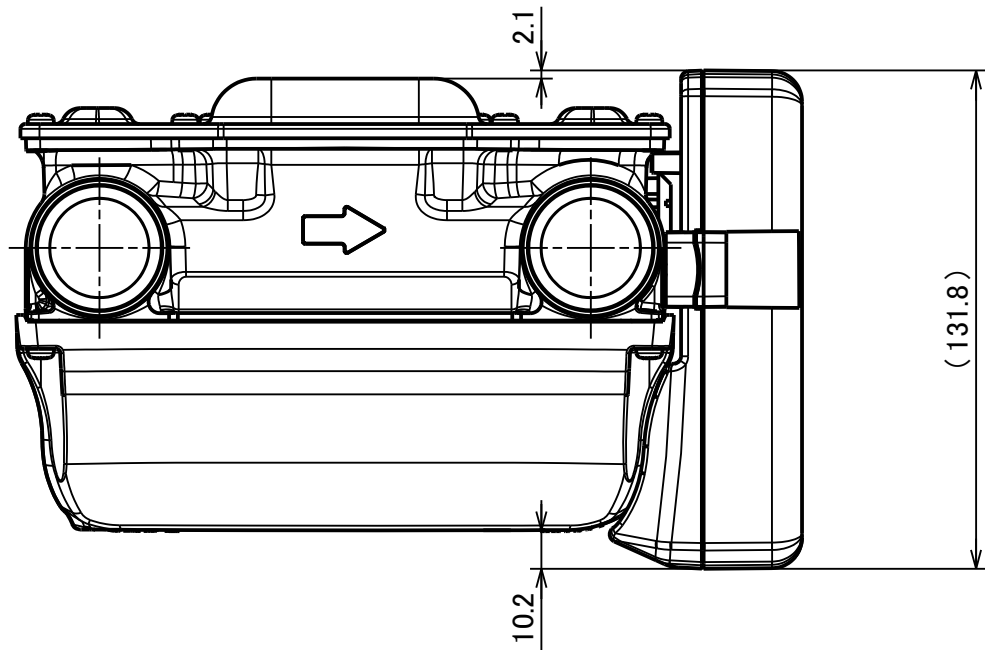

1 2 3 4 5 6 7 8 9

A

B

C

D

E

F

A

B

C

D

E

F

EBA6MT-II
EA4MT-II-XLS
EA25MT-II-XLS
型式 MODEL

尺度 SCALE 1:2	年月日 DATE 2020/09/16	名称 NAME CM1 E型一体型(130スパン)	図番 DRAWING NUMBER CM1-EI

1 2 3 4 5 6 7 8 9