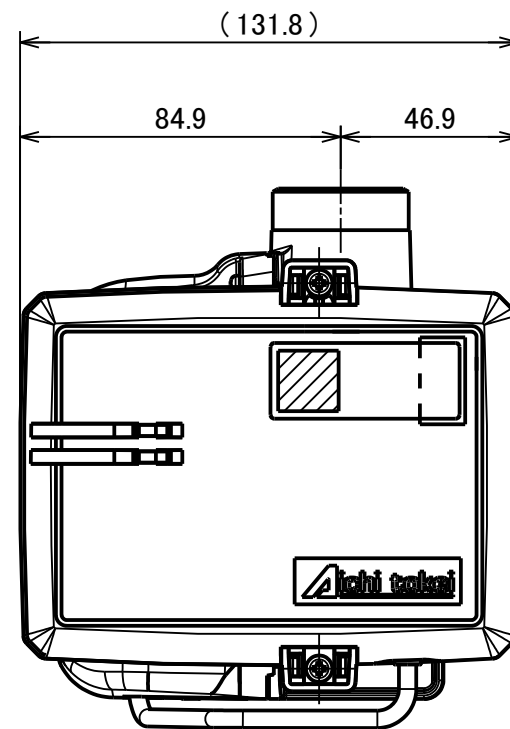

1 2 3 4 5 6 7 8 9

A

B

C

D

E

F

A

B

C

D

E

F

EBA6MT-II
EA4MT-II-XLS
EA25MT-II-XLS
型式 MODEL

尺度 SCALE 1:2	年月日 DATE 2020/09/16	名称 NAME CM1 E型一体型(130スパン)	図番 DRAWING NUMBER CM1-EI

1 2 3 4 5 6 7 8 9