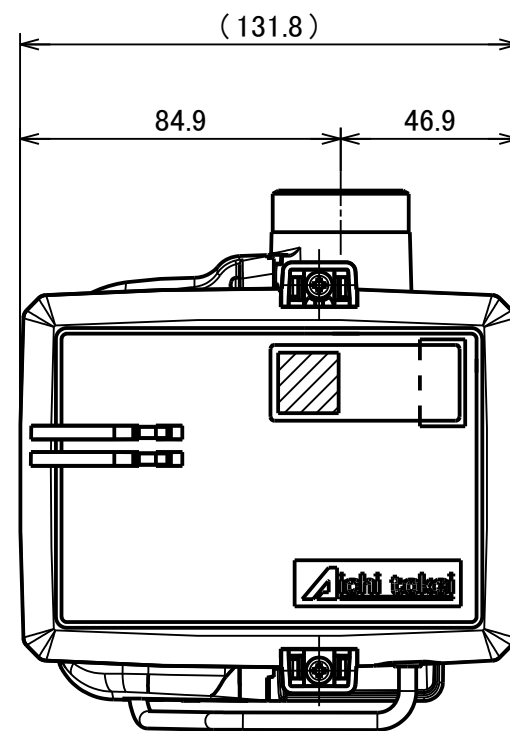

1 2 3 4 5 6 7 8 9

A

B

C

D

E

F

A

B

C

D

E

F

EA4MT-II-ULS
EA25MT-II-ULS
型式 MODEL

尺度 SCALE 1:2	年月日 DATE 2020/09/16	名称 NAME CM1 E型一体型(90スパン)	図番 DRAWING NUMBER CM1-EI

1 2 3 4 5 6 7 8 9