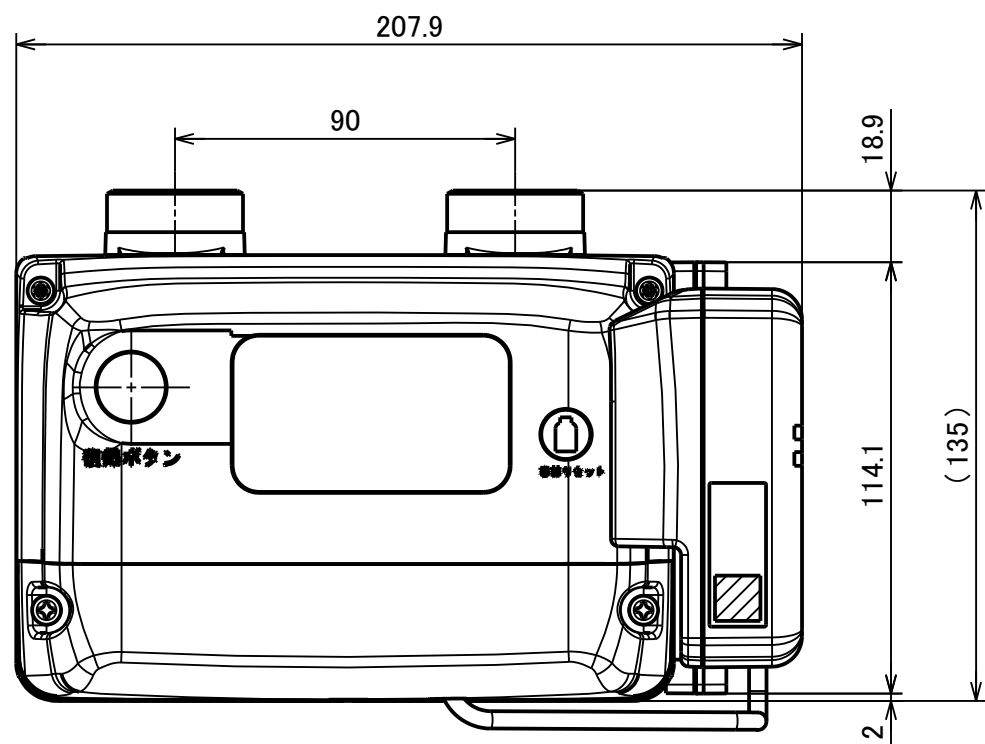

1 2 3 4 5 6 7 8 9

A

B

C

D

E

F

A

B

C

D

E

F

EA4MT-II-ULS
EA25MT-II-ULS
型式 MODEL

尺度 SCALE 1:2	年月日 DATE 2020/09/16	名称 NAME CM1 E型一体型(90スパン)	図番 DRAWING NUMBER CM1-EI

1 2 3 4 5 6 7 8 9