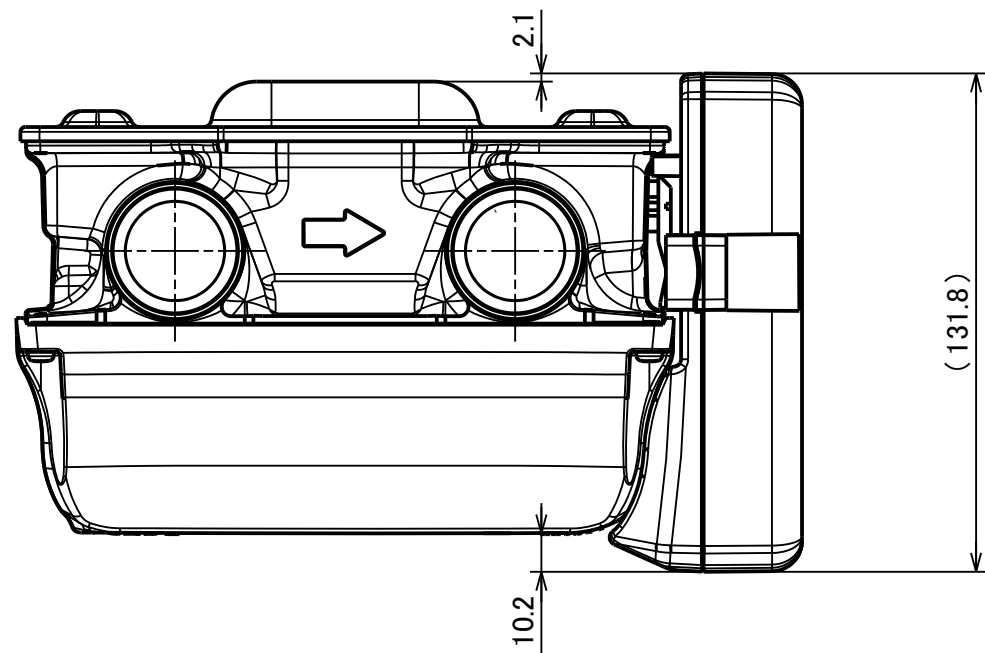

1 2 3 4 5 6 7 8 9

A

B

C

D

E

F

A

B

C

D

E

F

EA4MT-II-ULS
EA25MT-II-ULS
型式 MODEL

尺度 SCALE 1:2	年月日 DATE 2020/09/16	名称 NAME CM1 E型一体型(90スパン)	図番 DRAWING NUMBER CM1-EI

1 2 3 4 5 6 7 8 9