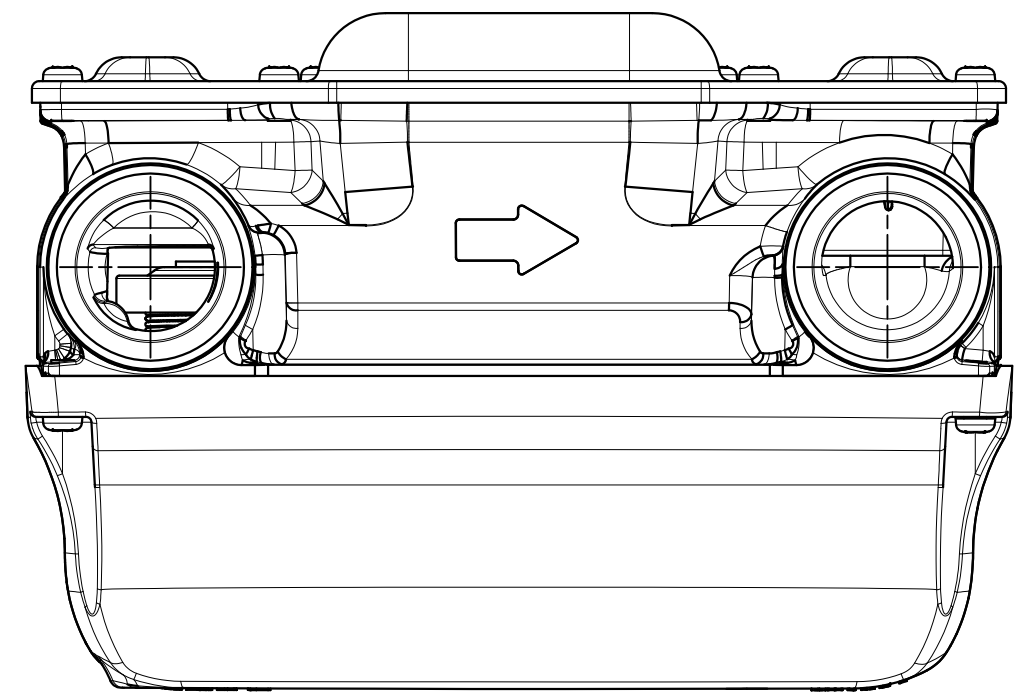

D

E

No	D1	D2	C
1			
2			
3			
4			
5			
6			
7			
8			
9			
10			
11			
12			
13			
14			
15			
S			

EA25MT-2
型 式
MODEL

尺 度 SCALE	年 月 日 DATE	名 称 NAME	図 番 DRAWING NUMBER
	2024/07/17	EA25MT-2-XLS外形図	EA25MT-2/2-□□0001