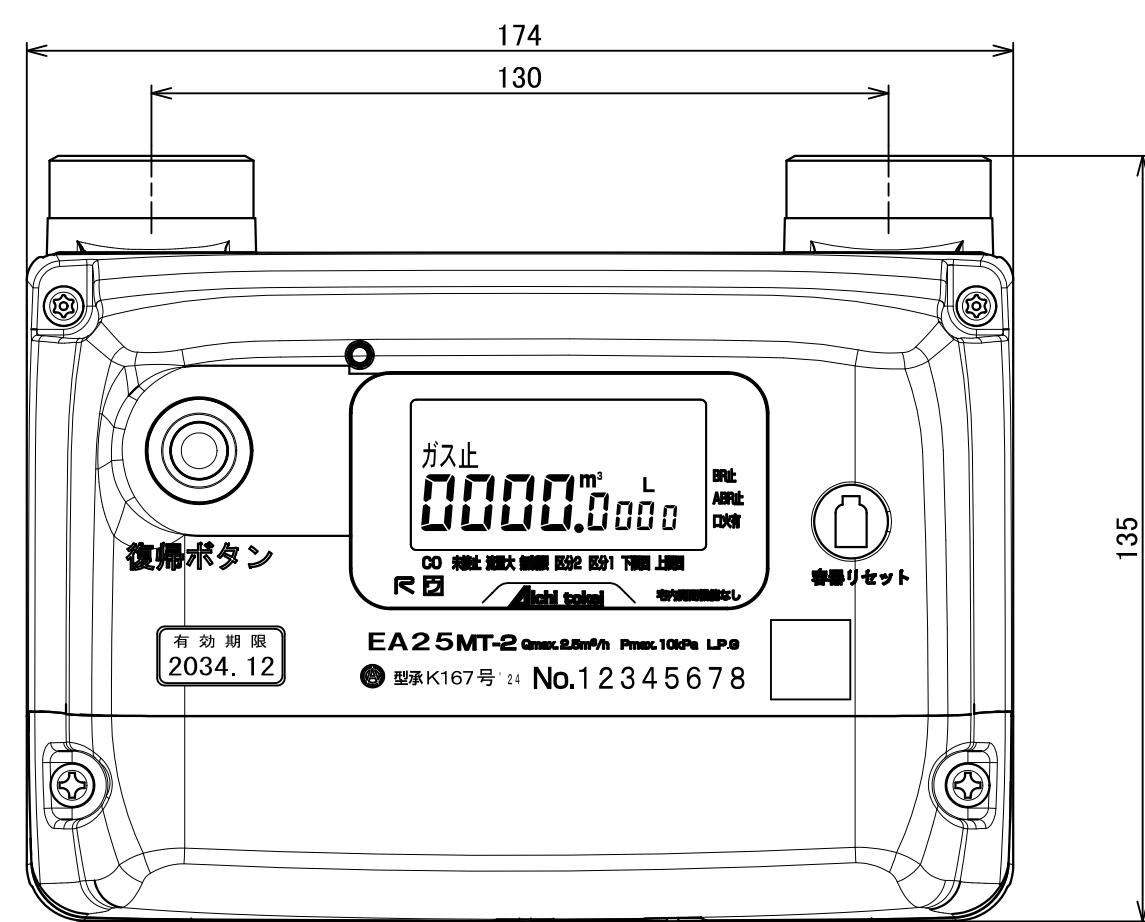

D

E

No	D1	D2	C
1			
2			
3			
4			
5			
6			
7			
8			
9			
10			
11			
12			
13			
14			
15			
S			

EA25MT-2
型 式
MODEL

尺 度 SCALE	年 月 日 DATE	名 称 NAME	図 番 DRAWING NUMBER
	2024/07/17	EA25MT-2-XLS外形図	EA25MT-2/2-□□0001