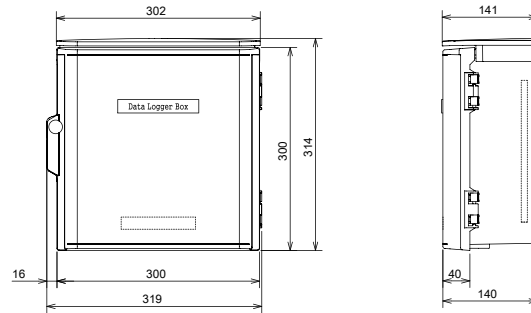

仕様

項目	仕様	
全体仕様	入力点数	パルス 2点、アナログ 2点、RS485 1ポート
設定時 必要環境	設定時 必要機器	ConfiguratorDL※1をインストールしたパソコン USB(Bコネクタ 2.0 オス)ケーブル 1本
機能仕様	蓄積データ	瞬間値、差分値、平均値、最小値、最大値
	保存形式	CSV ファイル形式 (保存周期: 15分/1時間/1日)
	ファイル保存数	100(15分周期で約3か月程度)※2
	サポートメディア	SDメモリーカード(SD/SDHC規格準拠 最大32GB)※3
機器仕様	定格電圧	100～240VAC(50/60Hz)
	盤材質	ABS樹脂
	重量	約2.5kg
	使用温度範囲	-10～40℃
	使用湿度範囲	45～85%RH(20℃にて) 結露なきこと
	設置環境	屋内・直射日光を避けた屋外(IP44相当)
	取付方法	壁取付
	付属品	4GB SDHCカード 1枚付属 (SLC NANDフラッシュ搭載SDカードになります)

項目	仕様		
パルス	入力点数	2点	
	入力信号	無電圧 a 接点、オープンコレクタ	
	短絡インピーダンス	1kΩ以下	
	短絡時残留電圧	2V以下	
	開放時インピーダンス	100kΩ以上	
アナログ	最小入力信号幅	0.01ms	
	入力点数	2点	
	入力信号	4-20mA	
	入力インピーダンス	125Ω	
入力仕様	絶対最大定格	-2～+30mA	
	入力ポート	1ポート	
	インターフェイス	RS485	
	プロトコル	MODBUS(RTU/当社製指定接続機器に限る)	
	通信方式	半二重方式	
	RS485 (通信)	接続台数	5台(愛知時計電機製:エア用超音波流量計 TRX/TRZ、 燃料ガス管理用超音波流量計 UX/UZ、電磁流量計 WZ-C)※4
		伝送距離	最大1km(推奨ケーブル:KPEV-S1.25mm²×1P)
		通信速度	9600bps
		データ長	8ビット
		パリティ	なし

(注) 詳細は製品仕様書でも確認下さい。

(注) 導入に当たって ConfiguratorDL をインストールしたパソコン、SD カード (付属)、USB ケーブルを用意してください。

※1: Panasonic 社 HP からダウンロードしてください。

※2: 電源の ON/OFF などでもファイル生成されるため、使用状況によって期間は前後します。

※3: SD メモリーカードの容量を増やした場合でも機器仕様により、保存期間はとくに変わりません。

※4: RS485 入力ポートについては、他社流量計の接続ができません。

外形寸法

RS485 対応

燃料ガス管理用
超音波流量計
UX/Z シリーズ

瞬時 積算 温度
圧力

エア用
超音波流量計
TRX/Z シリーズ

瞬時 積算 温度
圧力

電磁流量計
WZ-C シリーズ

瞬時 積算

RS485 ならそれぞれの流量計が持っているデータを同時に取得できます。

愛知時計電機株式会社

〒456-8691 名古屋市熱田区千年一丁目2番70号
URL: <https://www.aichitokei.co.jp>

お問い合わせは、お近くの各支店、営業所へ

札幌支店 TEL(011) 642-9500	名古屋支店 TEL(052) 661-5852
釧路営業所 TEL(0154) 23-7859	金沢営業所 TEL(076) 252-1942
仙台支店 TEL(022) 258-1181	静岡営業所 TEL(054) 237-7168
青森営業所 TEL(017) 742-6771	大阪支店 TEL(06) 6305-9052
盛岡営業所 TEL(019) 646-8836	広島営業所 TEL(082) 292-8289
東京支店 TEL(03) 5323-5352	高松営業所 TEL(087) 851-6664
千葉営業所 TEL(03) 5658-1320	岡山営業所 TEL(086) 207-6828
大宮営業所 TEL(048) 668-0131	福岡支店 TEL(092) 534-2050
新潟出張所 TEL(025) 282-5591	鹿児島営業所 TEL(099) 254-7877
	宮崎出張所 TEL(0985) 24-2279
	沖縄出張所 TEL(098) 860-9792
	国際営業部 TEL(052) 661-5150

当カタログの仕様は、2019年7月現在のものです。

このカタログは植物油インキ再生紙を使用しています。

お願い

性能改善のため予告なく製品仕様を変更することがありますのでご了承ください。なお古くなったカタログ・資料などは新版をご請求いただくか、当社までお問い合わせください。

更新No.
1.2

MP-Ene-Colle_Pack-000a