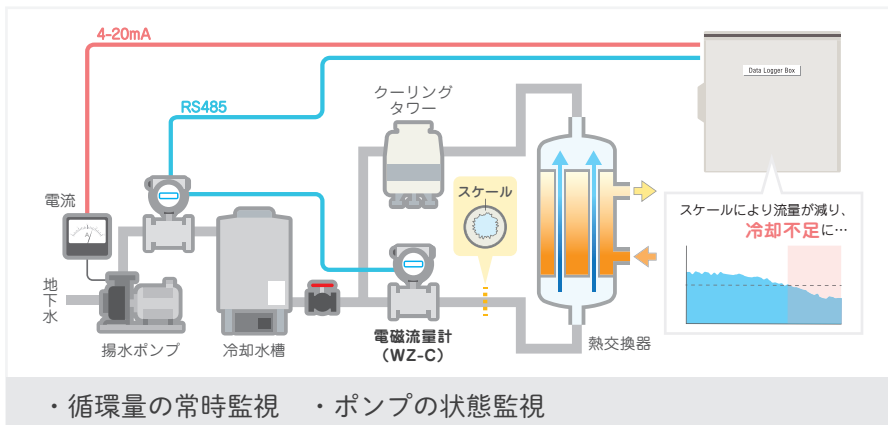

RS485 なら、
センサーデータを一括取得！

事例② 蒸気ボイラ稼働状況の一元管理に！

Ene-Colle Pack + 当社蒸気 / ガス / 電磁流量計

ここが
スマートに!!

設備保全による
蒸気発生量の向上

事例③ 設備冷却循環ラインの能力監視に！

Ene-Colle Pack + 当社電磁流量計、電流計

ここが
スマートに!!

設備・機器の保全
生産力・品質の安定

事例④ 熱処理炉のエネルギー管理に！

Ene-Colle Pack + 当社エア / ガス / 電磁流量計

ここが
スマートに!!

エネルギーの効率運用
品質の安定

仕様

項目	仕様	
全体仕様	入力点数	パルス 2点、アナログ 2点、RS485 1ポート
設定時 必要環境	設定時 必要機器	ConfiguratorDL※1をインストールしたパソコン USB(Bコネクタ 2.0 オス)ケーブル 1本
機能仕様	蓄積データ	瞬間値、差分値、平均値、最小値、最大値
	保存形式	CSV ファイル形式 (保存周期: 15分/1時間/1日)
	ファイル保存数	100(15分周期で約3か月程度)※2
	サポートメディア	SDメモリーカード(SD/SDHC規格準拠 最大32GB)※3
機器仕様	定格電圧	100～240VAC(50/60Hz)
	盤材質	ABS樹脂
	重量	約2.5kg
	使用温度範囲	-10～40℃
	使用湿度範囲	45～85%RH(20℃にて) 結露なきこと
	設置環境	屋内・直射日光を避けた屋外(IP44相当)
	取付方法	壁取付
	付属品	4GB SDHCカード 1枚付属 (SLC NANDフラッシュ搭載SDカードになります)

項目	仕様		
パルス	入力点数	2点	
	入力信号	無電圧 a 接点、オープンコレクタ	
	短絡インピーダンス	1kΩ以下	
	短絡時残留電圧	2V以下	
	開放時インピーダンス	100kΩ以上	
アナログ	最小入力信号幅	0.01ms	
	入力点数	2点	
	入力信号	4-20mA	
	入力インピーダンス	125Ω	
入力仕様	絶対最大定格	-2～+30mA	
	入力ポート	1ポート	
	インターフェイス	RS485	
	プロトコル	MODBUS(RTU/当社製指定接続機器に限る)	
	通信方式	半二重方式	
	RS485 (通信)	接続台数	5台(愛知時計電機製:エア用超音波流量計 TRX/TRZ、 燃料ガス管理用超音波流量計 UX/UZ、電磁流量計 WZ-C)※4
		伝送距離	最大1km(推奨ケーブル:KPEV-S1.25mm ² ×1P)
		通信速度	9600bps
		データ長	8ビット
		パリティ	なし