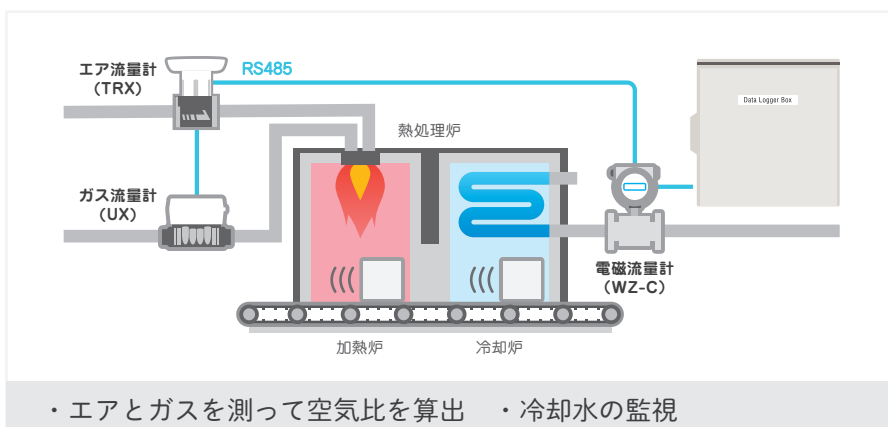

RS485 なら、
センサーデータを一括取得！

事例② 蒸気ボイラ稼働状況の一元管理に！

Ene-Colle Pack + 当社蒸気 / ガス / 電磁流量計

ここが
スマートに!!

設備保全による
蒸気発生量の向上

事例③ 設備冷却循環ラインの能力監視に！

Ene-Colle Pack + 当社電磁流量計、電流計

ここが
スマートに!!

設備・機器の保全
生産力・品質の安定

事例④ 熱処理炉のエネルギー管理に！

Ene-Colle Pack + 当社エア / ガス / 電磁流量計

ここが
スマートに!!

エネルギーの効率運用
品質の安定

仕様

項目	仕様	
全体仕様	入力点数	パルス 2点、アナログ 2点、RS485 1ポート
設定時 必要環境	設定時 必要機器	ConfiguratorDL※1をインストールしたパソコン USB(Bコネクタ 2.0 オス)ケーブル 1本
機能仕様	蓄積データ	瞬間値、差分値、平均値、最小値、最大値
	保存形式	CSV ファイル形式 (保存周期: 15分/1時間/1日)
	ファイル保存数	100(15分周期で約3か月程度)※2
	サポートメディア	SDメモリーカード(SD/SDHC規格準拠 最大32GB)※3
機器仕様	定格電圧	100～240VAC(50/60Hz)
	盤材質	ABS樹脂
	重量	約2.5kg
	使用温度範囲	-10～40℃
	使用湿度範囲	45～85%RH(20℃にて) 結露なきこと
	設置環境	屋内・直射日光を避けた屋外(IP44相当)
	取付方法	壁取付
	付属品	4GB SDHCカード 1枚付属 (SLC NANDフラッシュ搭載SDカードになります)

項目	仕様		
パルス	入力点数	2点	
	入力信号	無電圧 a 接点、オープンコレクタ	
	短絡インピーダンス	1kΩ以下	
	短絡時残留電圧	2V以下	
	開放時インピーダンス	100kΩ以上	
アナログ	最小入力信号幅	0.01ms	
	入力点数	2点	
	入力信号	4-20mA	
	入力インピーダンス	125Ω	
入力仕様	絶対最大定格	-2～+30mA	
	入力ポート	1ポート	
	インターフェイス	RS485	
	プロトコル	MODBUS(RTU/当社製指定接続機器に限る)	
	通信方式	半二重方式	
	RS485 (通信)	接続台数	5台(愛知時計電機製:エア用超音波流量計 TRX/TRZ、 燃料ガス管理用超音波流量計 UX/UZ、電磁流量計 WZ-C)※4
		伝送距離	最大1km(推奨ケーブル:KPEV-S1.25mm ² ×1P)
		通信速度	9600bps
		データ長	8ビット
		パリティ	なし