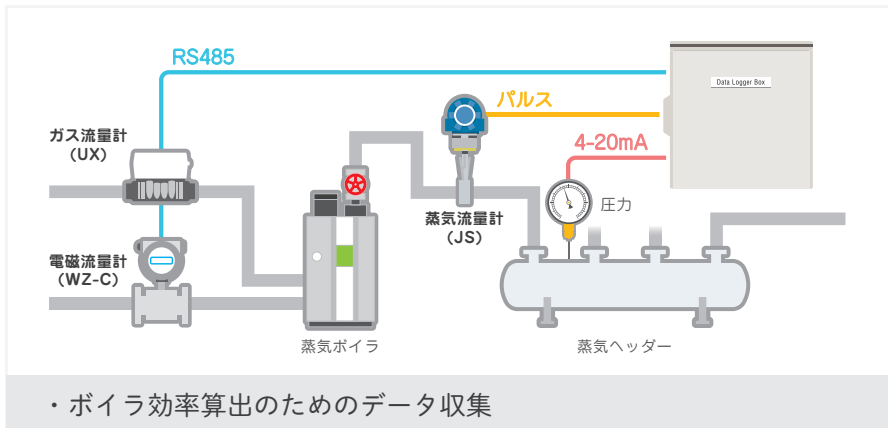

Ene::Colle Pack

スマート工場への第一歩！

お客様による現地設定！

管理のミニマムスタート！

パルス

RS485

4-20mA

様々な入力信号を
この1台でオールインワン！

RS485 なら、
センサーデータを一括取得！

事例② 蒸気ボイラ稼働状況の一元管理に！

Ene-Colle Pack + 当社蒸気 / ガス / 電磁流量計

ここが
スマートに!!

設備保全による
蒸気発生量の向上

事例③ 設備冷却循環ラインの能力監視に！

Ene-Colle Pack + 当社電磁流量計、電流計

ここが
スマートに!!

設備・機器の保全
生産力・品質の安定

事例④ 熱処理炉のエネルギー管理に！

Ene-Colle Pack + 当社エア / ガス / 電磁流量計

ここが
スマートに!!

エネルギーの効率運用
品質の安定

仕様

項目	仕様	
全体仕様	入力点数	パルス 2点、アナログ 2点、RS485 1ポート
設定時 必要環境	設定時 必要機器	ConfiguratorDL※1をインストールしたパソコン USB(Bコネクタ 2.0 オス)ケーブル 1本
機能仕様	蓄積データ	瞬間値、差分値、平均値、最小値、最大値
	保存形式	CSV ファイル形式 (保存周期: 15分/1時間/1日)
	ファイル保存数	100(15分周期で約3か月程度)※2
	サポートメディア	SDメモリーカード(SD/SDHC規格準拠 最大32GB)※3
機器仕様	定格電圧	100～240VAC(50/60Hz)
	盤材質	ABS樹脂
	重量	約2.5kg
	使用温度範囲	-10～40℃
	使用湿度範囲	45～85%RH(20℃にて) 結露なきこと
	設置環境	屋内・直射日光を避けた屋外(IP44相当)
	取付方法	壁取付
	付属品	4GB SDHCカード 1枚付属 (SLC NANDフラッシュ搭載SDカードになります)

項目	仕様		
パルス	入力点数	2点	
	入力信号	無電圧 a 接点、オープンコレクタ	
	短絡インピーダンス	1kΩ以下	
	短絡時残留電圧	2V以下	
	開放時インピーダンス	100kΩ以上	
アナログ	最小入力信号幅	0.01ms	
	入力点数	2点	
	入力信号	4-20mA	
	入力インピーダンス	125Ω	
入力仕様	絶対最大定格	-2～+30mA	
	入力ポート	1ポート	
	インターフェイス	RS485	
	プロトコル	MODBUS(RTU/当社製指定接続機器に限る)	
	通信方式	半二重方式	
	RS485 (通信)	接続台数	5台(愛知時計電機製:エア用超音波流量計 TRX/TRZ、 燃料ガス管理用超音波流量計 UX/UZ、電磁流量計 WZ-C)※4
		伝送距離	最大1km(推奨ケーブル:KPEV-S1.25mm ² ×1P)
		通信速度	9600bps
		データ長	8ビット
		パリティ	なし