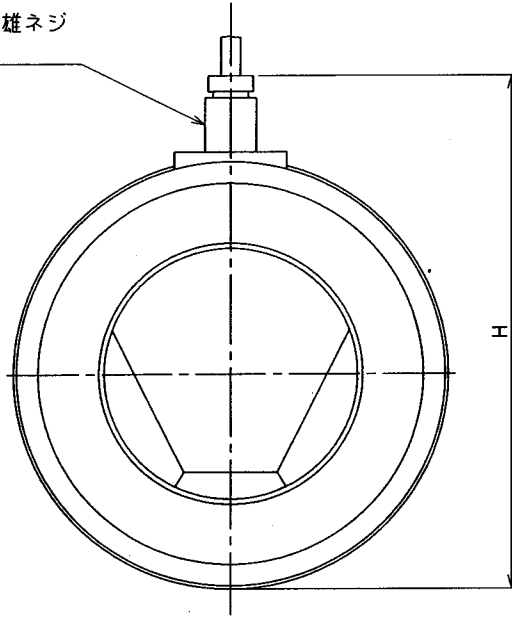

ケーブル端末詳細

ケーブル通線後、付属の圧着端子を圧着し、変換器のケーブル端子に接続して下さい
 付属品：丸型圧着端子1.25-M3、13個（内予備2個）

型式	口径	φD	φD1	L	H	質量 約kg
FG150B	150	154	274	330	322	20.2
FG200B	200	202	325	390	372	29.1
FG250B	250	250	377	460	425	39.7
FG300B	300	298	427	470	475	53.9

厚鋼電線管 雄ネジ
 CTG28

流れ方向

100102C
 1
 2
 3
 4
 5
 6
 7
 8
 9
 0
 1
 2
 3
 4
 5
 6

普通許容差 ADS C4-01	尺 度	材 質							
投 影 法	処 理								FG000B
	承認	照 査	製 図	年 月 日	番 号	箇 所	訂 正	理 由	年 月 日
	足立	足立	竹中	2007.06.08					
	名 称				図 番				
	非満水電磁流量計 外 観 図				FZ02-317A0				