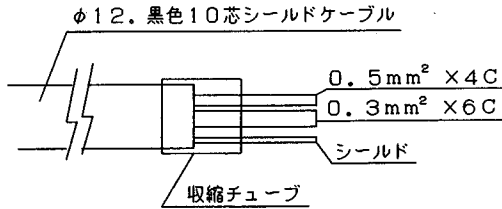

ケーブル端末詳細

ケーブル通線後、付属の圧着端子を圧着し、変換器のケーブル端子に接続して下さい
 付属品：丸型圧着端子1.25-M3、13個（内予備2個）

型式	口径	φD	φD1	L	H	質量 約kg
FG150B	150	154	274	330	322	20.2
FG200B	200	202	325	390	372	29.1
FG250B	250	250	377	460	425	39.7
FG300B	300	298	427	470	475	53.9

厚鋼電線管 雄ネジ
 CTG28

流れ方向

100102C
 1
 2
 3
 4
 5
 6
 7
 8
 9
 0
 1
 2
 3
 4
 5
 6

普通許容差 ADS C4-01	尺 度	材 質							
投 影 法	処 理								FG000B
	承認	照 査	製 図	年 月 日	番 号	箇 所	訂 正	理 由	年 月 日
	足立	足立	竹中	2007.06.08					
	名 称				図 番				
	非満水電磁流量計 外 観 図				FZ02-317A0				