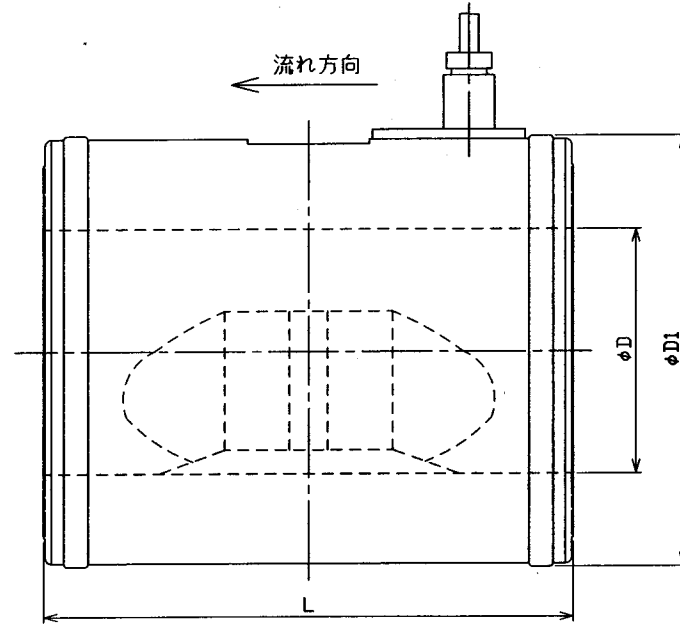

ケーブル端末詳細

ケーブル通線後、付属の圧着端子を圧着し、変換器のケーブル端子に接続して下さい
 付属品：丸型圧着端子1.25-M3、13個（内予備2個）

型式	口径	φD	φD1	L	H	質量 約kg
FG150B	150	154	274	330	322	20.2
FG200B	200	202	325	390	372	29.1
FG250B	250	250	377	460	425	39.7
FG300B	300	298	427	470	475	53.9

厚鋼電線管 雄ネジ
 CTG28

流れ方向

100102C
 1
 2
 3
 4
 5
 6
 7
 8
 9
 0
 1
 2
 3
 4
 5
 6

普通許容差 ADS C4-01	尺 度	材 質							
投 影 法	処 理								FG000B
	承認	照 査	製 図	年 月 日	番 号	箇 所	訂 正	理 由	年 月 日
	足立	足立	竹中	2007.06.08					
	名 称				図 番				
	非満水電磁流量計 外 観 図				FZ02-317A0				