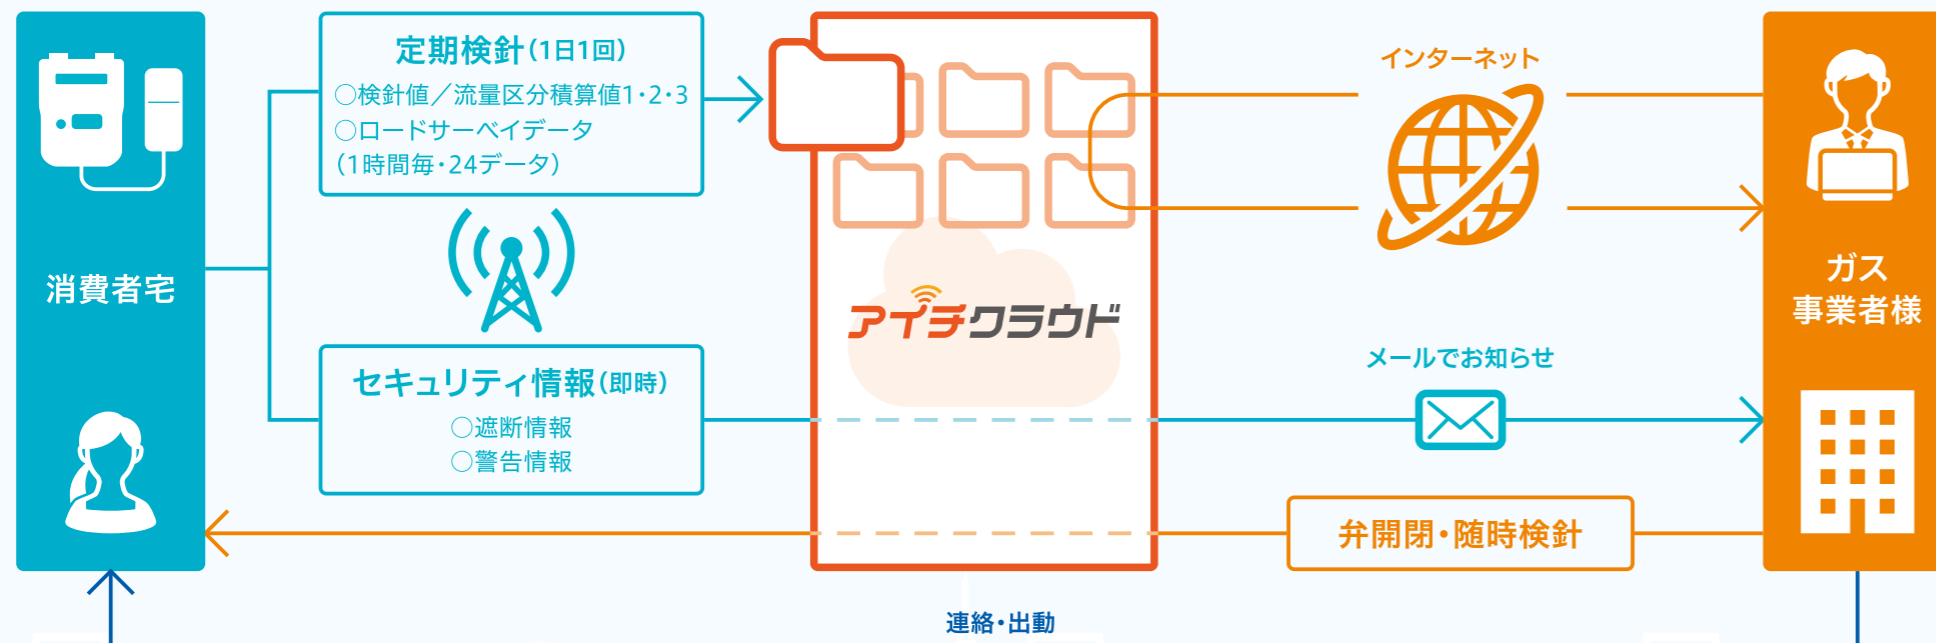

この「アイチクラウド」と低消費電力で広域をカバーできる通信技術「LPWA」の一つである「Cat.M1^{※1}」を活用した通信端末及びガスメーターにより、LPガス業界のデジタル変革をアシストします。

※1 Cat.M1は、LPWAの一種であり、携帯電話向けの通信方式の標準団体である3GPPによって標準化された規格です。

アイチクラウド 活用イメージ

- 簡単設置・簡単接続
- 内蔵電池で10年間駆動
- 広域通信 (Cat.M1) で広範囲をカバー
- FOTA^{※2}機能搭載により無線でバージョンアップが可能

国内最高クラスの
安全性を備えた
データセンターで
BCPに対応

- インターネット環境があれば利用可能
- 24時間いつでもデータ取得可能

※2 FOTA: Firmware On-The-Air (無線によるファームウェア更新のこと)

Point 1 毎日自動検針

- メリット
- 難検針箇所も検針可能に
 - 入力ミスゼロ
- 「検針業務の効率化」

Point 2 毎日の流量区分積算値1~3と1時間毎・24データのロードサーバイデータが取得可能