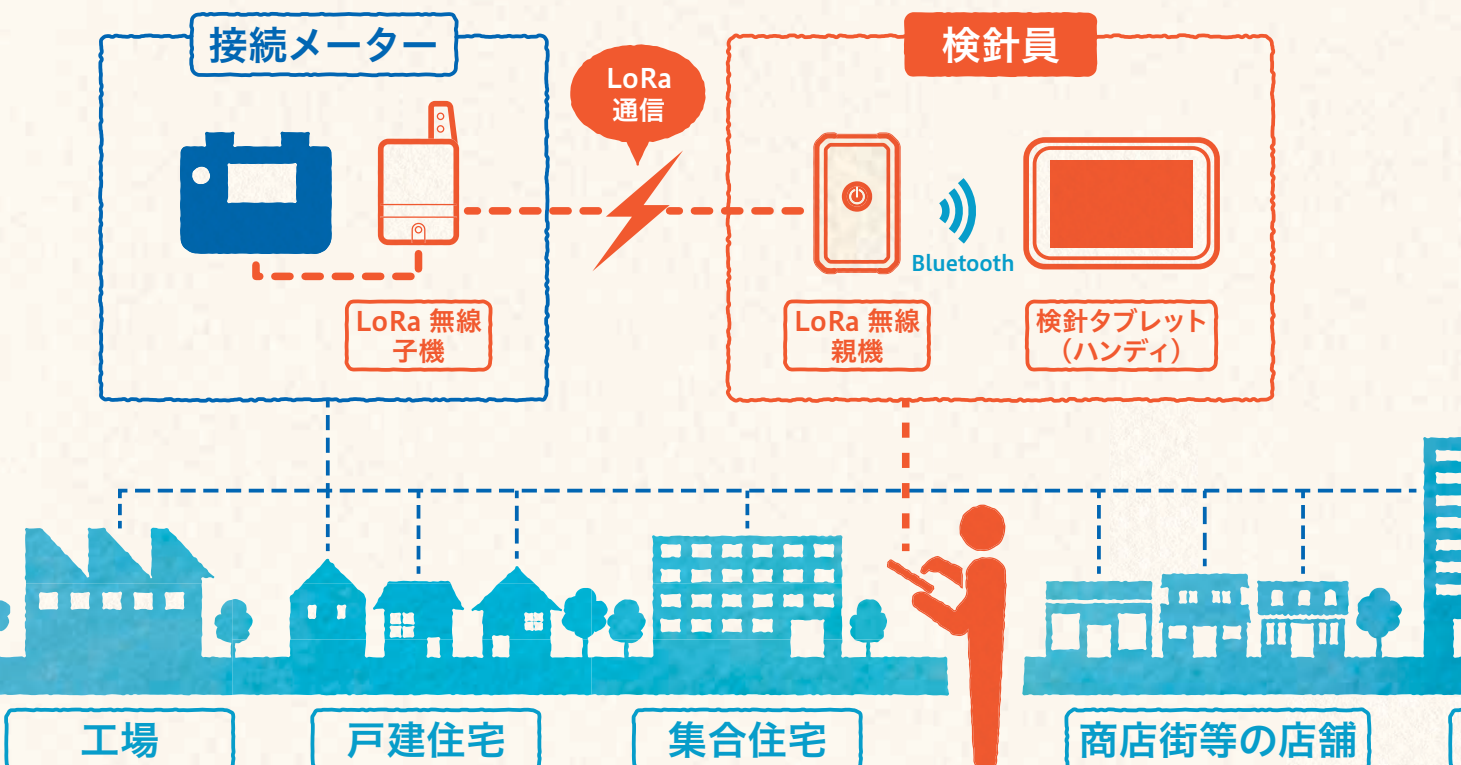

## マンションの場合

従来

同じマンションで、  
数回に分けて検針

外からでも  
検針

高層マンションでも  
まとめて検針可能!

マンション内の移動が  
なくなり負担軽減!

## 積雪地帯の場合

従来

一軒ごとに  
近くまで行き検針

目的地まで  
車で移動し  
車内から検針

車の中から検針可能!

検針エリアを雪の中歩き回らずに済むので  
落雪や転倒による事故を防止!

## ● LoRa一括無線検針システム構成

## 繁華街の場合