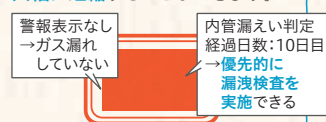

## 難検針以外でも活用いろいろ

### 活用その1

「内管  
漏えい情報」が  
遠隔で  
確認可能

従来

30日間連続してガスの流れを検知した場合、表示ランプの赤LEDが点滅します。 今すぐ 知りたいのに...

LoRa  
一括  
無線検針

知りたい時に、「内管漏えい情報」を知ることができます。

内管漏えい情報を取得することで、メーターが内管漏えいを判定している状態であれば「経過日数」を表示させることができます。

もしもの時に、頼りになります。震災の際に内管漏洩警報日数を確認することで、復旧までの時間が大幅に短縮することができます。

例  
内管漏えい判定経過日数  
15日目

警報表示なし  
→ガス漏れしていない

内管漏えい判定経過日数:10日目  
→優先的に漏洩検査を実施できる