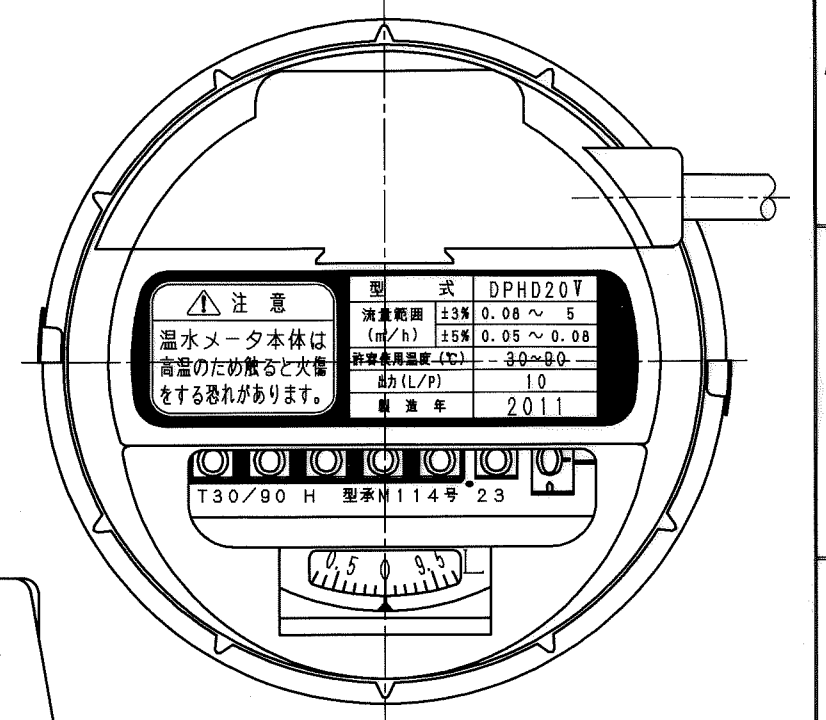

1 2 3 4 5 6 7 8 9

上視図 (尺度1:1)

1	2	3	4	5	6	7	8	9	10	11	12	13	14	15	S
1															
2															
3															
4															
5															
6															
7															
8															
9															
10															
11															
12															
13															
14															
15															
S															

普通許容差	尺 度	材 質							
ADS C4-01-									
ADS C4-01-									
投 影 法	処 理								
番 号	訂 正 理 由	年 月 日	署 名	型 式	個 数				

承 認	照 査	製 図	年 月 日	名 称	番 号
11.3.21	11.3.20	竹内	11-03-20	接線流羽根車式 温水メータ20mm	DPHD20V
				外観図	