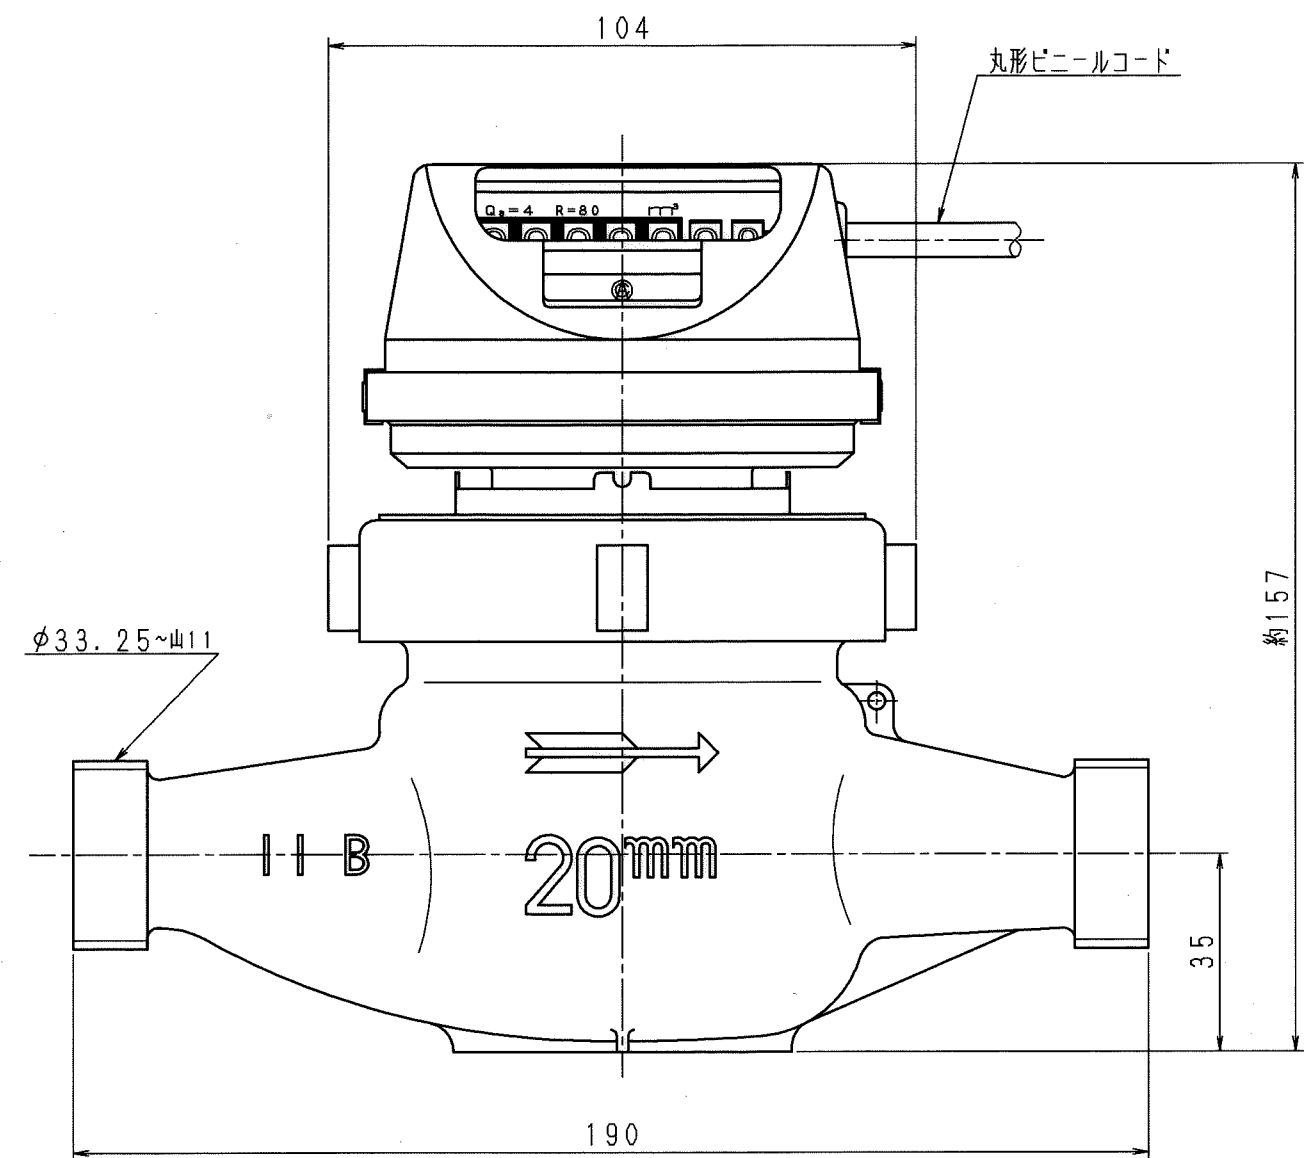

1 2 3 4 5 6 7 8 9

上視図 (尺度1:1)

1	2	3	4	5	6	7	8	9	10	11	12	13	14	15	S
1															
2															
3															
4															
5															
6															
7															
8															
9															
10															
11															
12															
13															
14															
15															
S															

普通許容差	尺 度	材 質							
ADS C4-01-									
ADS C4-01-									
投 影 法	処 理								
番 号	訂 正 理 由	年 月 日	署 名	型 式	個 数				

承 認	照 査	製 図	年 月 日	名 称	番 号
11.3.21	11.3.20	竹内	11-03-20	接線流羽根車式 温水メータ20mm	DPHD20V
				外観図	

1 2 3 4 5 6 7 8 9