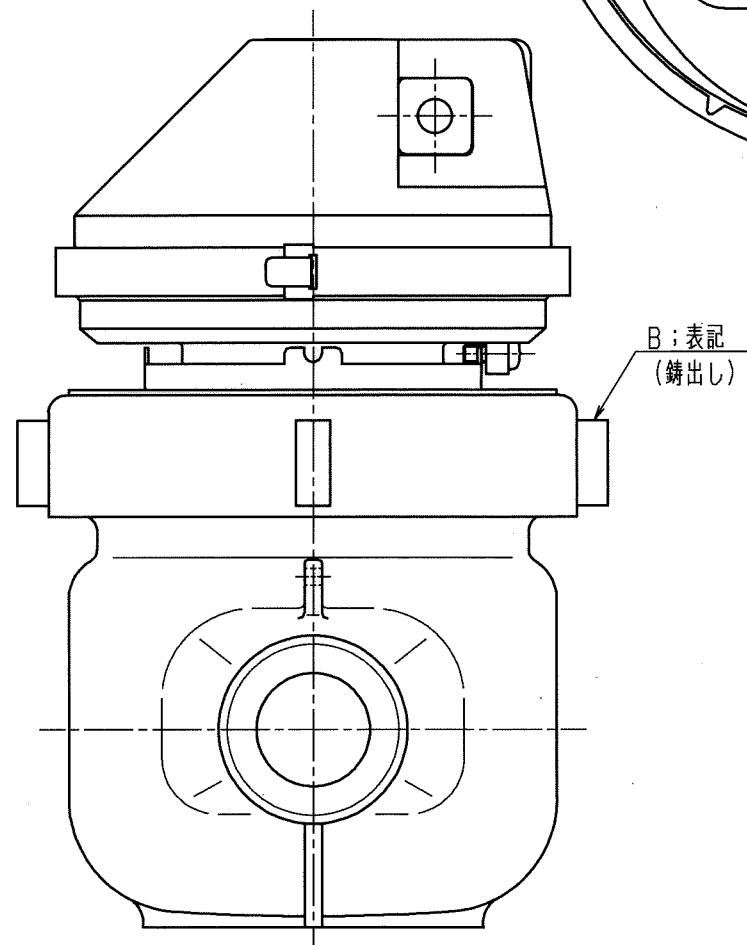

1 2 3 4 5 6 7 8 9

上視図 (尺度1:1)

1	2	3	4	5	6	7	8	9	10	11	12	13	14	15	S
1															
2															
3															
4															
5															
6															
7															
8															
9															
10															
11															
12															
13															
14															
15															
S															

普通許容差	尺 度	材 質							
ADS C4-01-									
ADS C4-01-									
投 影 法	処 理								
番 号	訂 正 理 由	年 月 日	署 名	型 式	個 数				

承 認	照 査	製 図	年 月 日	名 称	番 号
11.3.21	11.3.20	竹内	11-03-20	接線流羽根車式 温水メータ20mm	DPHD20V
				外観図	