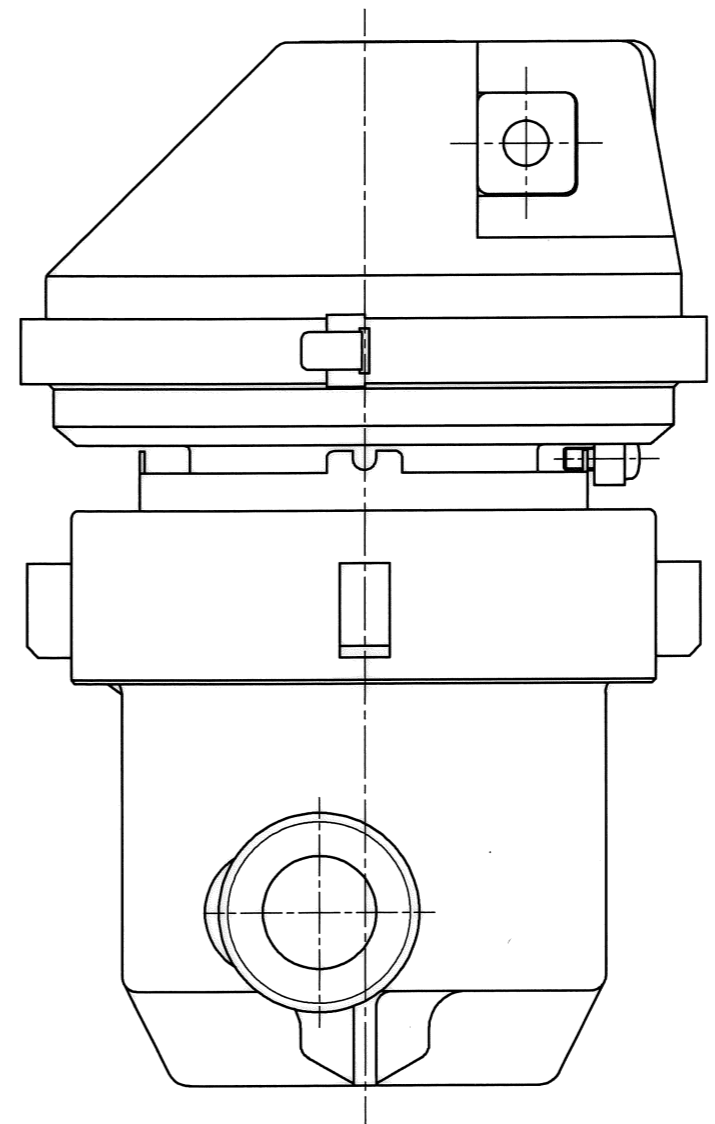

上視図

N	D	S	C
1			
2			
3			
4			
5			
6			
7			
8			
9			
10			
11			
12			
13			
14			
15			
S			

普通許容差	尺 度	材 質								
ADS C4-01-	1:1									
ADS C4-01-										
投 影 法	処 理									
承 認	照 査	製 図	年 月 日	名 称	番 号	訂 正 理 由	年 月 日	署 名	型 式	個 数
11.3.21	11.3.21	11.3.21	11-03-21	接線流羽根車式 温水メータ13mm					DPHS13V	