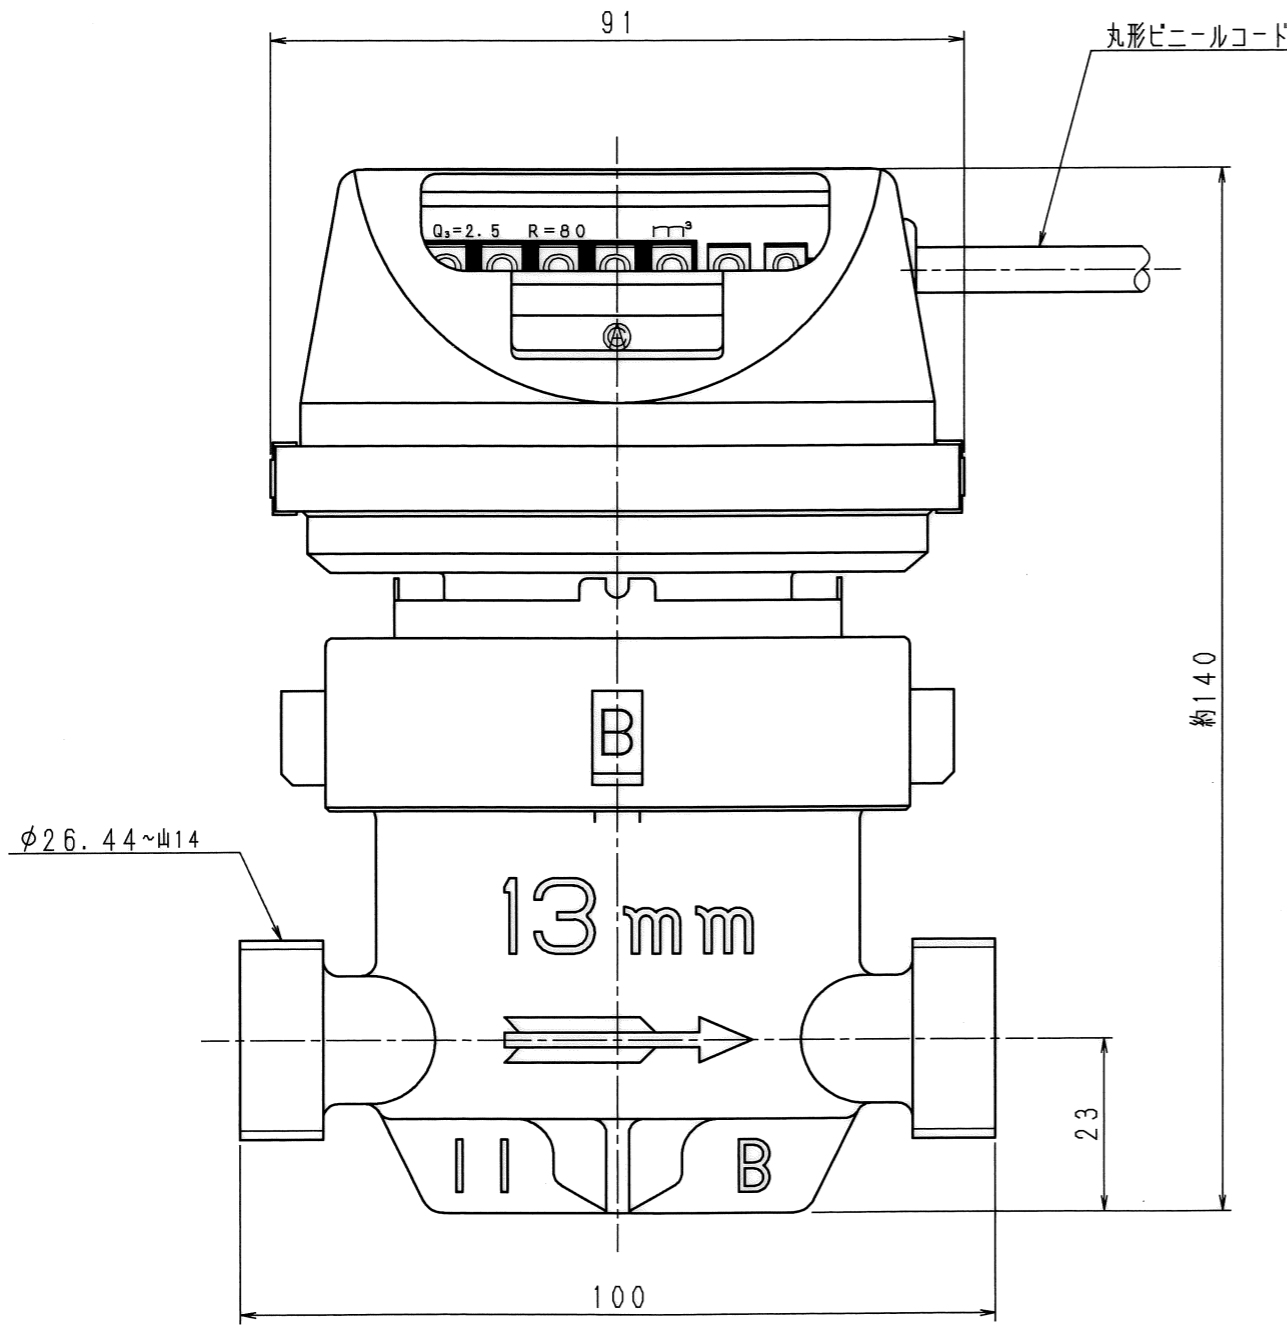

上視図

N	D	S	C
1			
2			
3			
4			
5			
6			
7			
8			
9			
10			
11			
12			
13			
14			
15			
S			

普通許容差	尺 度	材 質								
ADS C4-01-	1:1									
ADS C4-01-										
投 影 法	処 理									
承 認	照 査	製 図	年 月 日	名 称	番 号	訂 正 理 由	年 月 日	署 名	型 式	個 数
11.3.21	11.3.21	11.3.21	11-03-21	接線流羽根車式 温水メータ13mm					DPHS13V	