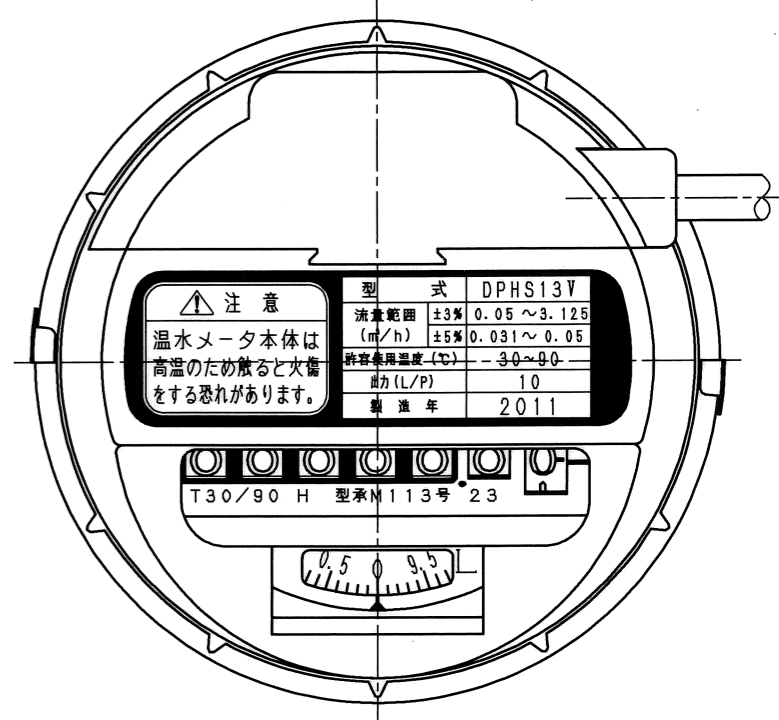

上視図

N	D	S	C
1			
2			
3			
4			
5			
6			
7			
8			
9			
10			
11			
12			
13			
14			
15			
S			

普通許容差	尺 度	材 質								
ADS C4-01-	1:1									
ADS C4-01-										
投 影 法	処 理									
承 認	照 査	製 図	年 月 日	名 称	番 号	訂 正 理 由	年 月 日	署 名	型 式	個 数
11.3.21	11.3.21	11.3.21	11-03-21	接線流羽根車式 温水メータ13mm					DPHS13V	