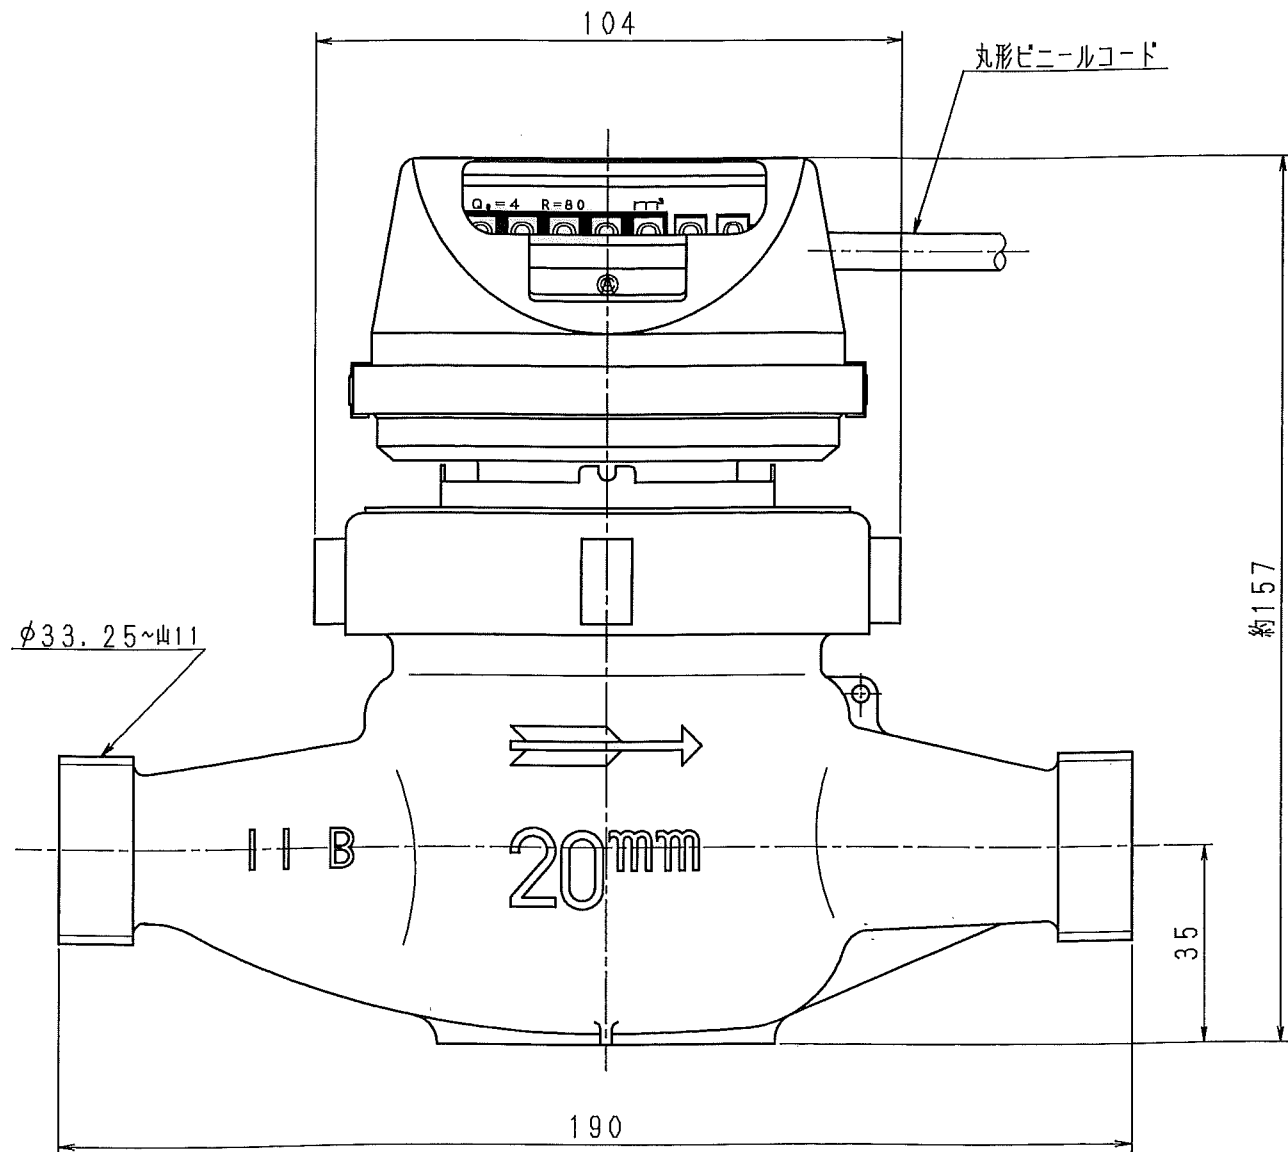

1 2 3 4 5 6 7 8 9

上視図 (尺度1:1)

普通許容差	尺 度	材 質								
ADS C4-01-										
ADS C4-01-										
投 影 法	処 理									
承 認	照 査	製 図	年 月 日	名 称	番 号	訂 正 理 由	年 月 日	署 名	型 式	個 数
11.3.21	11.3.20	11.3.20	11-03-20	接線流羽根車式 温水メータ20mm					FPHD20V	

1 2 3 4 5 6 7 8 9