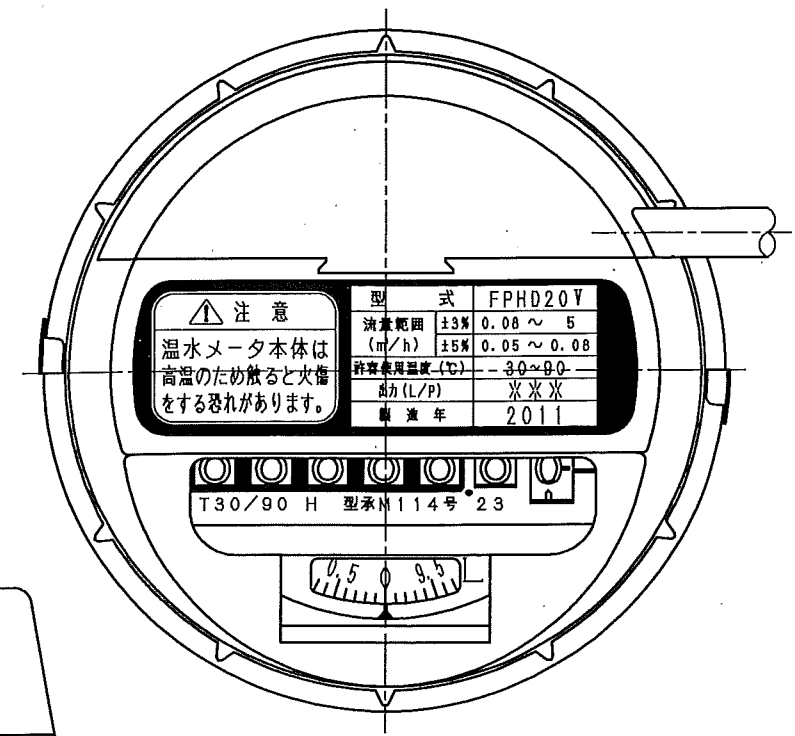

1 2 3 4 5 6 7 8 9

上視図 (尺度1:1)

普通許容差	尺 度	材 質								
ADS C4-01-										
ADS C4-01-										
投 影 法	処 理									
承 認	照 査	製 図	年 月 日	名 称	番 号	訂 正 理 由	年 月 日	署 名	型 式	個 数
11.3.21	11.3.20	11.3.20	11-03-20	接線流羽根車式 温水メータ20mm					FPHD20V	