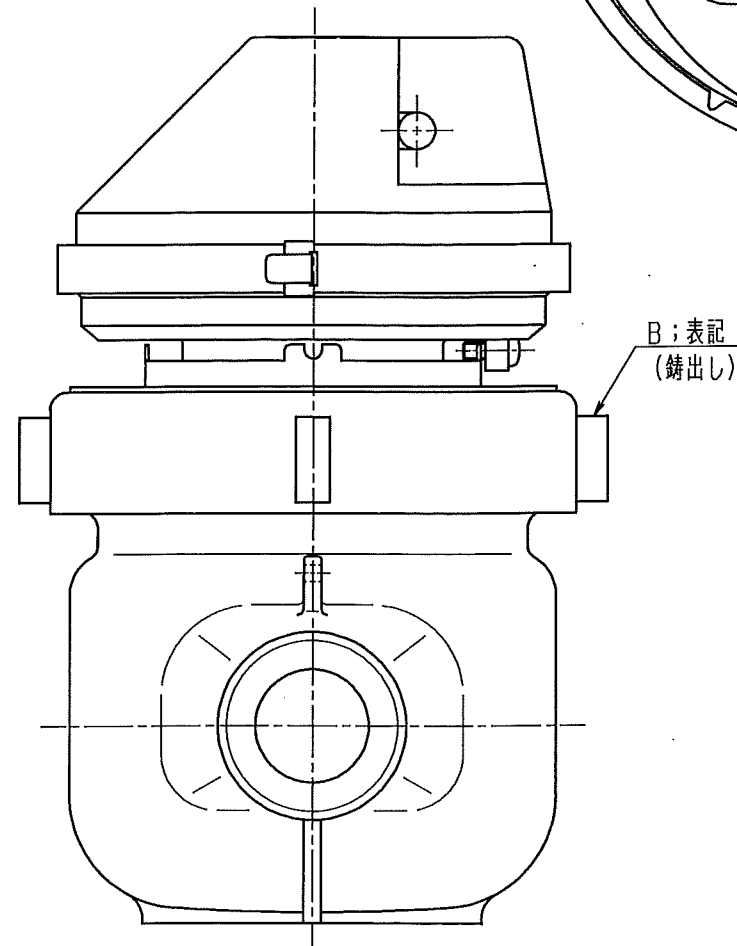

1 2 3 4 5 6 7 8 9

上視図 (尺度1:1)

普通許容差	尺 度	材 質								
ADS C4-01-										
ADS C4-01-										
投 影 法	処 理									
承 認	照 査	製 図	年 月 日	名 称	番 号	訂 正 理 由	年 月 日	署 名	型 式	個 数
11.3.21	11.3.20	11.3.20	11-03-20	接線流羽根車式 温水メータ20mm					FPHD20V	