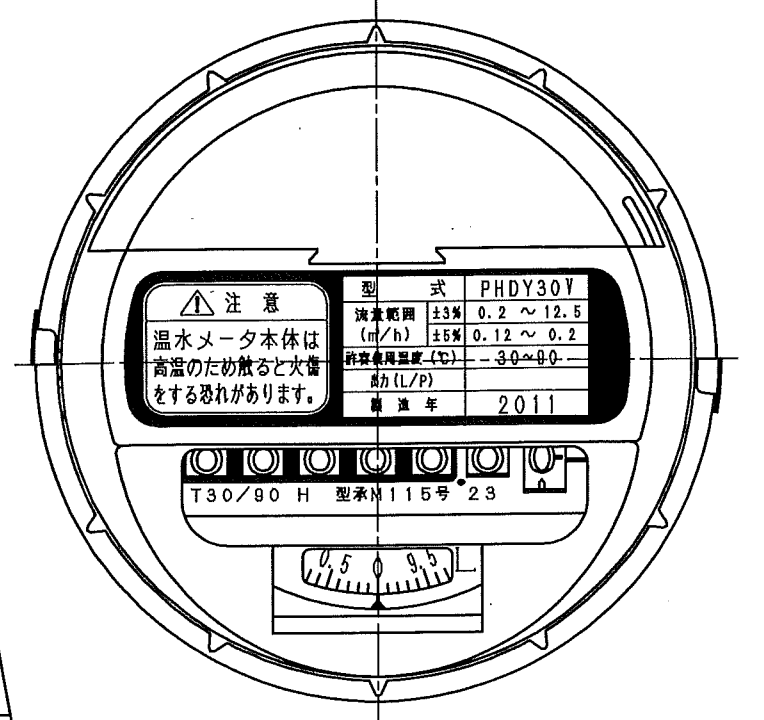

1 2 3 4 5 6 7 8 9

上視図 (尺度1:1)

Q	D	S	C
1			
2			
3			
4			
5			
6			
7			
8			
9			
0			
1			
2			
3			
4			
5			
S			

普通許容差	尺 度	材 質								
ADS C4-01-										
ADS C4-01-										
投 影 法	如 理									
承 認	照 査	製 図	年 月 日	名 称	番 号	訂 正 理 由	年 月 日	署 名	型 式	個 数
			11-02-19	たて型軸流羽根車式 温水メータ30mm					PHDY30V	
				外 観 図						