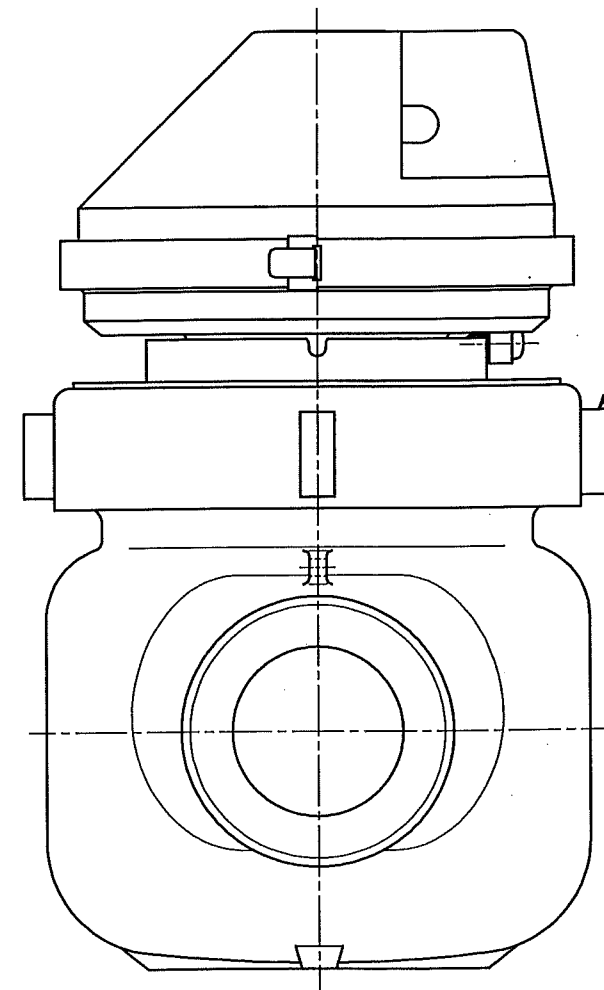

1 2 3 4 5 6 7 8 9

上視図 (尺度1:1)

Q	D	S	C
1			
2			
3			
4			
5			
6			
7			
8			
9			
0			
1			
2			
3			
4			
5			
S			

普通許容差	尺 度	材 質								
ADS C4-01-										
ADS C4-01-										
投 影 法	如 理									
承 認	照 査	製 図	年 月 日	名 称	番 号	訂 正 理 由	年 月 日	署 名	型 式	個 数
			11-02-19	たて型軸流羽根車式 温水メータ30mm					PHDY30V	
				外 観 図						