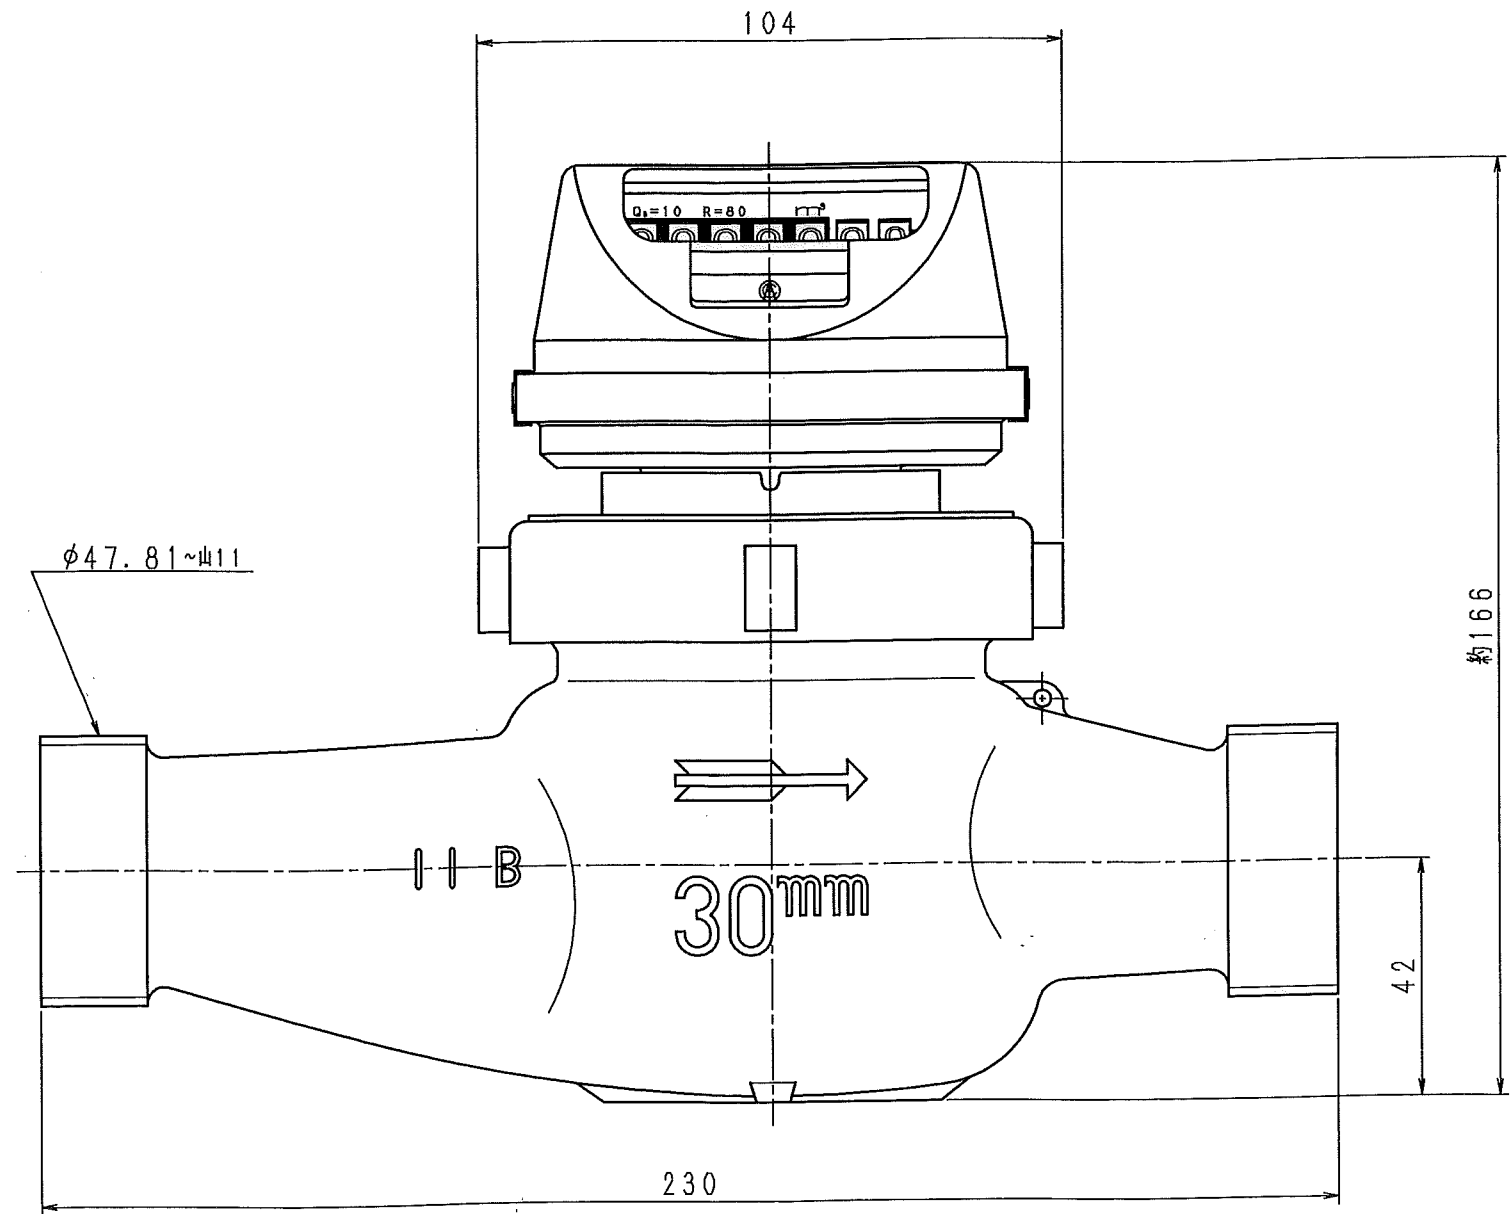

1 2 3 4 5 6 7 8 9

上視図 (尺度1:1)

Q	D	S	C
1			
2			
3			
4			
5			
6			
7			
8			
9			
0			
1			
2			
3			
4			
5			
S			

普通許容差	尺 度	材 質								
ADS C4-01-										
ADS C4-01-										
投 影 法	如 理									
承 認	照 査	製 図	年 月 日	名 称	番 号	訂 正 理 由	年 月 日	署 名	型 式	個 数
			11-02-19	たて型軸流羽根車式 温水メータ30mm					PHDY30V	
				外 観 図						

1 2 3 4 5 6 7 8 9