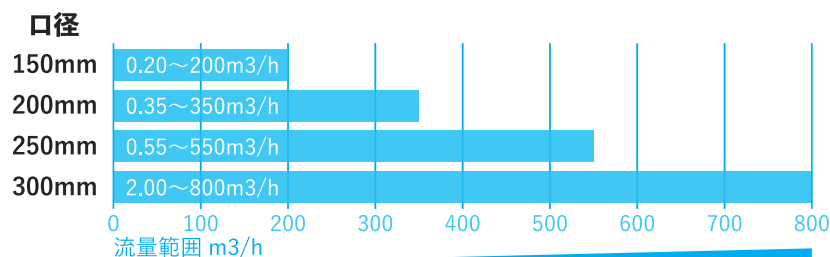

指定製造事業者

当社は、水道メーター等型式承認を受けた

**特定計量器を自社で製造・検査できる
指定製造事業者**です。

特長

- ・**排水取引・証明用**として使用可能!
- ・小流量から大流量まで**高精度計測**が可能!
- ・**非満水管路**の流量計測に!(設備コスト抑制に!)

仕様(計測範囲)

最小流量 (0.2m³/h) 最大流量 (200m³/h)

安心