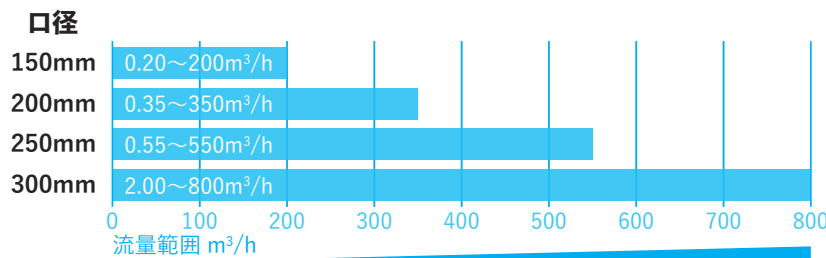

仕様(計測範囲)

最小流量 (0.2m³/h) 最大流量 (200m³/h)

安心

設置サポート

当社営業担当が**現地調査**を行い、**流量計設置のサポート**をさせていただきます。

当カタログの仕様は、2024年6月現在のものです。

愛知時計電機株式会社

〒456-8691 名古屋市中区千代一丁目2番70号
URL: <https://www.aichitokei.co.jp>

お問い合わせは、お近くの各支店、営業所へ

札幌支店 TEL(011) 642-9500	名古屋支店 TEL(052) 661-5852
釧路営業所 TEL(0154) 23-7859	金沢営業所 TEL(076) 252-1942
仙台支店 TEL(022) 258-1181	静岡営業所 TEL(054) 237-7168
青森営業所 TEL(017) 742-6771	大阪支店 TEL(06) 6305-9052
盛岡営業所 TEL(019) 646-8836	広島営業所 TEL(082) 292-8289
東京支店 TEL(03) 5323-5352	高松営業所 TEL(087) 851-6664
千葉営業所 TEL(03) 5658-1320	岡山営業所 TEL(086) 207-6828
大宮営業所 TEL(048) 668-0131	福岡支店 TEL(092) 534-2050
新潟出張所 TEL(025) 282-5591	鹿児島営業所 TEL(099) 254-7877
	宮崎出張所 TEL(0985) 24-2279
	沖縄出張所 TEL(098) 860-9792
	国際営業部 TEL(052) 661-5150

お願い

性能改善のため予告なく製品仕様を変更することがありますのでご了承ください。なお古くなったカタログ・資料などは新版をご請求いただくか、当社までお問い合わせください。

更新No.

2.1

MP-FG01-000n